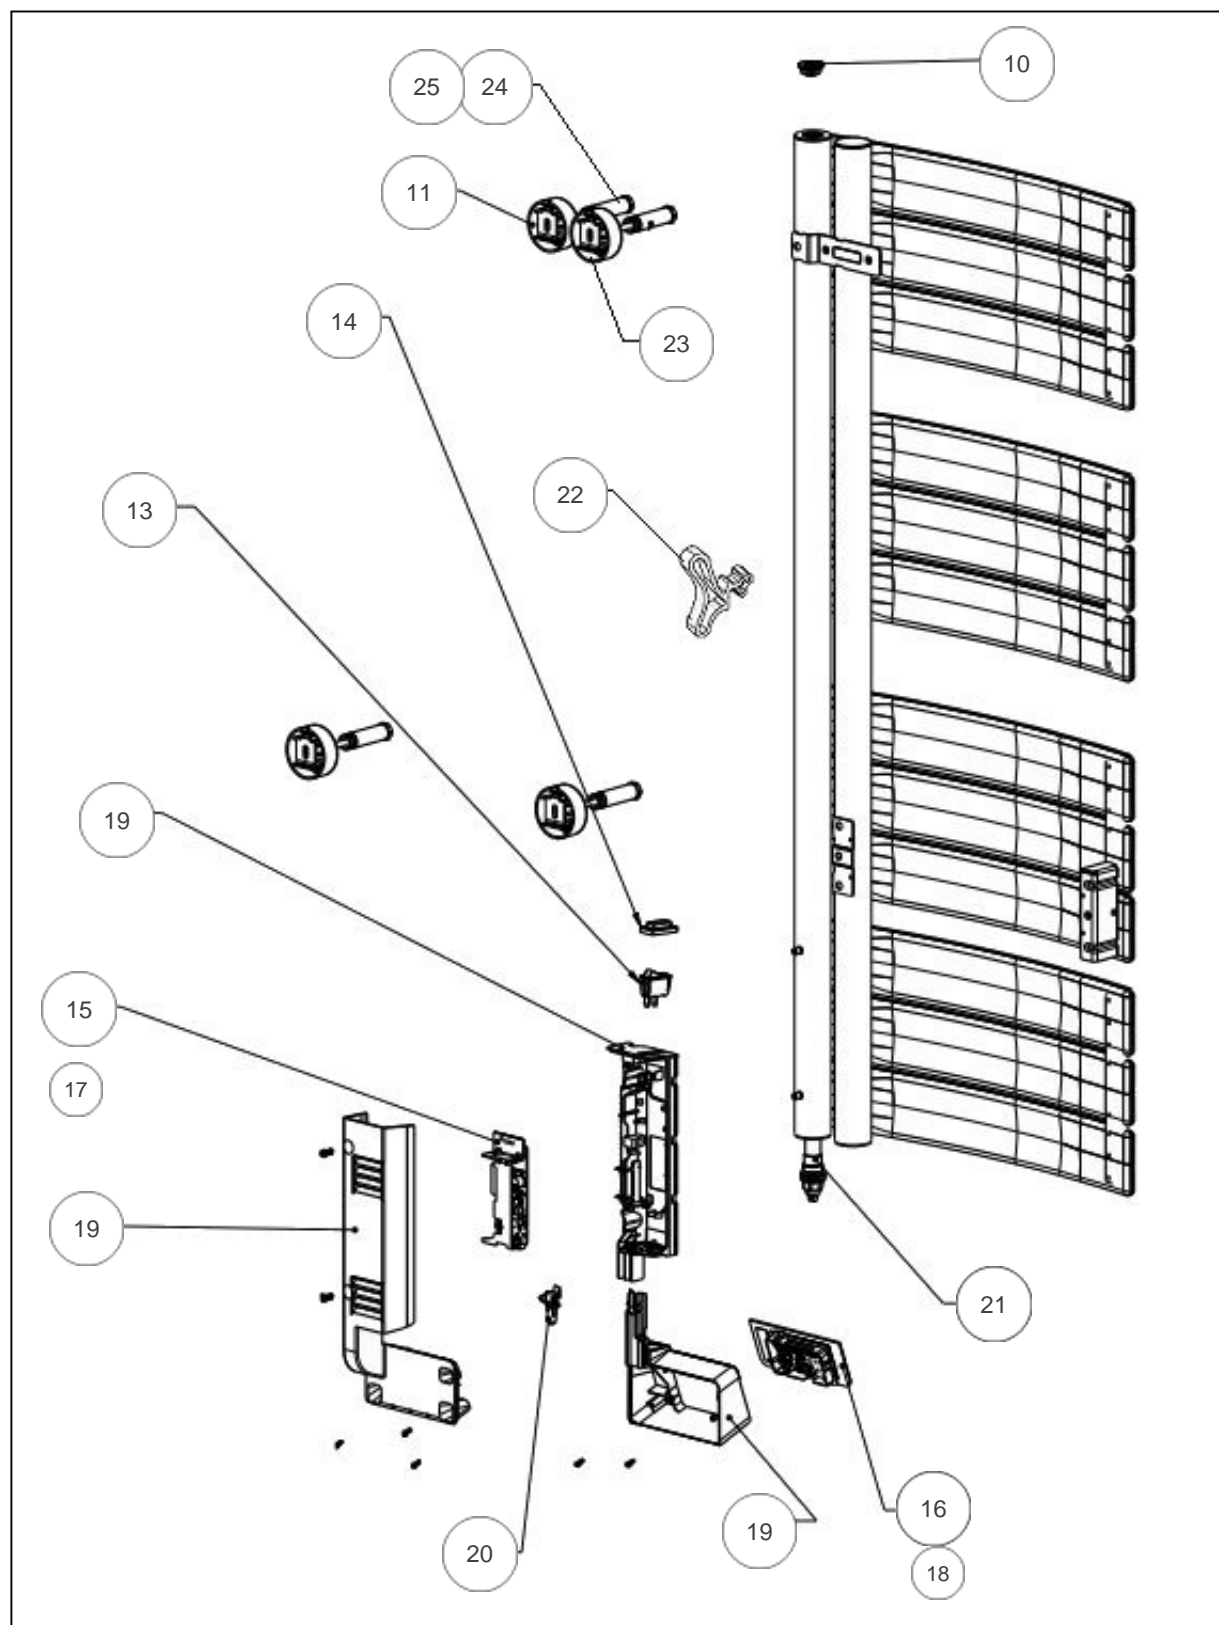

Atlantic Radiateurs & Eau Chaude Sanitaire

Produits

Référence	Nom	Lettre
852666	NEFERTITI DIGIT ETROIT MATD 0750W GRAPH	B

Paramètres

Référence	Puissance(W)	Lettre
852666	750	B

Références

Repère	Libellé	B
10	PURGEUR D AIR 1/2	083456
11	FIXATIONS MURALES (CROCHETS, VIS)	098106
13	INTERRUPTEUR	082025
14	CACHE INTERRUPTEUR	083374
15	CARTE DE PUISSANCE	088418
16	COMMANDE DIGITALE IC1 PROG 86	088482
17	FAISCEAU PUISSANCE IC1	083457
18	FAISCEAU BOITIER DE COMMANDE	083458
19	BOITIER PLASTIQUE SANS CARTE GRAPHITE	091547
20	SONDE DE TEMPERATURE	088462
21	RESISTANCE 750W IC1 HTC + JOINT	086554
22	KIT PATERE ETROIT-MIXTE GRAPHITE	094101
23	CACHE FIXATION MURALE X4 GRAPHITE	091588
24	ENTRETOISE LONGUE X4 GRAPHITE	098632
25	VIS M4 HEXAGONALE (X1)	098574