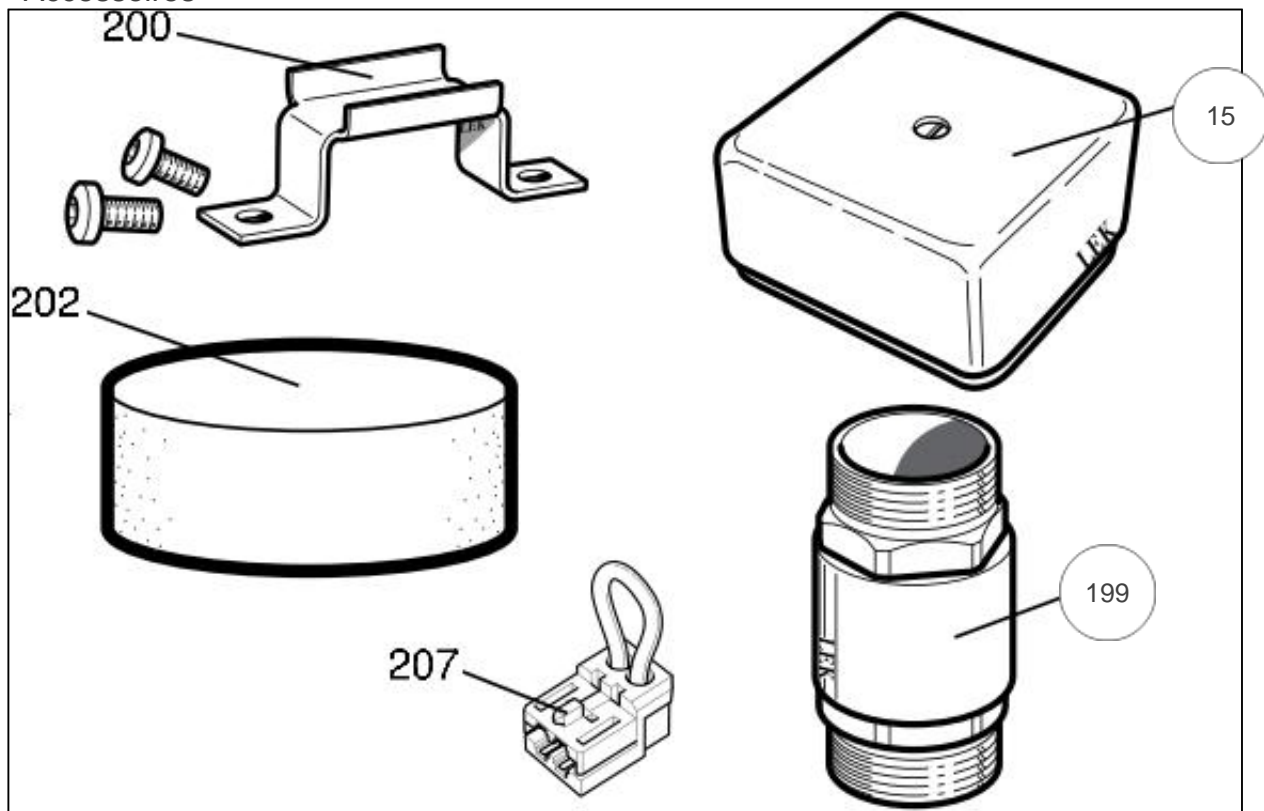

atlantic Pompes à Chaleur et Chaudières

Produits

Référence	Nom	Lettre
023114	MODULE HYDRAULIQUE EVP 500	

Paramètres

Référence	Couleur	Lettre
023114	Blanche	

Module hydraulique

Références

Repère	Libellé	
1	APPOINT ELECTRIQUE 1120-15/17KW	071509
6	THERMOSTAT DE SECURITE	071510
7	COUPE-CIRCUIT MINIATURE 1140-1240-1120	072021
16	CIRCULATEUR CHAUFFAGE 1120-8KW	071503
44	VANNE DE VIDANGE	171615
81	VIS DE PURGE	171609
192	COUDE	171626

Composants électronique

Références

Repère	Libellé	
3	THERMOSTAT	171608
6	THERMOSTAT DE SECURITE	071510
19	MOTEUR VANNE MELANGEUSE	171618
43	VANNE 3 VOIES KIT 2 ZONES ESV	171602
67	CONTACTEUR 1240/1140	071995

Accessoires

Références

Repère	Libellé	
15	SONDE TEMPERATURE EXTERIEURE	171620
199	CLAPET DE NON RETOUR	171616

Habillage

Références

Repère	Libellé	
197	CAPOT PLASTIQUE INFERIEUR	171610
198	CAPOT PLASTIQUE SUPERIEUR	171611

Tableau de contrôle

Références

Repère	Libellé	
8	SELECTEUR 3 POSITIONS	171613
29	CARTE RELAIS PCA 107	171617
30	SELECTEUR 0-1	171614
34	CARTE MICROPROCESSEUR	171619
35	BOUTON POTENTIOMETRE DIA. 24	071998
40	THERMOMETRE GRIS	171612
88	SONDE TEMPERATURE	171607