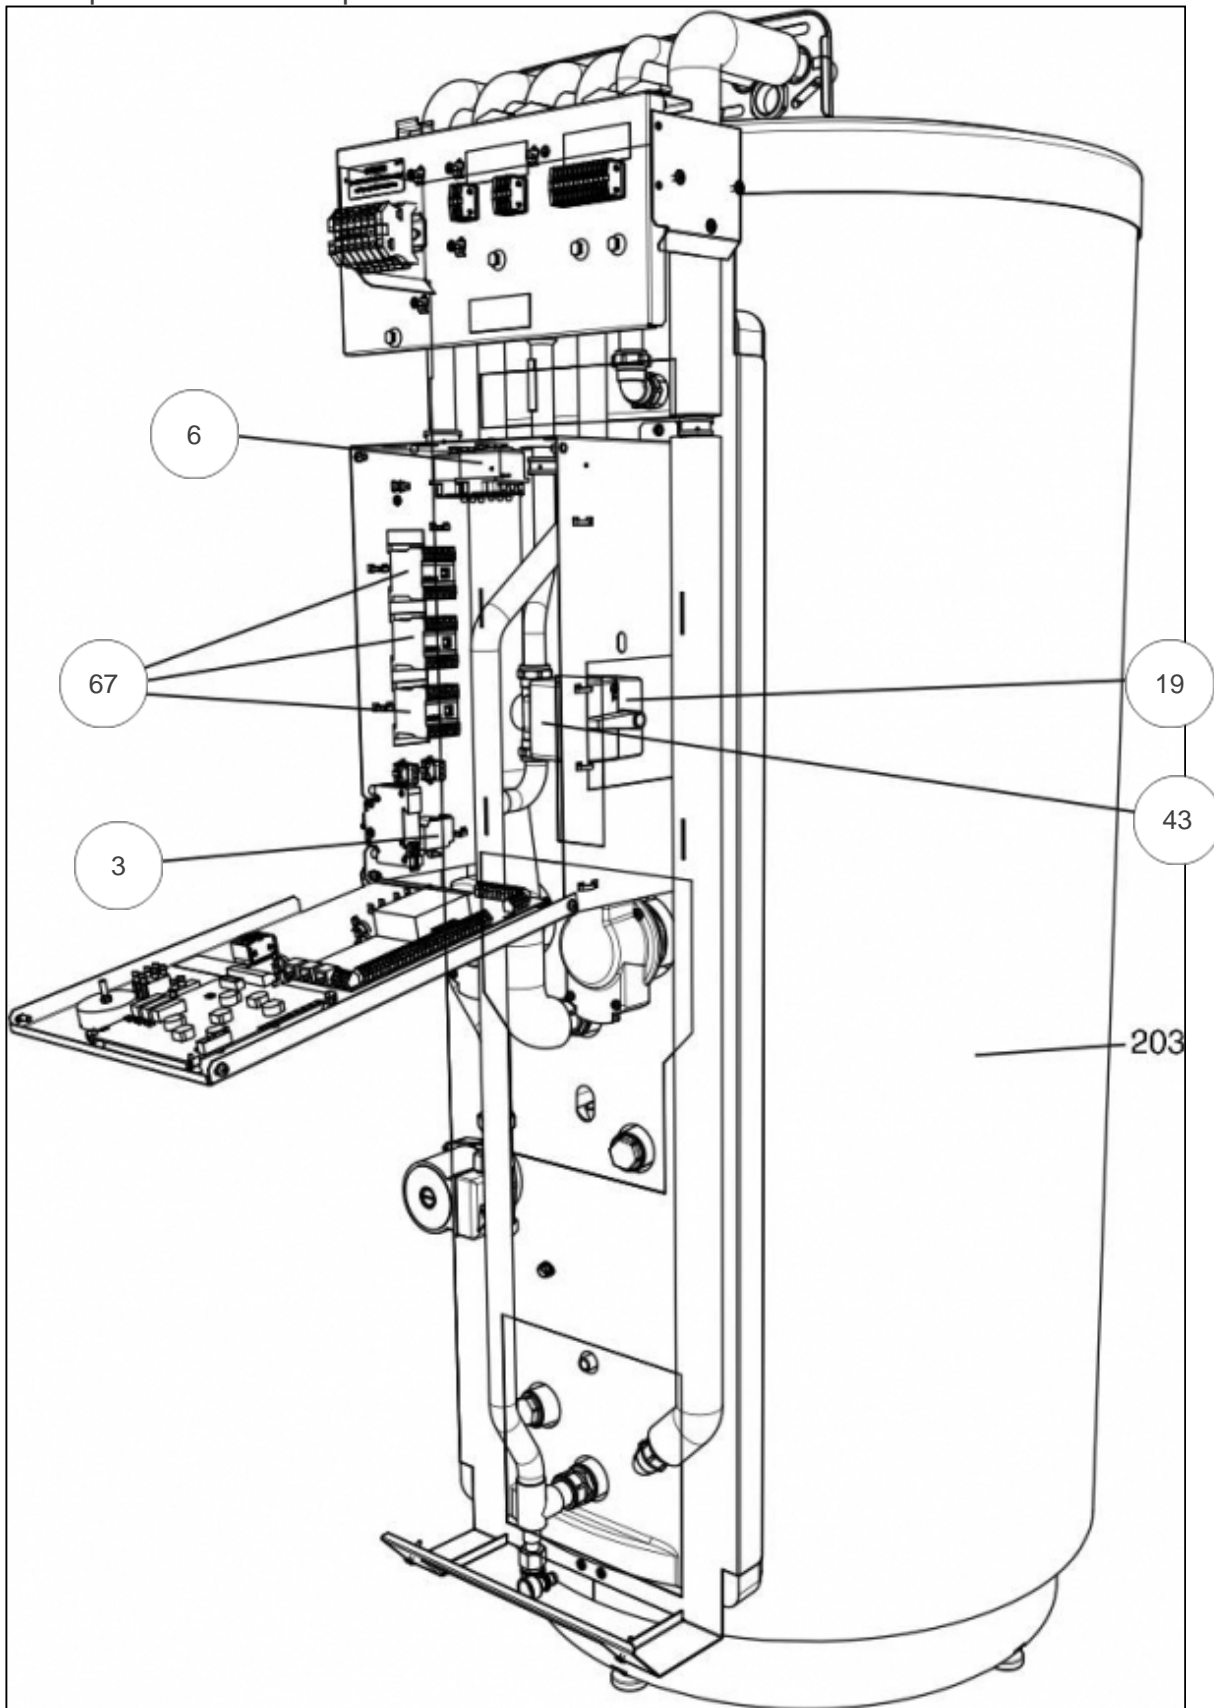

atlantic Pompes à Chaleur et Chaudières

Produits

Référence	Nom	Lettre
023114	MODULE HYDRAULIQUE EVP 500	

Paramètres

Référence	Couleur	Lettre
023114	Blanche	

Module hydraulique

Références

Repère	Libellé	
1	APPOINT ELECTRIQUE 1120-15/17KW	071509
6	THERMOSTAT DE SECURITE	071510
7	COUPE-CIRCUIT MINIATURE 1140-1240-1120	072021
16	CIRCULATEUR CHAUFFAGE 1120-8KW	071503
44	VANNE DE VIDANGE	171615
81	VIS DE PURGE	171609
192	COUDE	171626

Composants électronique

Références

Repère	Libellé	
3	THERMOSTAT	171608
6	THERMOSTAT DE SECURITE	071510
19	MOTEUR VANNE MELANGEUSE	171618
43	VANNE 3 VOIES KIT 2 ZONES ESV	171602
67	CONTACTEUR 1240/1140	071995

Accessoires

Références

Repère	Libellé	
15	SONDE TEMPERATURE EXTERIEURE	171620
199	CLAPET DE NON RETOUR	171616

Habillage

Références

Repère	Libellé	
197	CAPOT PLASTIQUE INFERIEUR	171610
198	CAPOT PLASTIQUE SUPERIEUR	171611

Tableau de contrôle

Références

Repère	Libellé	
8	SELECTEUR 3 POSITIONS	171613
29	CARTE RELAIS PCA 107	171617
30	SELECTEUR 0-1	171614
34	CARTE MICROPROCESSEUR	171619
35	BOUTON POTENTIOMETRE DIA. 24	071998
40	THERMOMETRE GRIS	171612
88	SONDE TEMPERATURE	171607