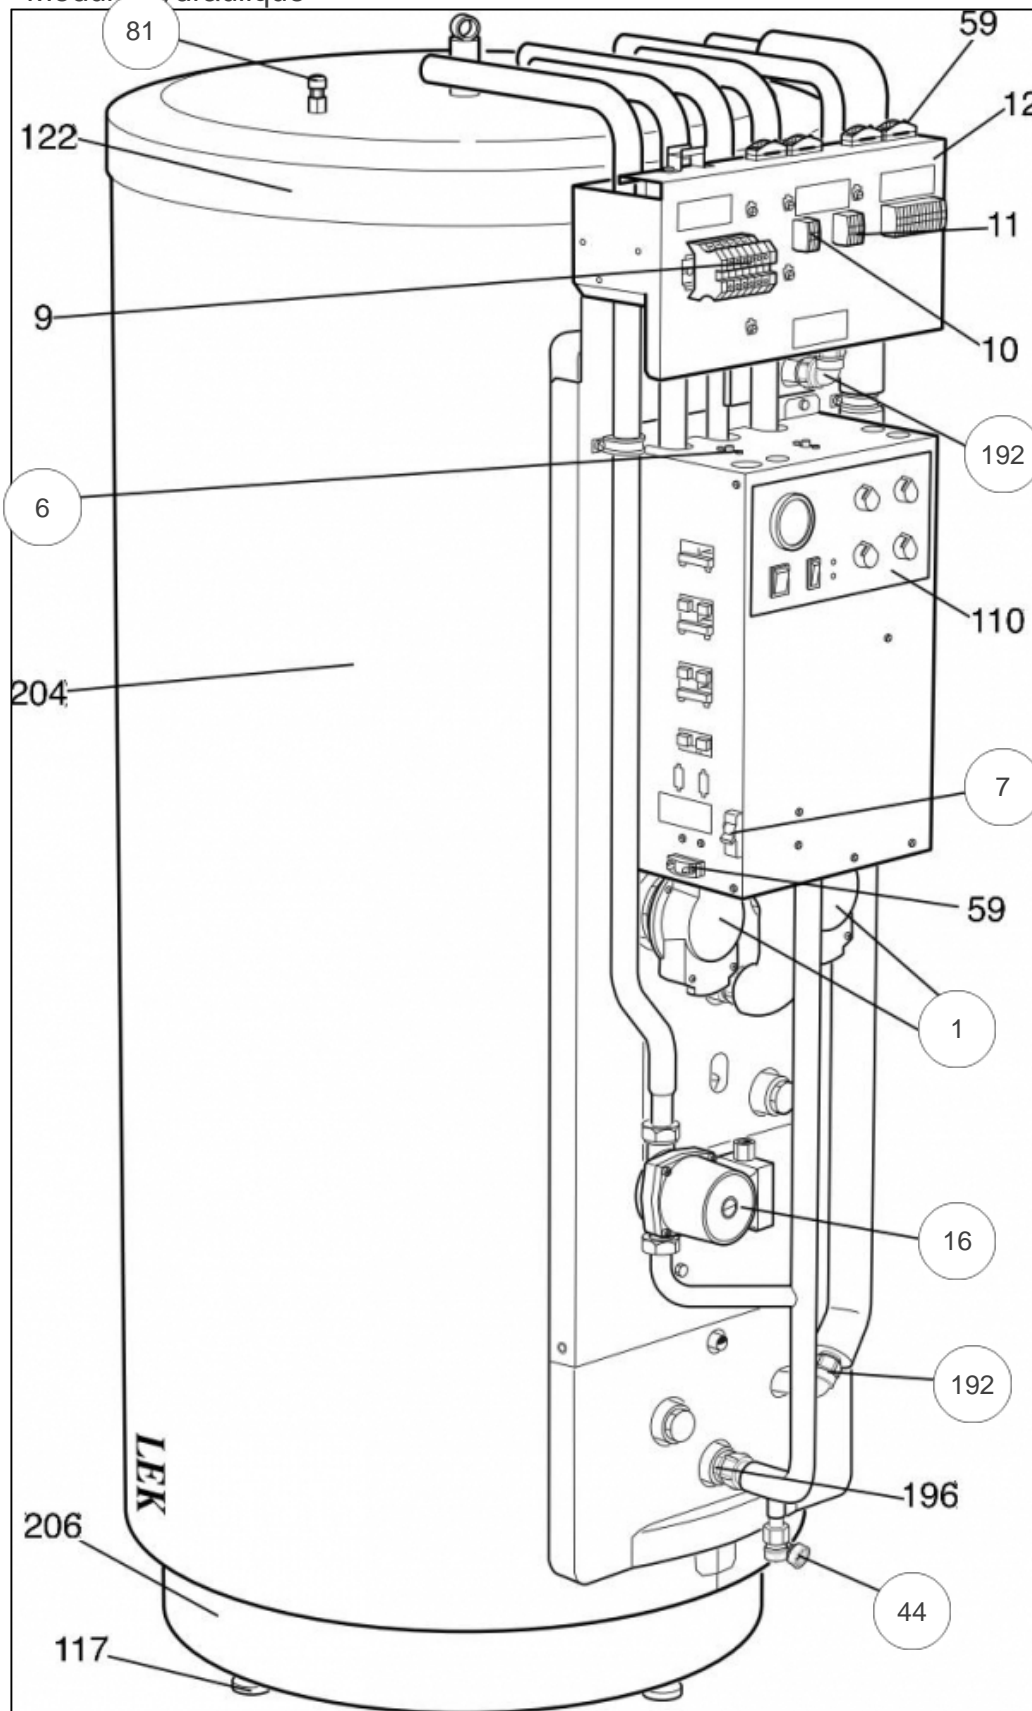

atlantic Pompes à Chaleur et Chaudières

Produits

Référence	Nom	Lettre
023114	MODULE HYDRAULIQUE EVP 500	

Paramètres

Référence	Couleur	Lettre
023114	Blanche	

Module hydraulique

Références

Repère	Libellé	
1	APPOINT ELECTRIQUE 1120-15/17KW	071509
6	THERMOSTAT DE SECURITE	071510
7	COUPE-CIRCUIT MINIATURE 1140-1240-1120	072021
16	CIRCULATEUR CHAUFFAGE 1120-8KW	071503
44	VANNE DE VIDANGE	171615
81	VIS DE PURGE	171609
192	COUDE	171626

Composants électronique

Références

Repère	Libellé	
3	THERMOSTAT	171608
6	THERMOSTAT DE SECURITE	071510
19	MOTEUR VANNE MELANGEUSE	171618
43	VANNE 3 VOIES KIT 2 ZONES ESV	171602
67	CONTACTEUR 1240/1140	071995

Accessoires

Références

Repère	Libellé	
15	SONDE TEMPERATURE EXTERIEURE	171620
199	CLAPET DE NON RETOUR	171616

Habillage

Références

Repère	Libellé	
197	CAPOT PLASTIQUE INFERIEUR	171610
198	CAPOT PLASTIQUE SUPERIEUR	171611

Tableau de contrôle

Références

Repère	Libellé	
8	SELECTEUR 3 POSITIONS	171613
29	CARTE RELAIS PCA 107	171617
30	SELECTEUR 0-1	171614
34	CARTE MICROPROCESSEUR	171619
35	BOUTON POTENTIOMETRE DIA. 24	071998
40	THERMOMETRE GRIS	171612
88	SONDE TEMPERATURE	171607