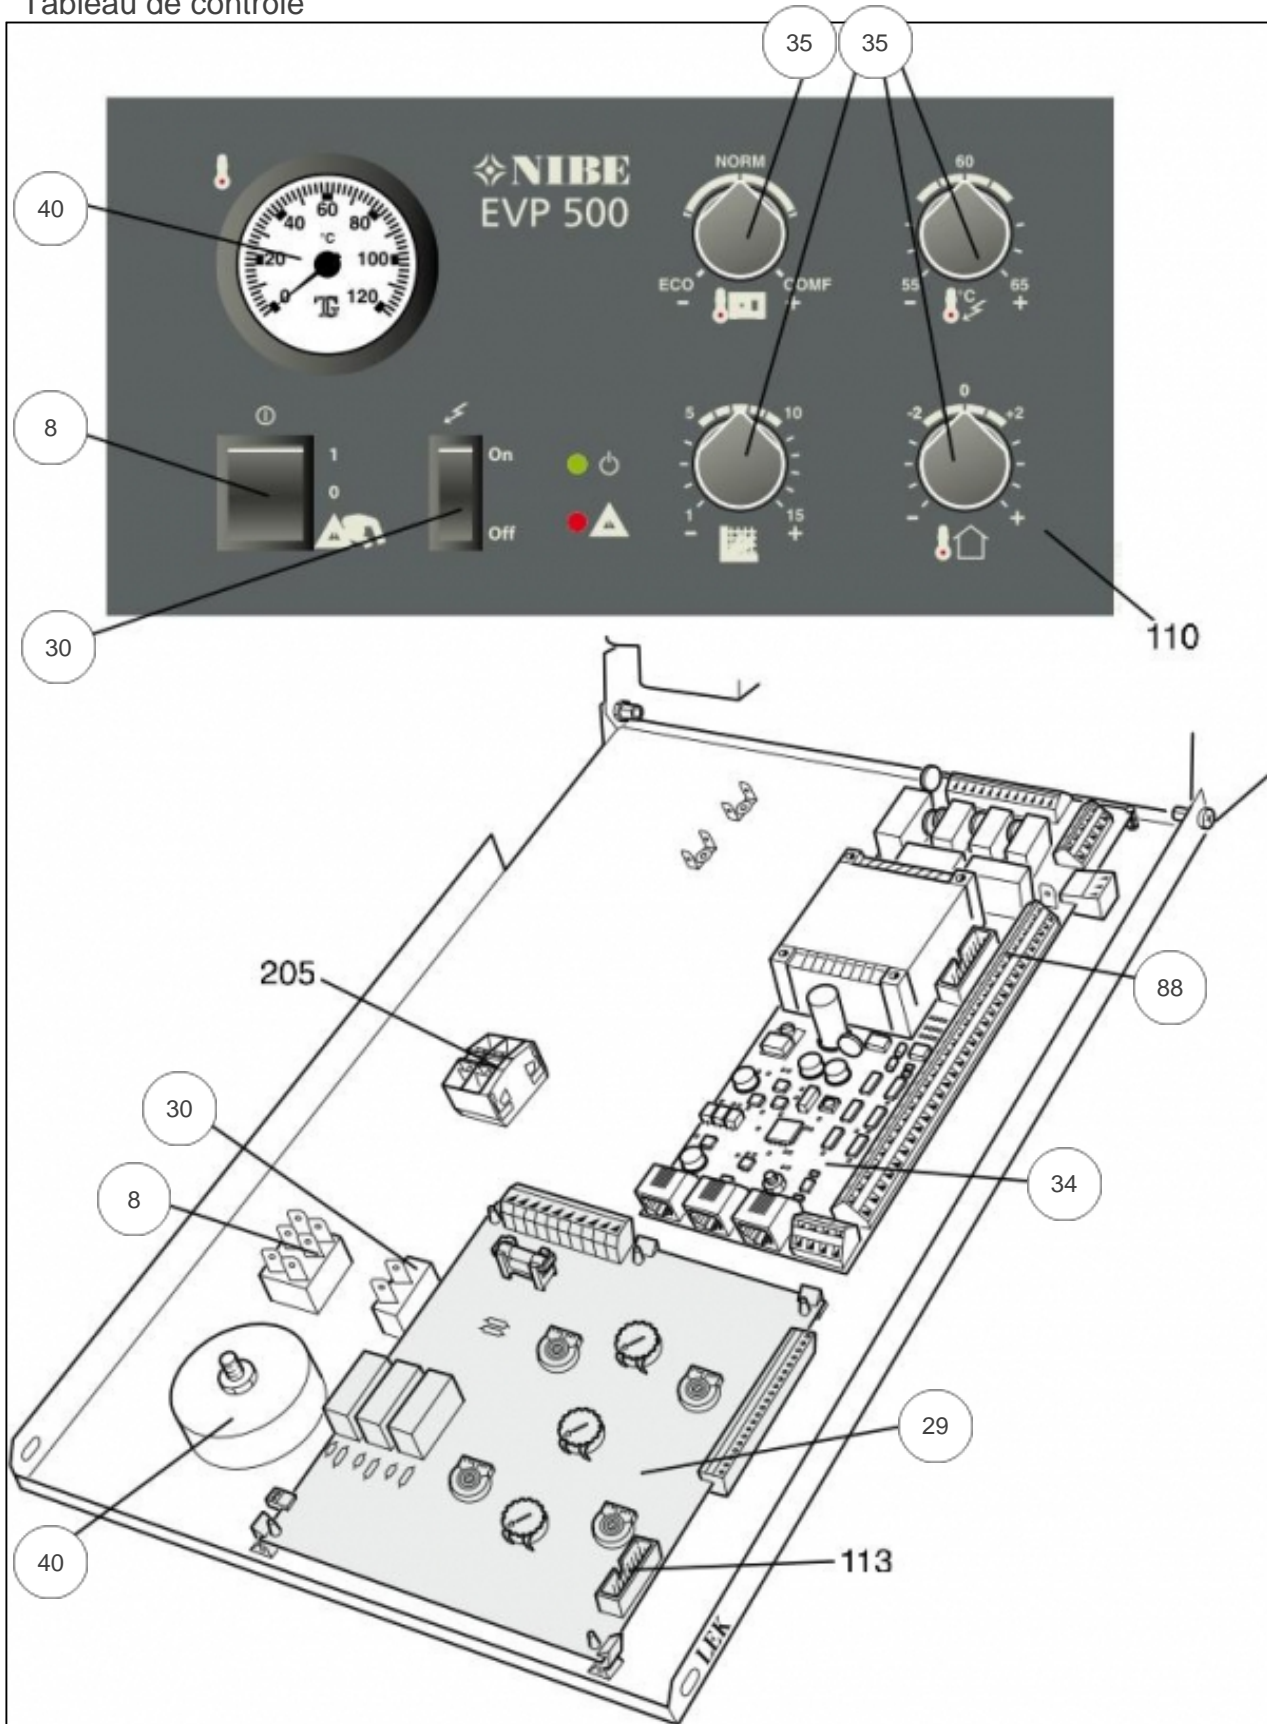

atlantic Pompes à Chaleur et Chaudières

Produits

Référence	Nom	Lettre
023114	MODULE HYDRAULIQUE EVP 500	

Paramètres

Référence	Couleur	Lettre
023114	Blanche	

Module hydraulique

Références

Repère	Libellé	
1	APPOINT ELECTRIQUE 1120-15/17KW	071509
6	THERMOSTAT DE SECURITE	071510
7	COUPE-CIRCUIT MINIATURE 1140-1240-1120	072021
16	CIRCULATEUR CHAUFFAGE 1120-8KW	071503
44	VANNE DE VIDANGE	171615
81	VIS DE PURGE	171609
192	COUDE	171626

Composants électronique

Références

Repère	Libellé	
3	THERMOSTAT	171608
6	THERMOSTAT DE SECURITE	071510
19	MOTEUR VANNE MELANGEUSE	171618
43	VANNE 3 VOIES KIT 2 ZONES ESV	171602
67	CONTACTEUR 1240/1140	071995

Accessoires

Références

Repère	Libellé	
15	SONDE TEMPERATURE EXTERIEURE	171620
199	CLAPET DE NON RETOUR	171616

Habillage

Références

Repère	Libellé	
197	CAPOT PLASTIQUE INFERIEUR	171610
198	CAPOT PLASTIQUE SUPERIEUR	171611

Tableau de contrôle

Références

Repère	Libellé	
8	SELECTEUR 3 POSITIONS	171613
29	CARTE RELAIS PCA 107	171617
30	SELECTEUR 0-1	171614
34	CARTE MICROPROCESSEUR	171619
35	BOUTON POTENTIOMETRE DIA. 24	071998
40	THERMOMETRE GRIS	171612
88	SONDE TEMPERATURE	171607