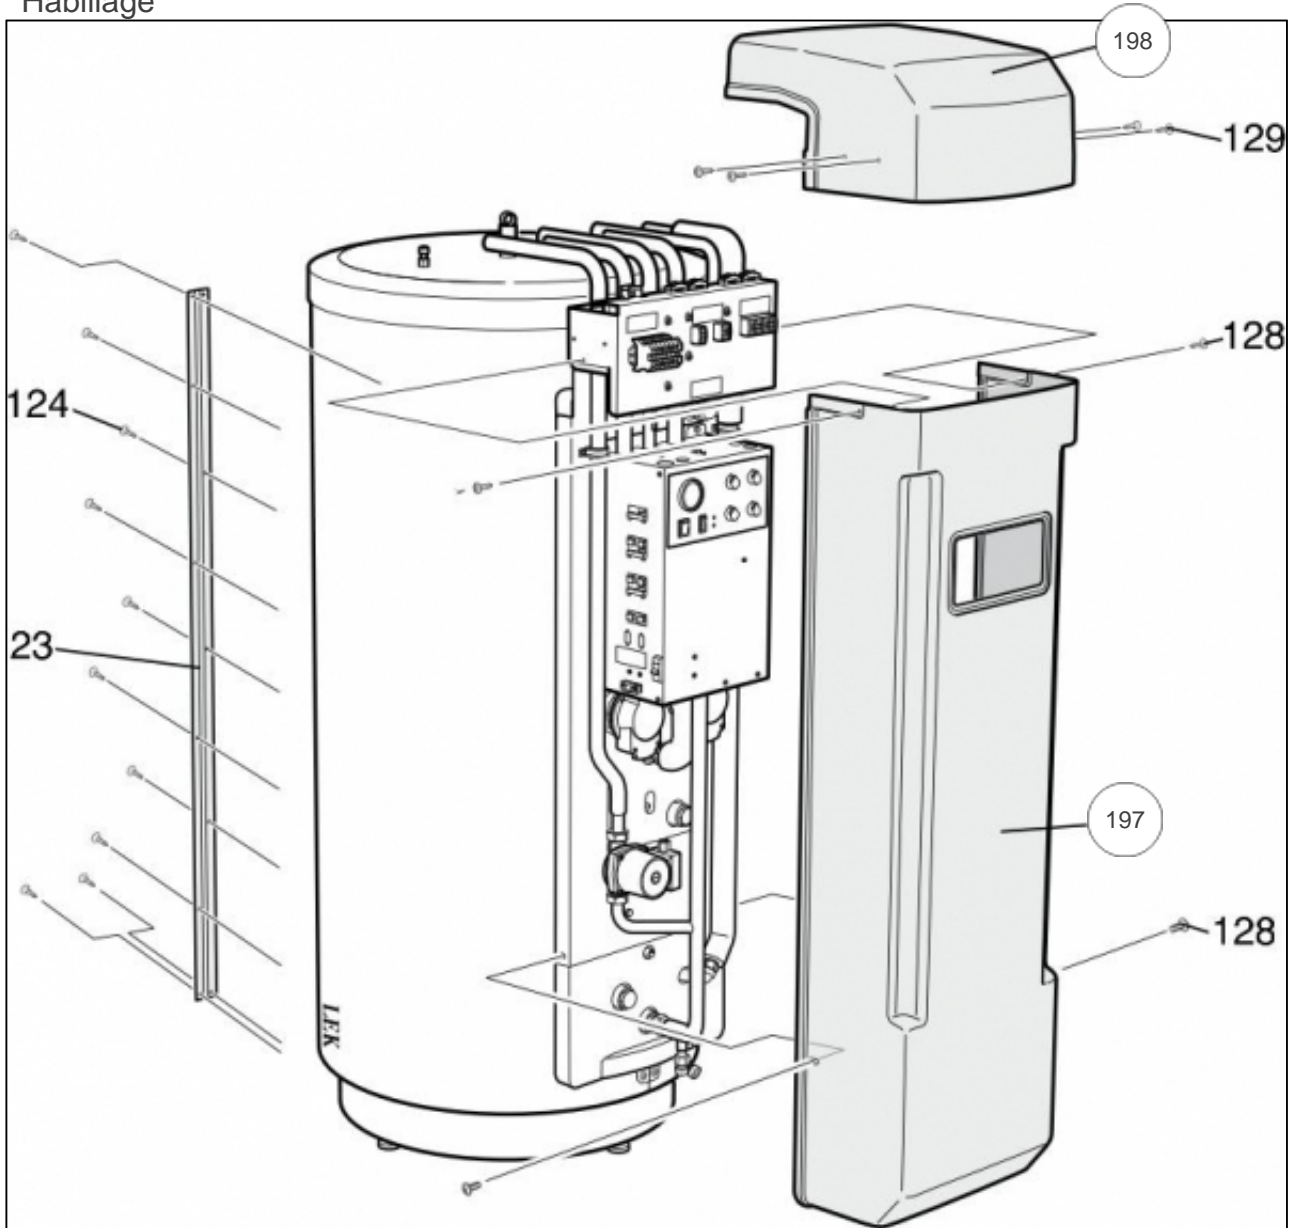

atlantic Pompes à Chaleur et Chaudières

Produits

Référence	Nom	Lettre
023114	MODULE HYDRAULIQUE EVP 500	

Paramètres

Référence	Couleur	Lettre
023114	Blanche	

Module hydraulique

Références

Repère	Libellé	
1	APPOINT ELECTRIQUE 1120-15/17KW	071509
6	THERMOSTAT DE SECURITE	071510
7	COUPE-CIRCUIT MINIATURE 1140-1240-1120	072021
16	CIRCULATEUR CHAUFFAGE 1120-8KW	071503
44	VANNE DE VIDANGE	171615
81	VIS DE PURGE	171609
192	COUDE	171626

Composants électronique

Références

Repère	Libellé	
3	THERMOSTAT	171608
6	THERMOSTAT DE SECURITE	071510
19	MOTEUR VANNE MELANGEUSE	171618
43	VANNE 3 VOIES KIT 2 ZONES ESV	171602
67	CONTACTEUR 1240/1140	071995

Accessoires

Références

Repère	Libellé	
15	SONDE TEMPERATURE EXTERIEURE	171620
199	CLAPET DE NON RETOUR	171616

Habillage

Références

Repère	Libellé	
197	CAPOT PLASTIQUE INFERIEUR	171610
198	CAPOT PLASTIQUE SUPERIEUR	171611

Tableau de contrôle

Références

Repère	Libellé	
8	SELECTEUR 3 POSITIONS	171613
29	CARTE RELAIS PCA 107	171617
30	SELECTEUR 0-1	171614
34	CARTE MICROPROCESSEUR	171619
35	BOUTON POTENTIOMETRE DIA. 24	071998
40	THERMOMETRE GRIS	171612
88	SONDE TEMPERATURE	171607