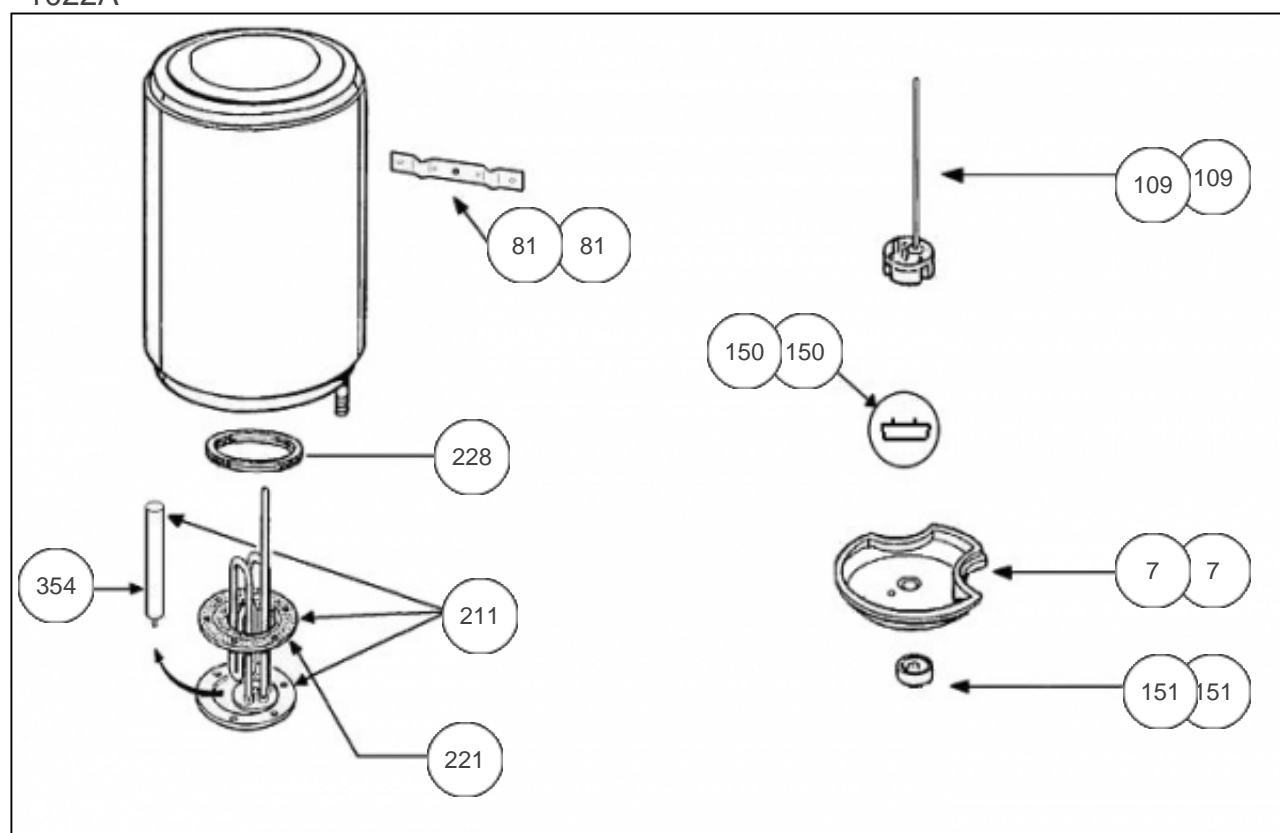


Atlantic Radiateurs & Eau Chaude Sanitaire

Produits

Référence	Nom	Lettre
321104	ATL PC BLINDE ETROIT SUR 030L 2000M	D

M04/00 à M12/00: Cuve SECUREX. Depuis M01/01: Cuve EMAIL. A partir de 05.S05, passage en molette translucide.

Constructeur No 1523

Paramètres

Référence	Puissance(W)	Tension (V)	Capacité/Largeur	Couleur	Lettre
321104	2000	230	30		D

1022A

Références

Repère	Libellé	D
7	CAPOT BLEU <i>avant/before 0505</i>	399282
7	CAPOT BLEU <i>depuis/since 0505</i>	022372
81	ETRIER DE FIXATION <i>avant/before 0318</i>	022327
81	ETRIER DE FIXATION <i>depuis/since 0318</i>	022868
109	THERMOSTAT TSX011036 L270E53R66S75 F BL <i>depuis/since 0505</i>	030335
109	ENS. THERMOSTAT + MOLETTE + CAPOT BLEU <i>avant/before 0505</i>	070249
150	VOYANT <i>avant/before 0505</i>	020049
150	VOYANT <i>depuis/since 0505</i>	021088
151	BOUTON BLEU TMDS PC <i>avant/before 0505</i>	399281
151	MOLETTE TRANSLUCIDE <i>depuis/since 0505</i>	023279
211	KIT EL. BLINDE SU 2000W M +ANODE +JOINT	060413
221	JOINT PLAT	040353
228	JOINT A LEVRE D.75MM	040323
354	ANODE D16 L250/220	040193