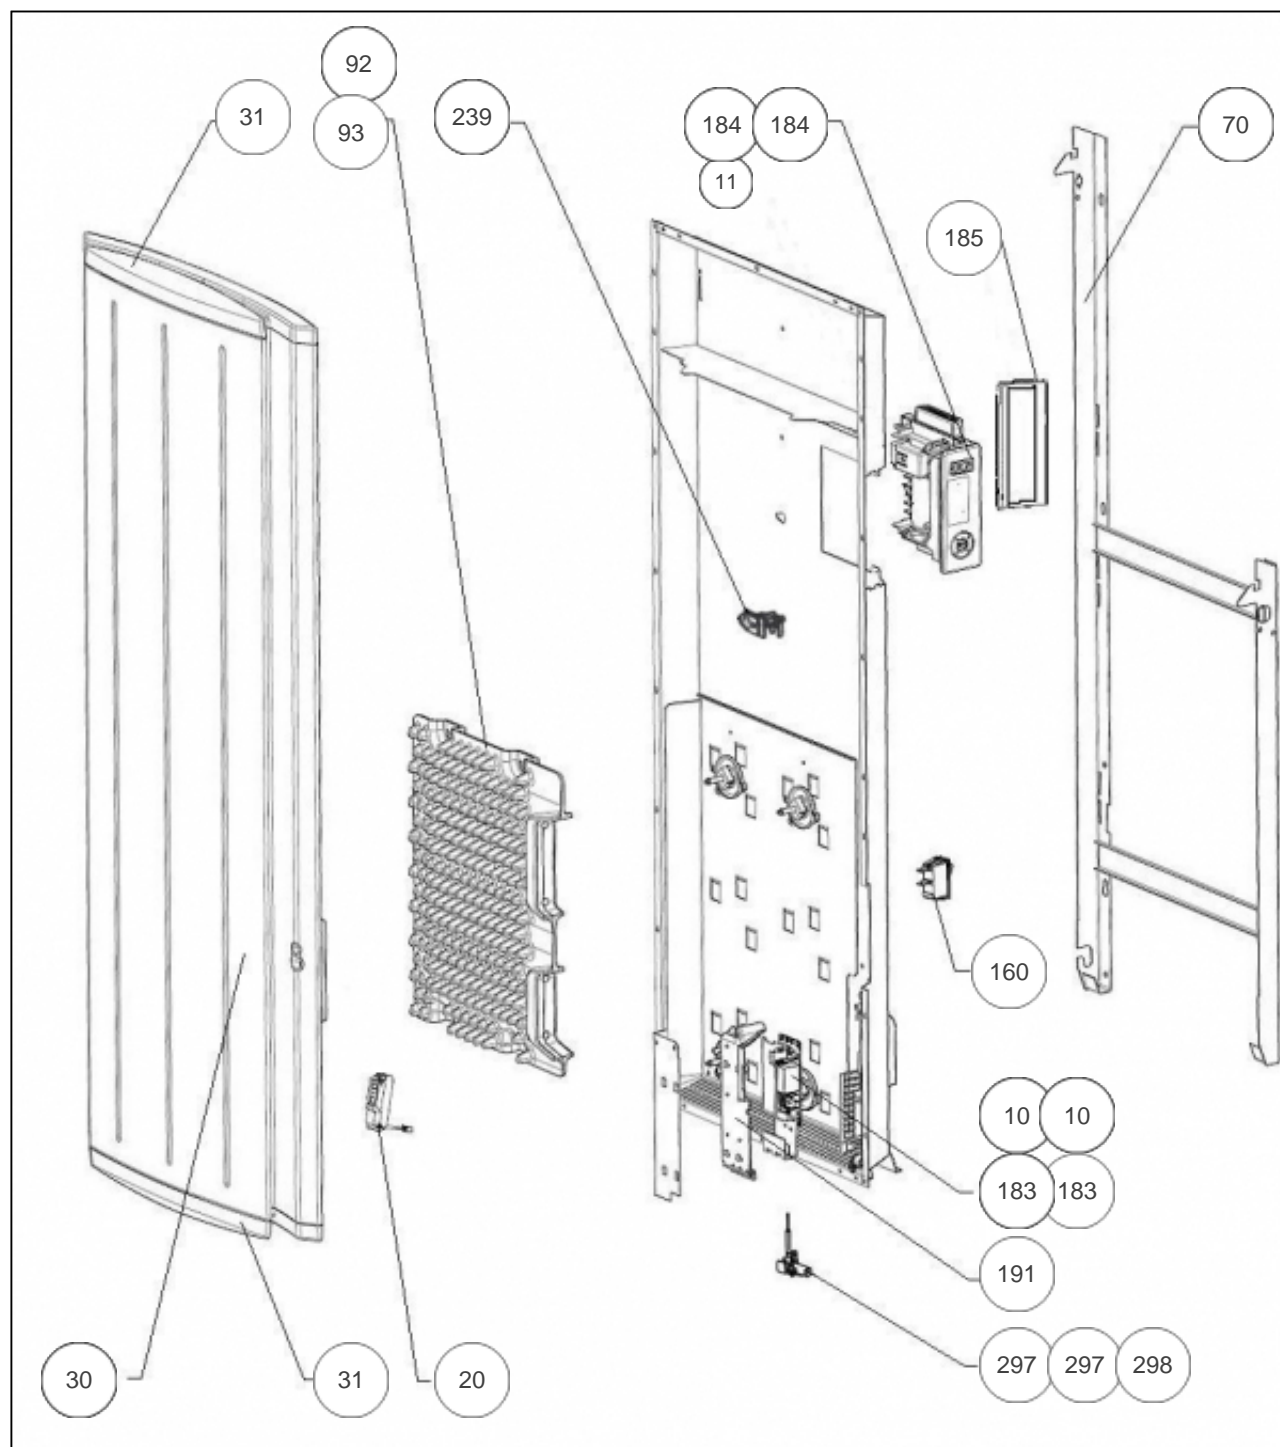

Atlantic Radiateurs & Eau Chaude Sanitaire

Produits

Référence	Nom	Lettre
507710	MARADJA PI CONNECTE V 1000W BLC	A

Paramètres

Référence	Puissance(W)	Lettre
507710	1000	A

Références

Repère	Libellé	A
10	ENS. FILERIES R4G2 V 1000W <i>avant/before 16.45</i>	082179
10	FAISCEAU DE PUISSANCE 1000W <i>depuis/since 16.45</i>	083326
11	CABLE LIAISON BOITIER DIGIT. / CELLULE <i>depuis/since 16.45</i>	083323
20	BOITIER + CELLULE (DAP 0)	087180
30	FACADE BLANCHE MARAD.BIS V 1000W + JOUES	097522
31	PLASTRON MARADJA V PILOT. INT.	093109
70	SUPPORT MURAL V 1000W	098318
92	CORPS DE CHAUFFE FONTE 690W + SUPPORTS	086342
160	INTERRUPTEUR + CABLE ALIM. BLANC	083325
183	CARTE DE PUISSANCE U0-53-2703 <i>depuis/since 16.45</i>	087374
183	CARTE DE PUISSANCE U0-54-6550 <i>avant/before 16.45</i>	087377
184	BOITIER COMMANDE DIGITAL I2G PROG207 <i>avant/before 16.45</i>	087452
184	BOITIER COMMANDE DIGITAL I2G PROG192 <i>depuis/since 16.45</i>	088301
185	VOLET SEUL POUR BOITIER DIGITAL I2G	091465
191	BOITIER DE PUISSANCE SANS CARTE + COUVER	091424
239	LIMITEUR DE TEMPERATURE 102 DEG	085050
297	SONDE THERMOSTAT LG 140MM <i>avant/before 16.45</i>	083042
297	SONDE THERMOSTAT LG240MM <i>depuis/since 16.45</i>	083055
298	ECRAN DE SONDE <i>depuis-since 16.45</i>	091897