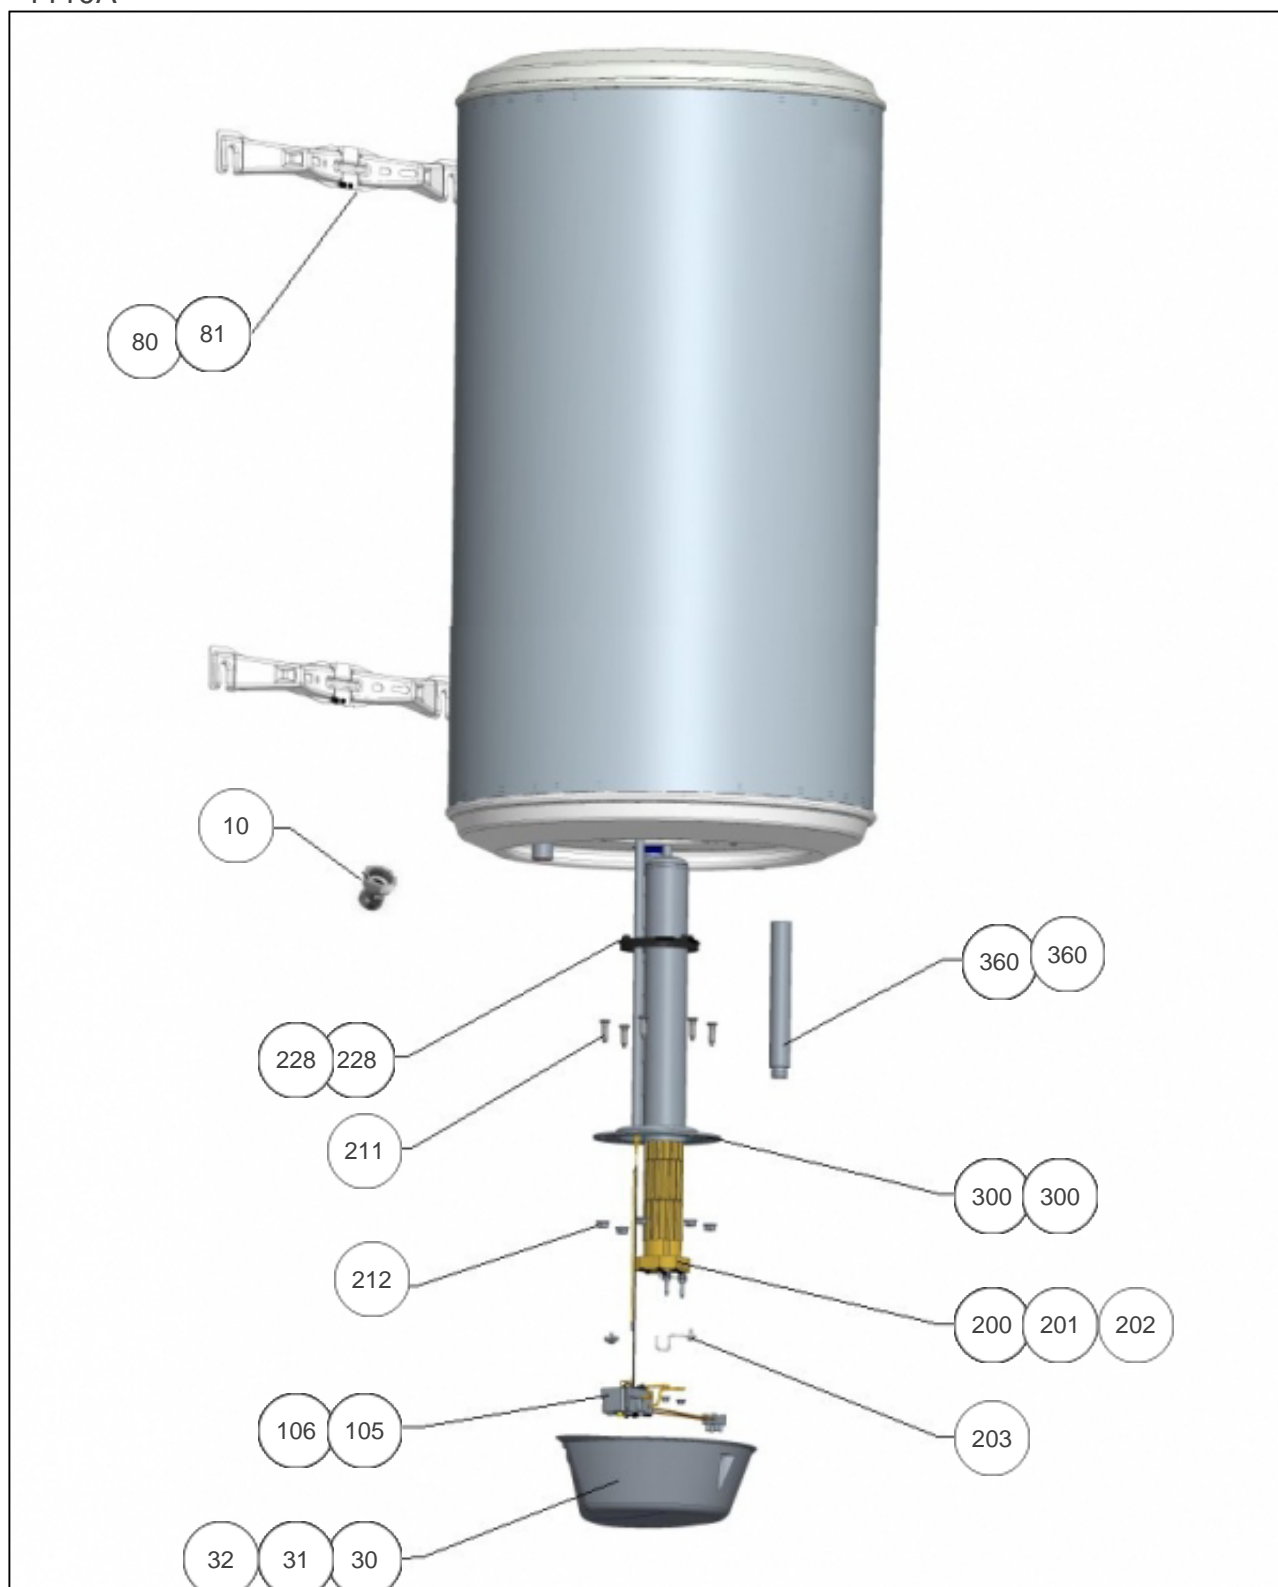


Atlantic Radiateurs & Eau Chaude Sanitaire

Produits

Référence	Nom	Lettre
053007	CHAUFFEO PLUS VM 075L 1200M	B

Fabrication depuis 1984

Constructeur No 344/416

Paramètres

Référence	Capacité/Largeur	Puissance(W)	Tension (V)	Lettre
053007	75	1200	230	B

1110A

Références

Repère	Libellé	B
10	RACCORD DIELECTRIQUE TOURNANT 20X27	026060
30	CAPOT CONST. 344 TYPE 78 OU 88 MONO / TC <i>Constructeur-Manufacturer 344</i>	099051
31	CAPOT BLANC CONST. 416 <i>Constructeur-Manufacturer 416</i>	022266
32	CAPOT ROND BLANC	022224
80	ETRIER DE FIXATION (X1) <i>Depuis / since 18.04</i>	022379
81	KIT FIXATION EASYFIX (COEF.1)	022705
105	THERMOSTAT 1 BULBE 230V <i>Depuis / since 18.04</i>	070130
106	THERMOSTAT MONOPHASE BBSC <i>Avant-before 18.04</i>	099042
200	RESISTANCE STEATITE 1200W 230V	060177
203	PATTE FIXATION STEATITE BRIDE PLATE	026206
211	VIS ANTI-ROTATION HM8 X1	026063
212	ECROU HM8 X1	026064
228	JOINT A LEVRE D.112MM <i>Depuis / since 18.04</i>	040158
228	JOINT A LEVRE D.82MM <i>Avant-before 18.04</i>	099060
300	CORPS DE CHAUFFE + JOINT + ANODE MG <i>Avant-before 18.04</i>	099030
300	CORPS DE CHAUFFE + JOINT <i>Depuis / since 18.04</i>	040159
360	ANODE MAGNESIUM D26 L186 <i>Depuis / since 18.04</i>	040208
360	KIT ANODE <i>Avant-before 18.04</i>	099063