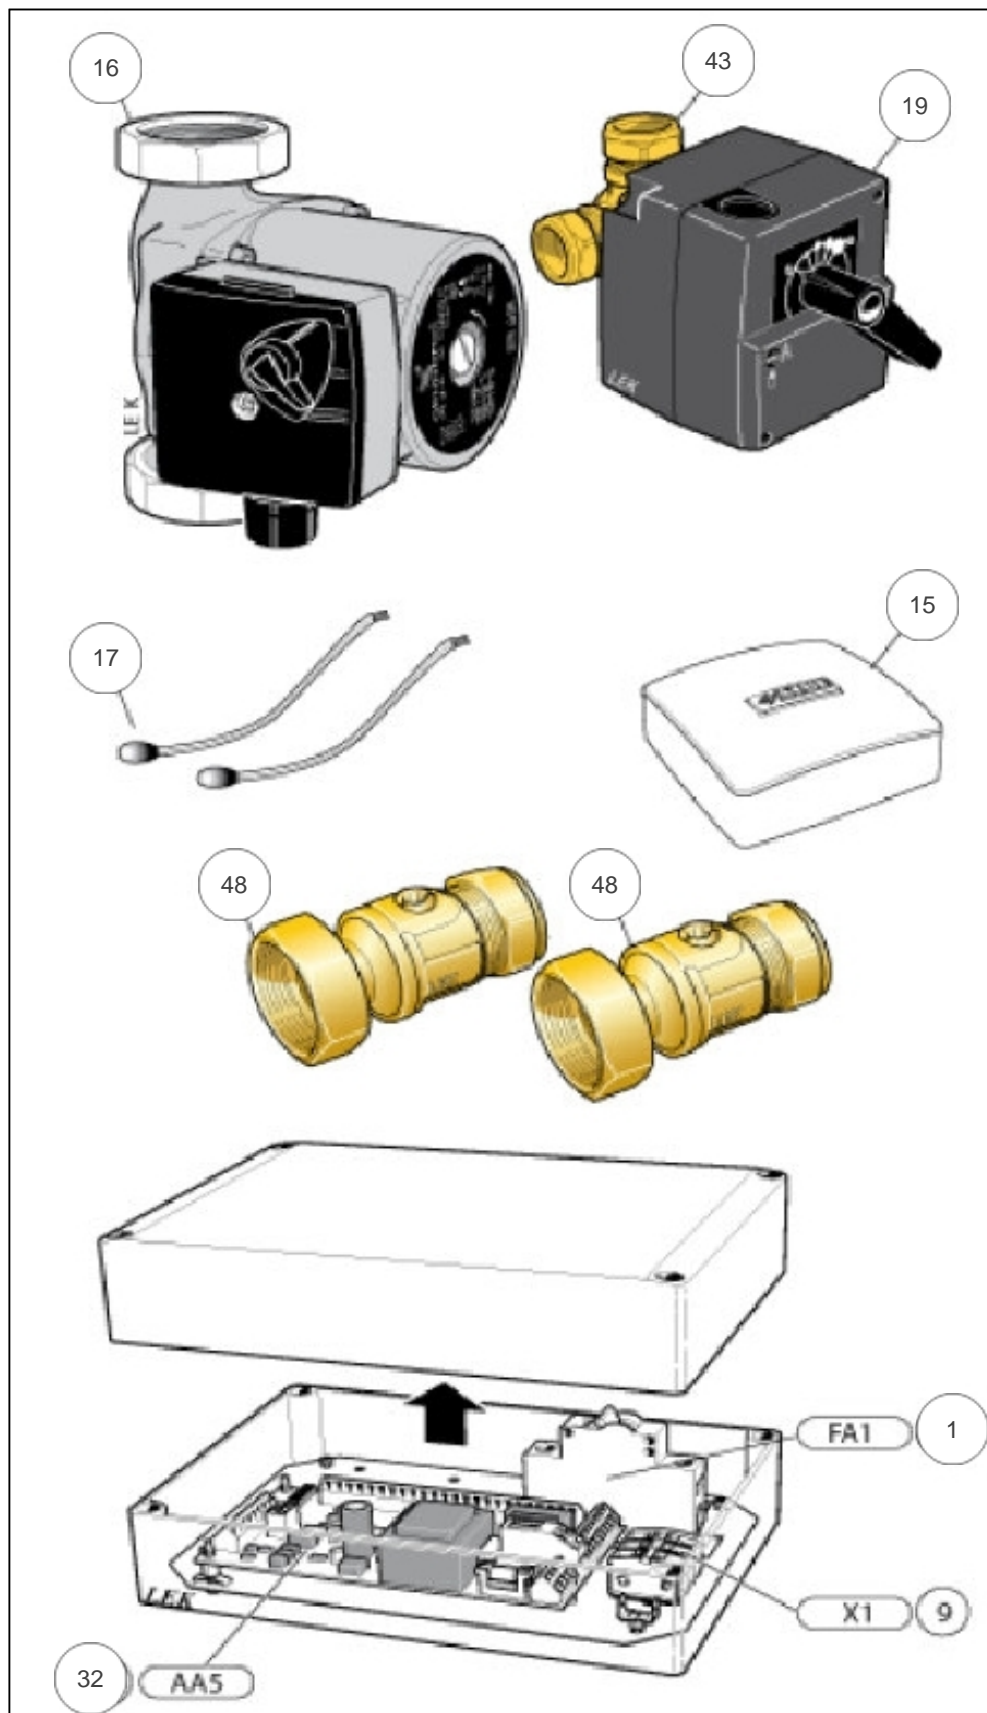

## Produits

---

Référence	Nom	Lettre
075105	KIT 2Z GEOLIS 2	

## Références

Repère	Libellé	
1	CONTACTEUR MOELLER	171834
15	SONDE EXTERIEURE	171773
16	CIRCULATEUR CHAUFFAGE	171707
17	SONDE TEMPERATURE	171827
19	MOTEUR DE VANNE	171835
32	CARTE ENTREE	171833
43	VANNE 3 VOIES KIT 2 ZONES ESV	171602
48	VANNE D ARRET	171645