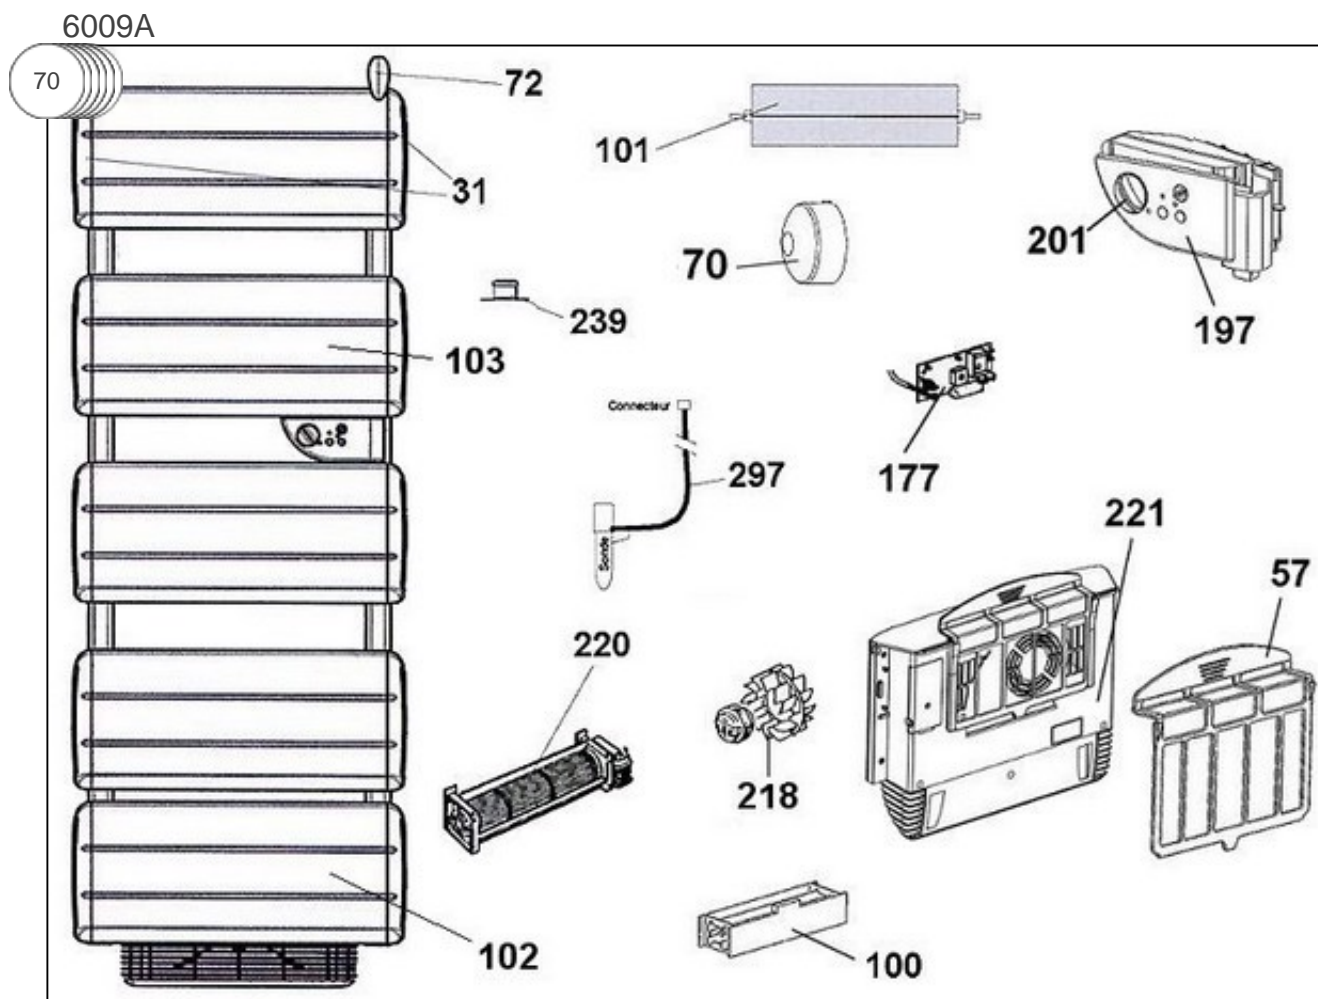


Atlantic Radiateurs & Eau Chaude Sanitaire

Produits

Référence	Nom	Lettre
857019	OLYMPE 1900W BLC	F

Constructeur No 344

Paramètres

Référence	Puissance(W)	Tension (V)	Capacité/Largeur	Couleur	Lettre
857019	900+1000	230	565	BLANC	F

Références

Repère	Libellé	F
0	FIXATIONS MURALES (CROCHETS, VIS)	098106
1	KIT FIXATIONS BLOC VENTILO	098165
31	ENJOLIVEURS D + G	093031
57	FILTRE POUR BLOC TURBINE SSV <i>depuis/since 0350</i>	088033
57	FILTRE ANTI-POUSSIÈRES <i>avant/before 0350</i>	899814
70	CACHE FIXATION MURALE X4 BLC	899806
72	PATERE	094024
100	RESISTANCE 1000W POUR BLOC TURBINE SSV <i>depuis/since 0350</i>	086097
100	RESISTANCE CHAUFFANTE <i>avant/before 0350</i>	899808
101	CORPS DE CHAUFFE ALU 150W	086286
102	MODULE CHAUFFANT BAS	086312
103	MODULE CHAUFFANT	086313
177	PLATINE THERMOSTAT <i>depuis/since 0615</i>	087113
177	PLATINE THERMOSTAT <i>avant/before 0615</i>	087073
197	BOITIER PLASTIQUE SEUL + MOLETTES	091056
201	MOLETTE DE TEMPERATURE	090054
218	MOTO-TURBINE POUR BLOC VENTILATION <i>depuis/since 0350</i>	088032
220	ENSEMBLE MOTEUR + VENTILATEUR <i>avant/before 0350</i>	899809
221	BLOC DE VENTILATION COMPLET + FILTRE	899807
239	LIMITEUR DE TEMPERATURE	085038
297	FAISCEAU + SONDE 900W COMBINE	081044