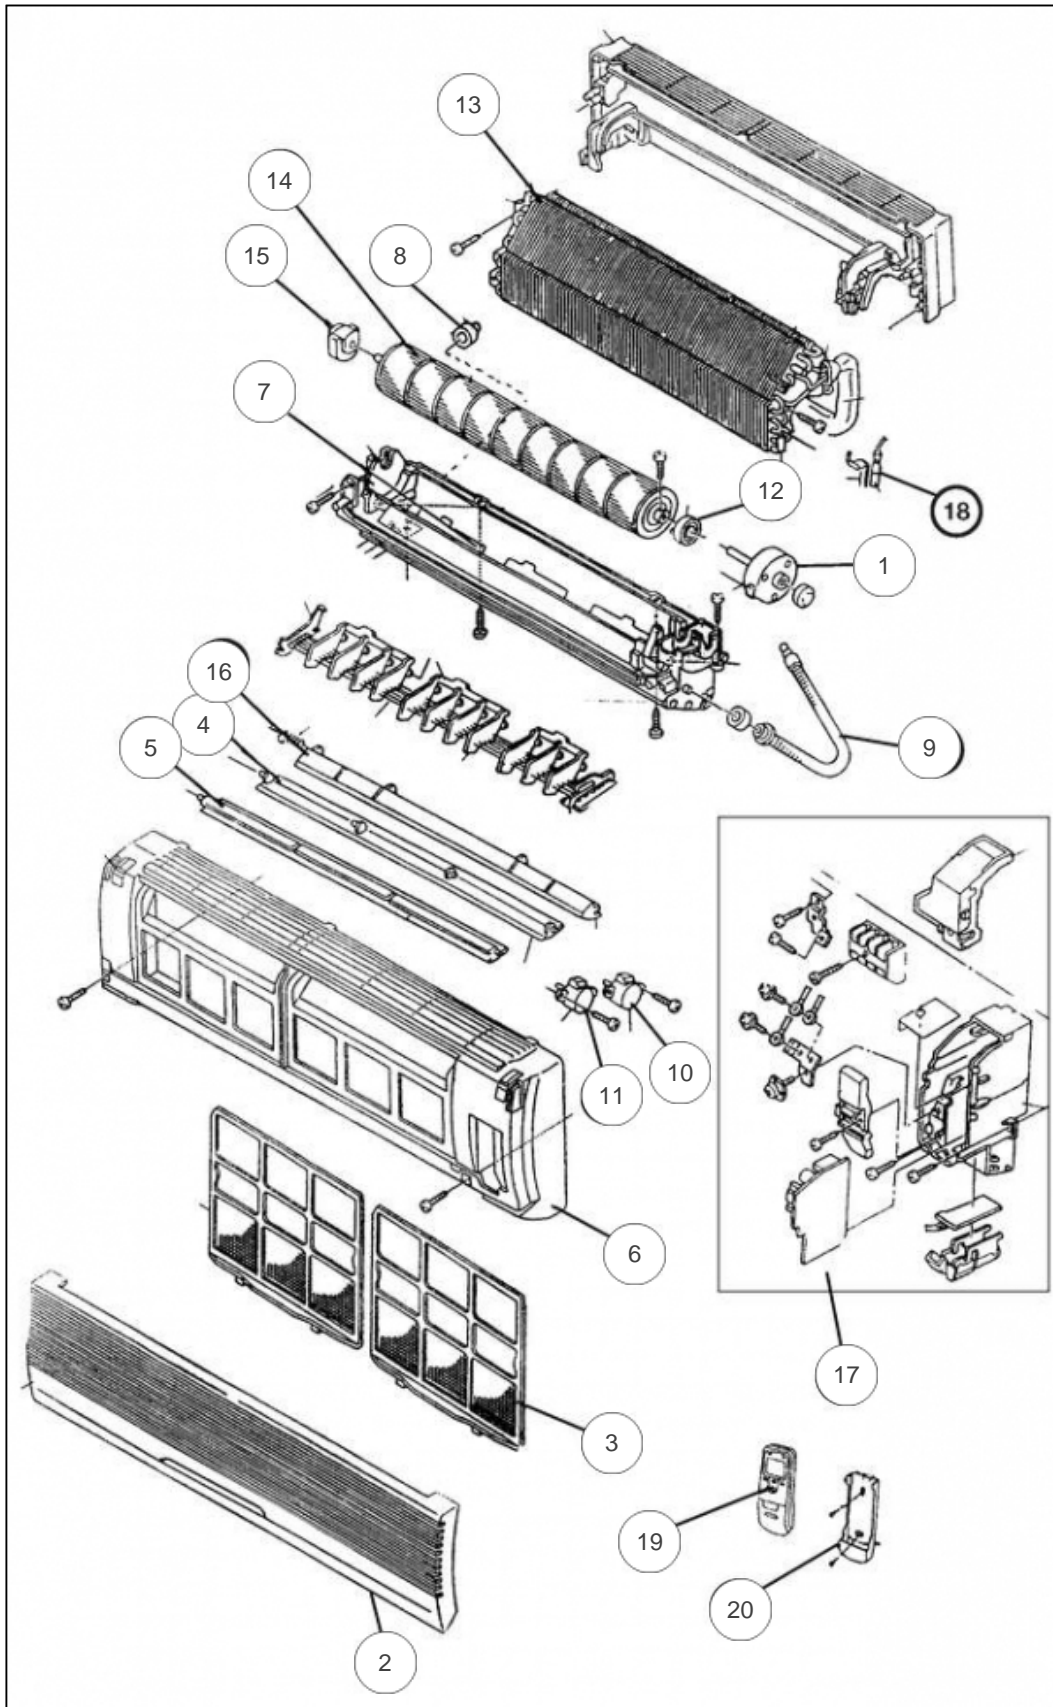

atlantic Climatisation et Ventilation

Produits

Référence	Nom	Lettre
886113	ASY13PSA-W	

Références

Repère	Libellé	
1	MOTEUR VENTILATION	890012
2	FACADE AVANT	890032
3	FILTRE	890031
4	VOLET HAUT	890013
5	VOLET BAS	890014
6	CORPS AVANT	890034
7	BAC A CONDENSATS	890033
8	BOUCHON DE CONDENSATS	899322
9	TUYAU DE CONDENSATS	890703
10	MOTEUR VOLET	899751
11	MOTEUR VOLET	890098
12	SUPPORT MOTEUR	890015
13	EVAPORATEUR	890018
14	TURBINE	899747
15	SILENTBLOC TURBINE	890019
16	DIFFUSEUR	890016
17	ENSEMBLE ELECTRONIQUE	890010
19	TELECOMMANDE IR	890011
20	SUPPORT TELECOMMANDE	899373