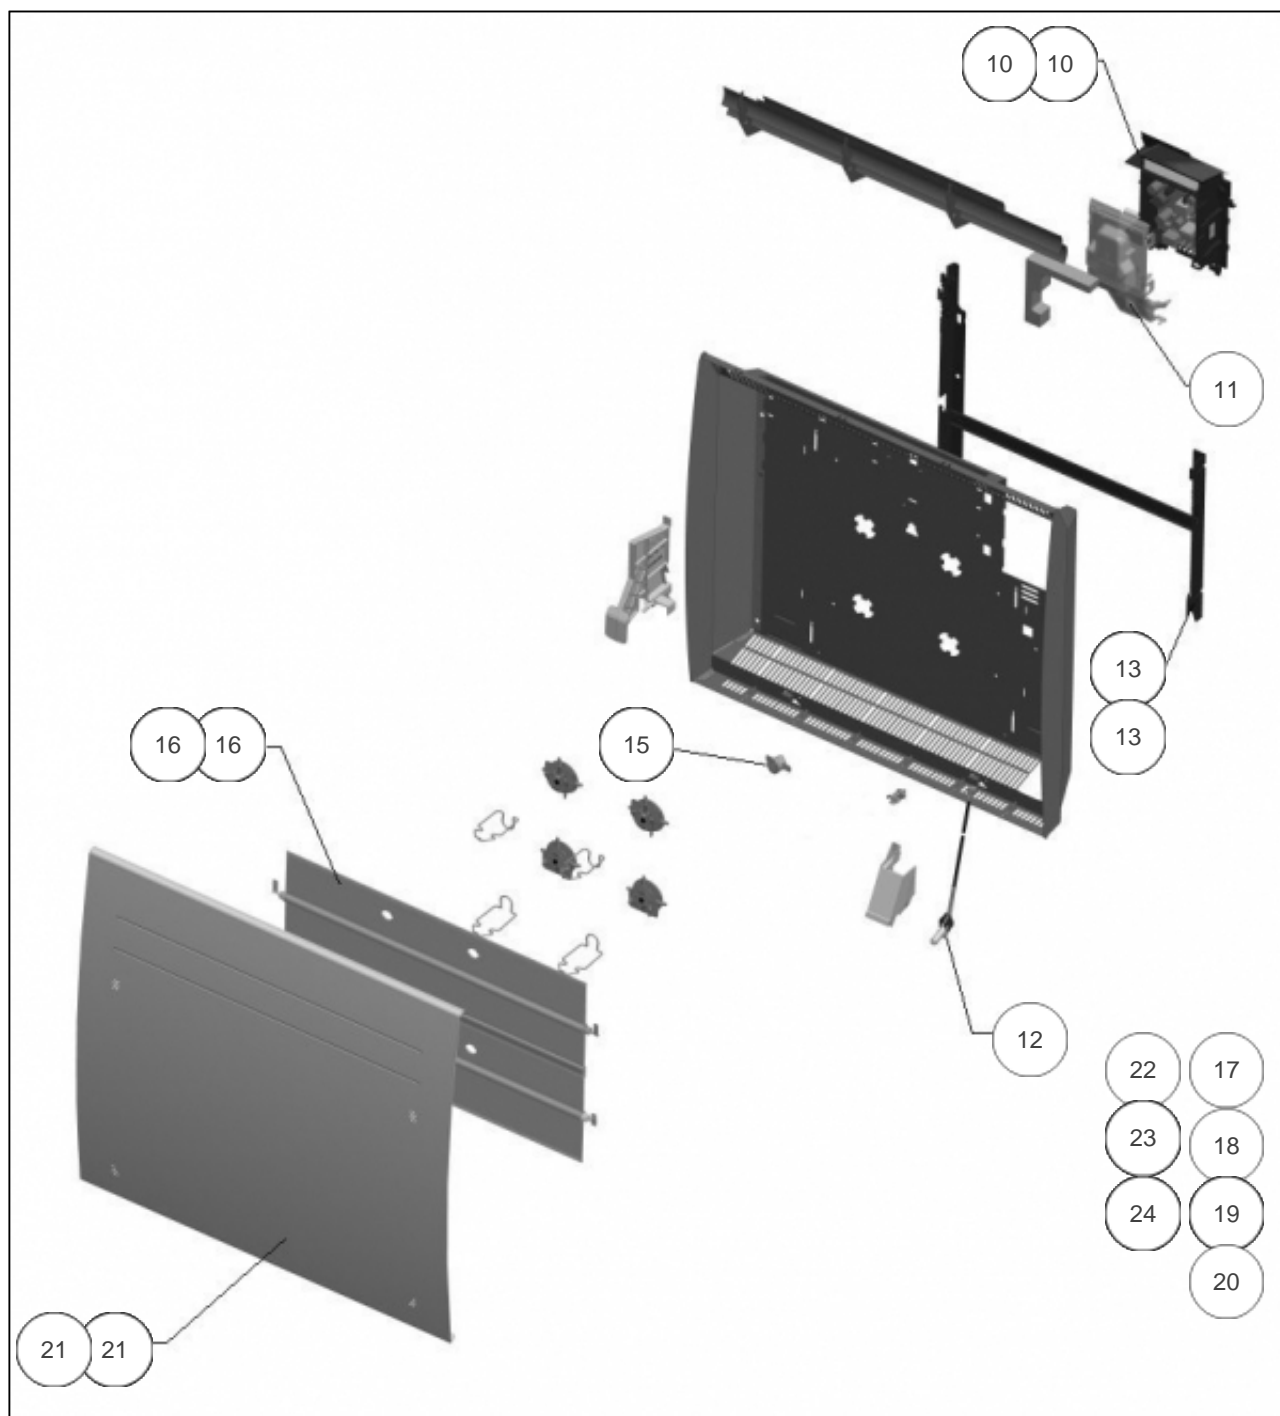

Références

Repère	Libellé	G
10	BOITIER CDE DIGITAL BD1 PROG 78 <i>Avant-before 19.37</i>	088494
10	BOITIER CDE DIGITALE PROG 171 <i>Depuis-since 19.37</i>	088874
11	COUVERCLE ARRIERE BOITIER PUISSANCE	091469
12	SONDE DE TEMPERATURE BD1 <i>remplacer par 083607</i>	083459
13	SUPPORT MURAL RAY. H 2000W <i>Avant-before 19.21</i>	098234
13	SUPPORT MURAL 2000W <i>Depuis-since 19.21</i>	098738
15	COUPE CIRCUIT THERMIQUE 85 DEG	085094
16	CORPS DE CHAUFFE ALU H 2000W <i>Avant-before 19.21</i>	086440
16	CORPS DE CHAUFFE ALU 2000W <i>Depuis-since 19.21</i>	086605
17	FIL L175 <i>Avant-before 19.21</i>	083397
18	FIL L365 <i>Avant-before 19.21</i>	083398
19	FIL L620 <i>Avant-before 19.21</i>	083402
20	CABLE ALIMENTATION L1150	083470
21	FACADE RAY DIGITAL 2000W H <i>Avant-before 19.21</i>	097812
21	FACADE 2000W H BLANC <i>Depuis-since 19.21</i>	097880
22	FIL 330MM BOITIER VERS RESISTANCE <i>Depuis-since 19.21</i>	083549
23	FIL 600MM LIMITEUR VERS RESISTANCE <i>Depuis-since 19.21</i>	083556
24	FIL 580MM LIMITEUR VERS BOITIER <i>Depuis-since 19.21</i>	083557