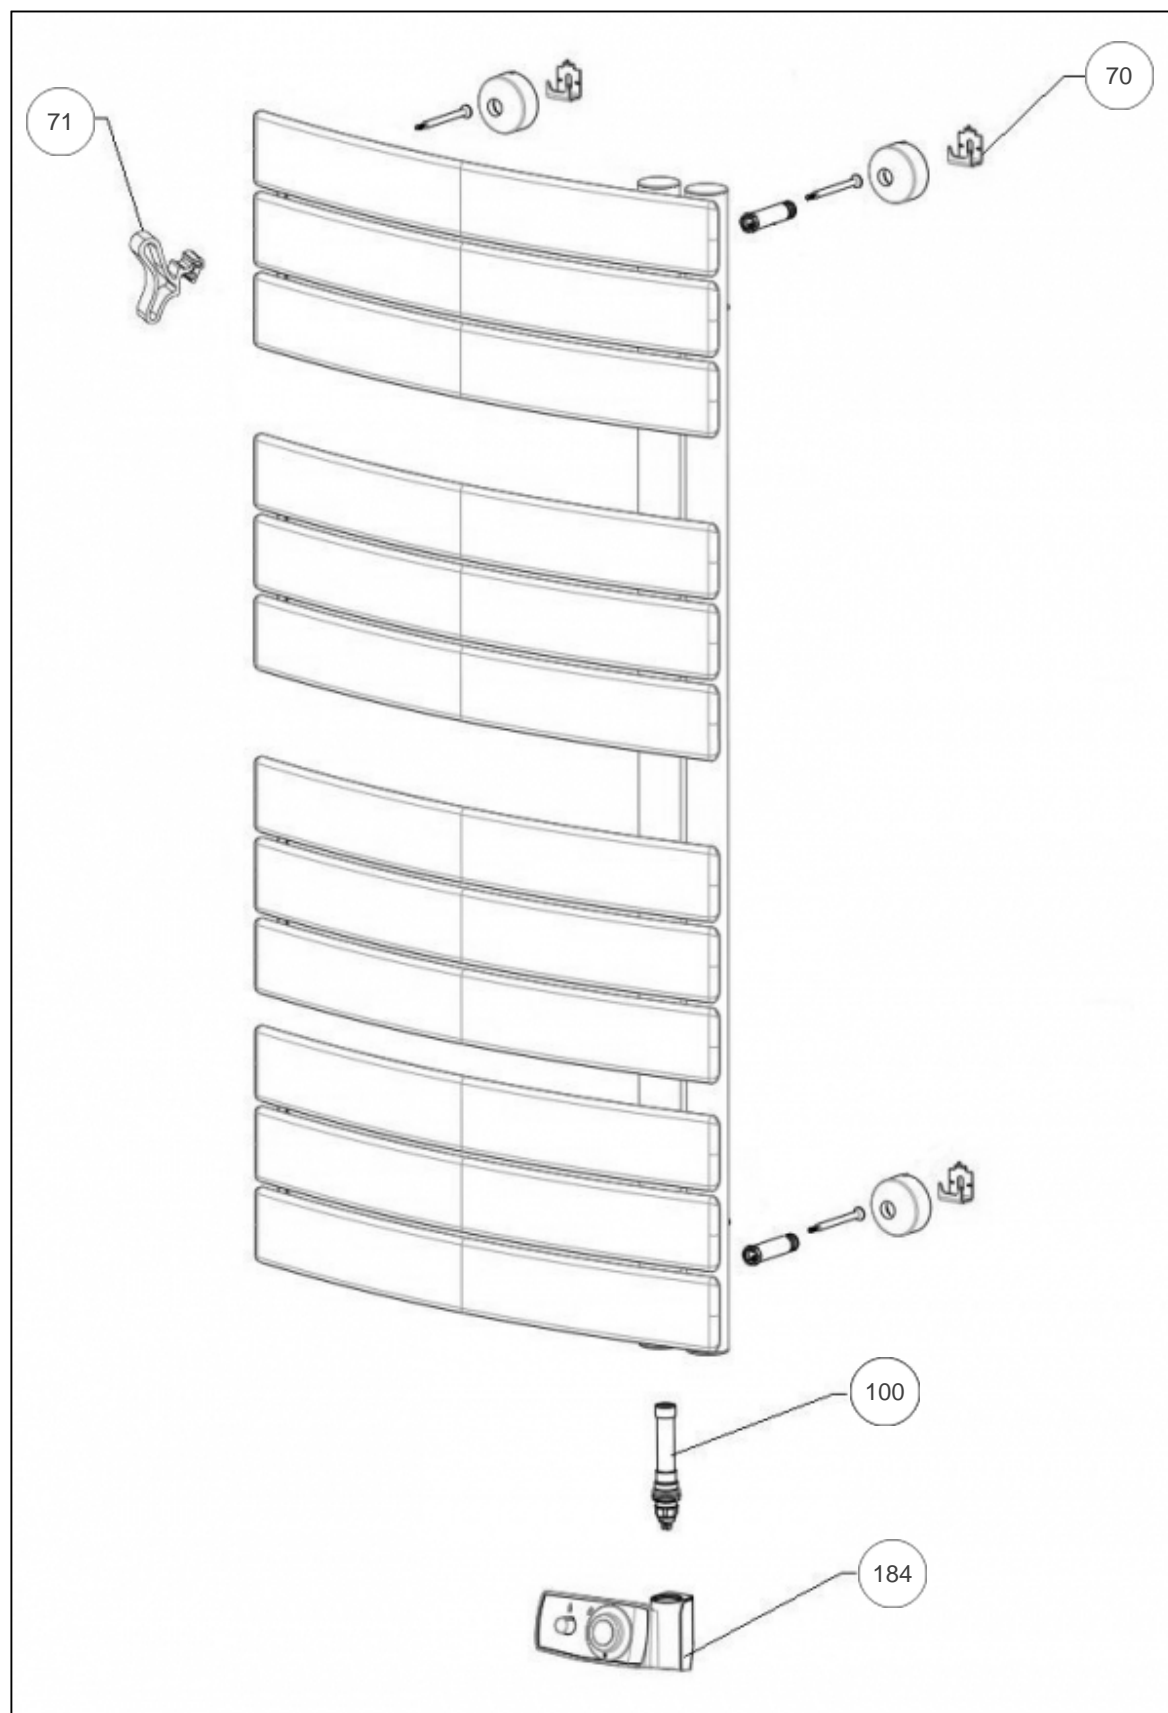

### Produits

Référence	Nom	Lettre
852548	RSS NEFERTITI INITIAL ETR. 0500W GRAIN	A

Pièces de couleur -> nous consulter