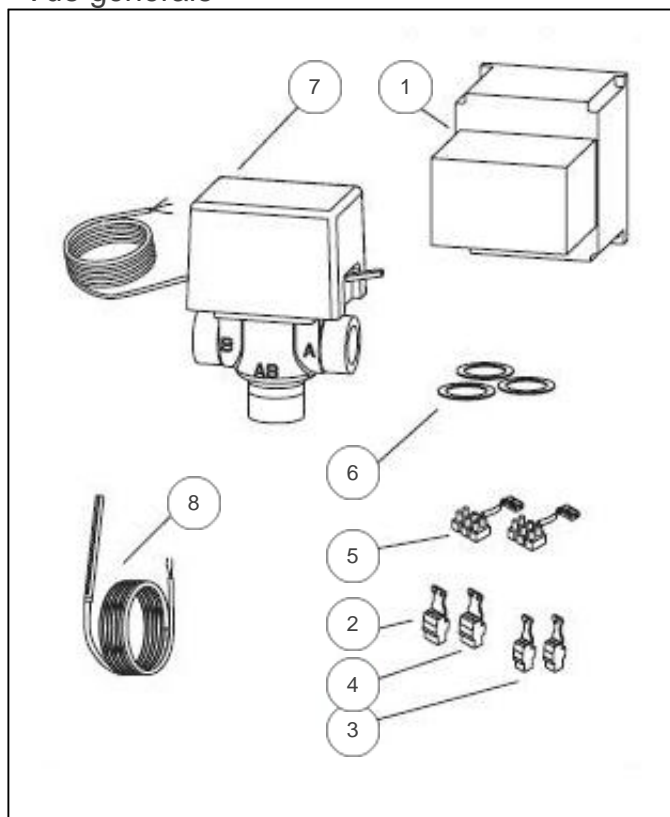

atlantic Pompes à Chaleur et Chaudières

Produits

Référence	Nom	Lettre
074088	KIT PISCINE O/O	

Vue générale

Références

Repère	Libellé	
1	BOITIER AVS 75.390/109	102161
2	CONNECTEUR ALIM T-PH	110819
3	CONNECTEUR BX4-H2	110835
4	CONNECTEUR (APPOINT PAC)	110838
5	CONNECTEUR LIMANDE	110839
6	JOINT	142735
7	VANNE 3 VOIES KIT ECS	188244
8	SONDE QAZ 36.522/109	198748