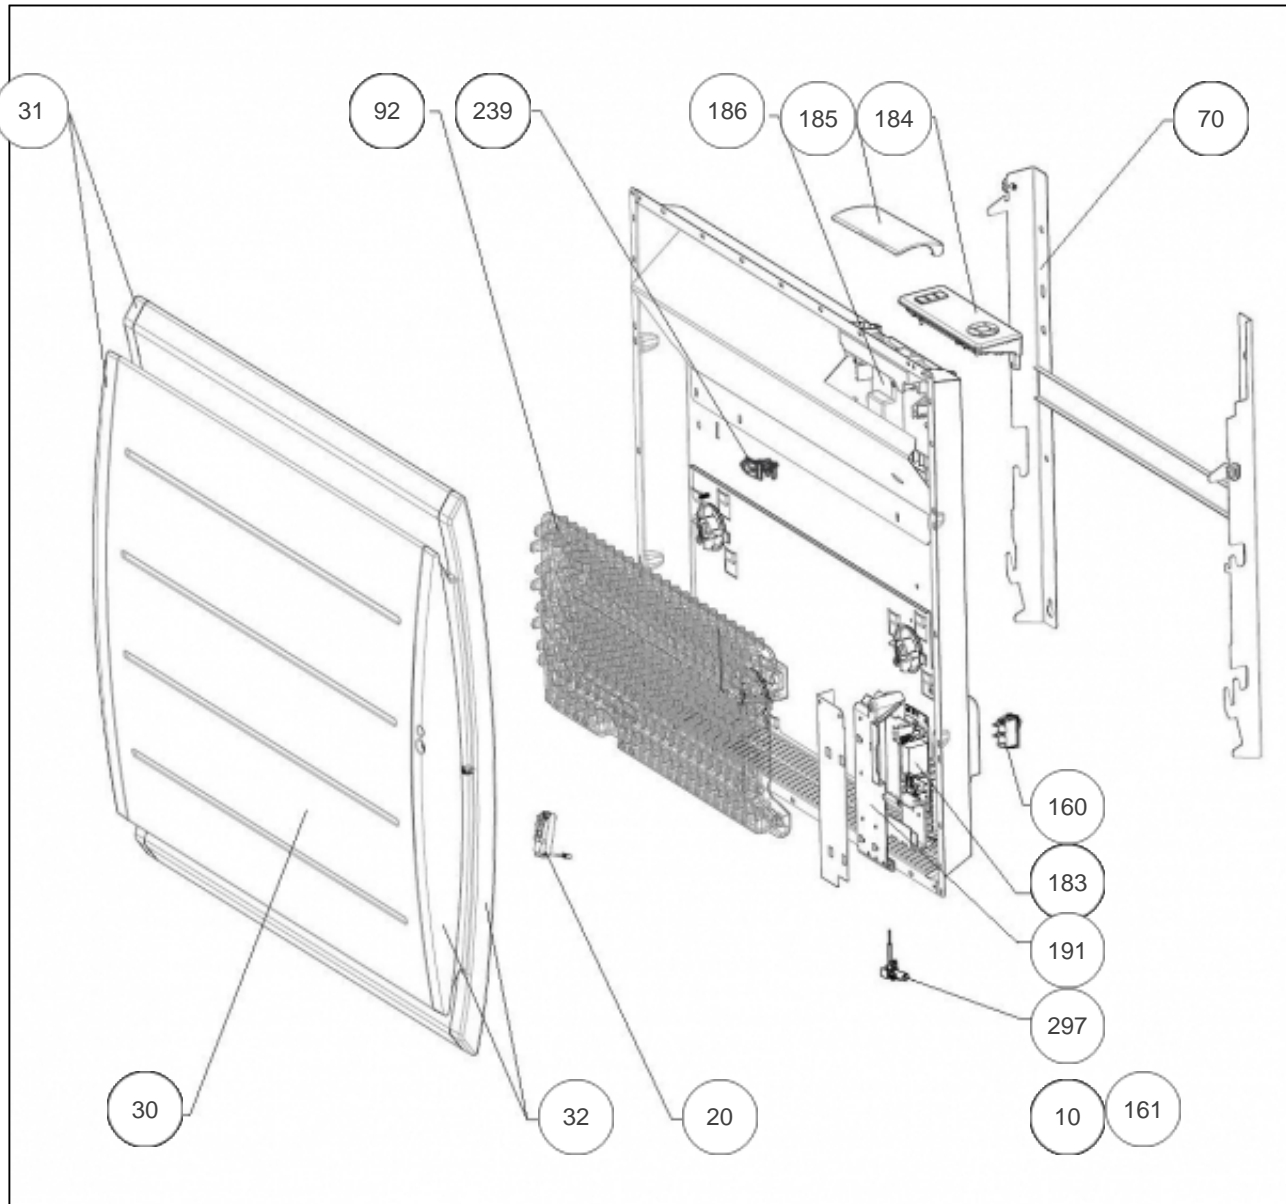

Atlantic Radiateurs & Eau Chaude Sanitaire

Produits

Référence	Nom	Lettre
505910	MARADJA PI H 1000W BLC	B

Paramètres

Référence	Puissance(W)	Lettre
505910	1000	B

Références

Repère	Libellé	B
10	ENS. FILERIES R4GBIS H 750-1250W	083044
20	BOITIER + CELLULE (DAP 0)	087180
30	FACADE BLANCHE MARAD.BIS H 1000W + JOUES	097518
31	PLASTRON GAUCHE MARADJA H PILOT. INT.	093108
32	PLASTRON DROIT MARADJA H PILOT. INT.	093107
70	SUPPORT MURAL BLANC	098256
92	CORPS DE CHAUFFE FONTE 780W + SUPPORTS (COEF.1)	086340
160	INTERRUPTEUR ET CORDON ALIM 3X1,5 1200MM <i>depuis/since 14.35</i>	082192
161	CORDON ALIMENTATION 3X1,5 LG1200MM <i>avant/before 14.35</i> <i>(non représenté)</i>	082199
183	CARTE DE PUISSANCE 18-60-0133	087204
184	BOITIER COMMANDE DIGITAL ATL +VOLET+VIS	087212
185	VOLET BOITIER THERMOSTAT DIGITAL PACK 3	091337
186	SUPPORT INTERFACE	091087
191	BOITIER PLASTIQUE SEUL CARTE PUISSANCE	091092
239	LIMITEUR DE TEMPERATURE 105 DEGRES	699924
297	SONDE THERMOSTAT LG 140MM	083042