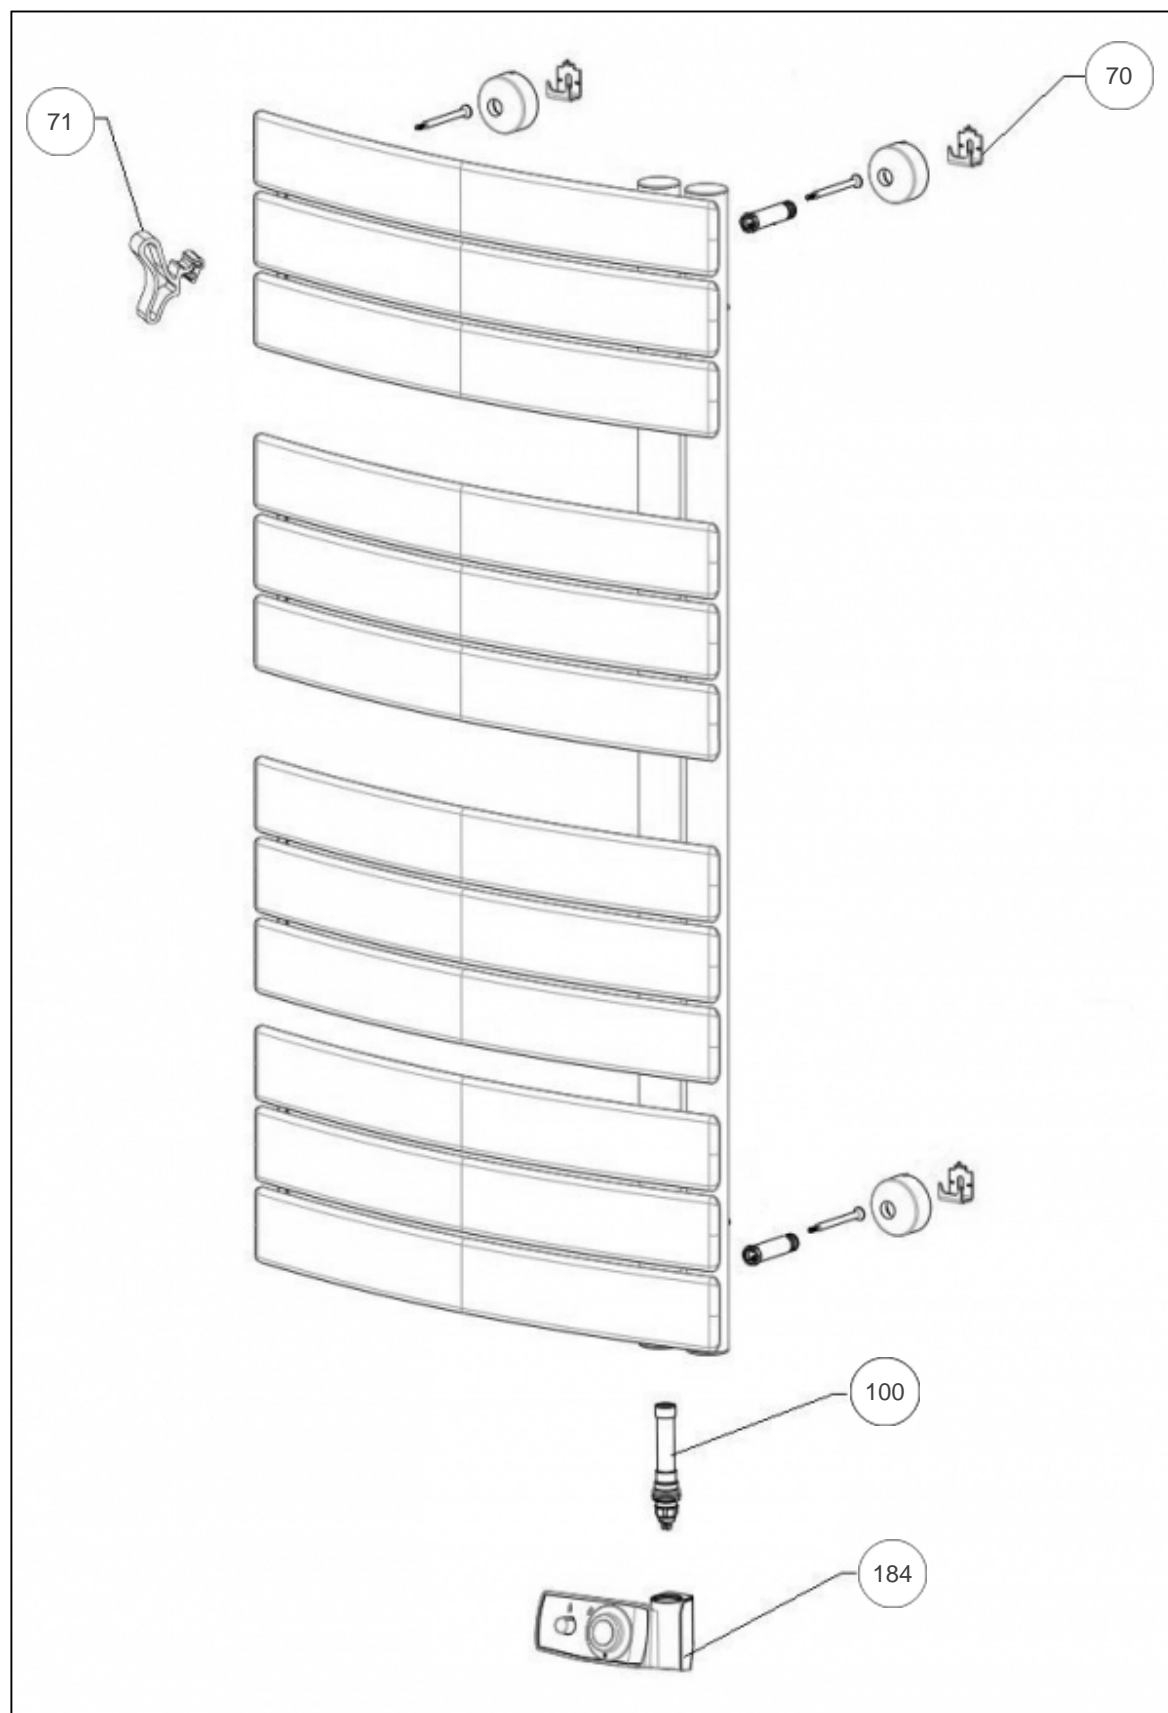

Atlantic Radiateurs & Eau Chaude Sanitaire

Produits

Référence	Nom	Lettre
852556	NEFERTITI ETROIT MATD 0500W PRUNE	A

Pièces de couleur -> nous consulter

Références

Repère	Libellé	A
70	FIXATIONS MURALES (CROCHETS, VIS)	098106
71	KIT PATERE ETROIT-MIXTE PRUNE	094097
100	RESISTANCE 500W + JOINT	086397
184	BOITIER THERMOSTAT CPT GRIS ATL	088217