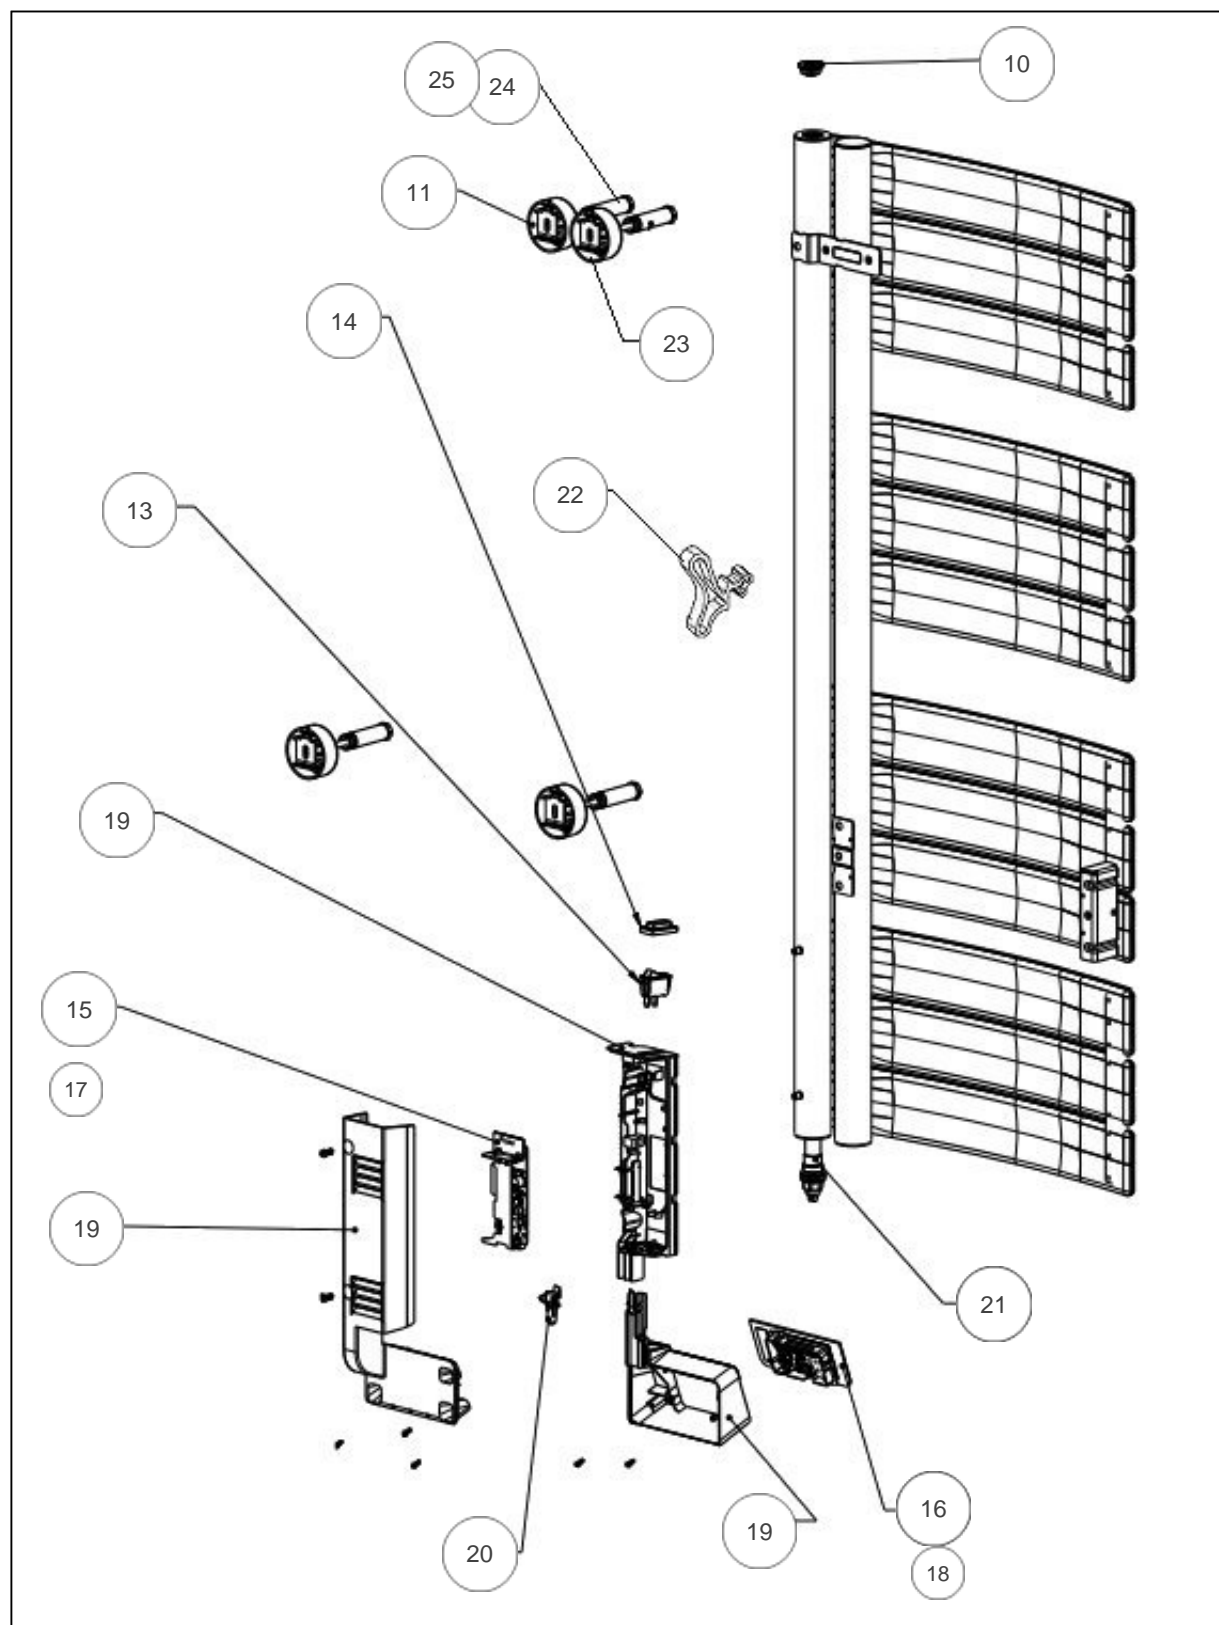

### Produits

Référence	Nom	Lettre
852561	NEFERTITI DIGIT ETROIT MATD 0500W PRUNE	A

### Paramètres

Référence	Puissance(W)	Lettre
852561	500	A

---