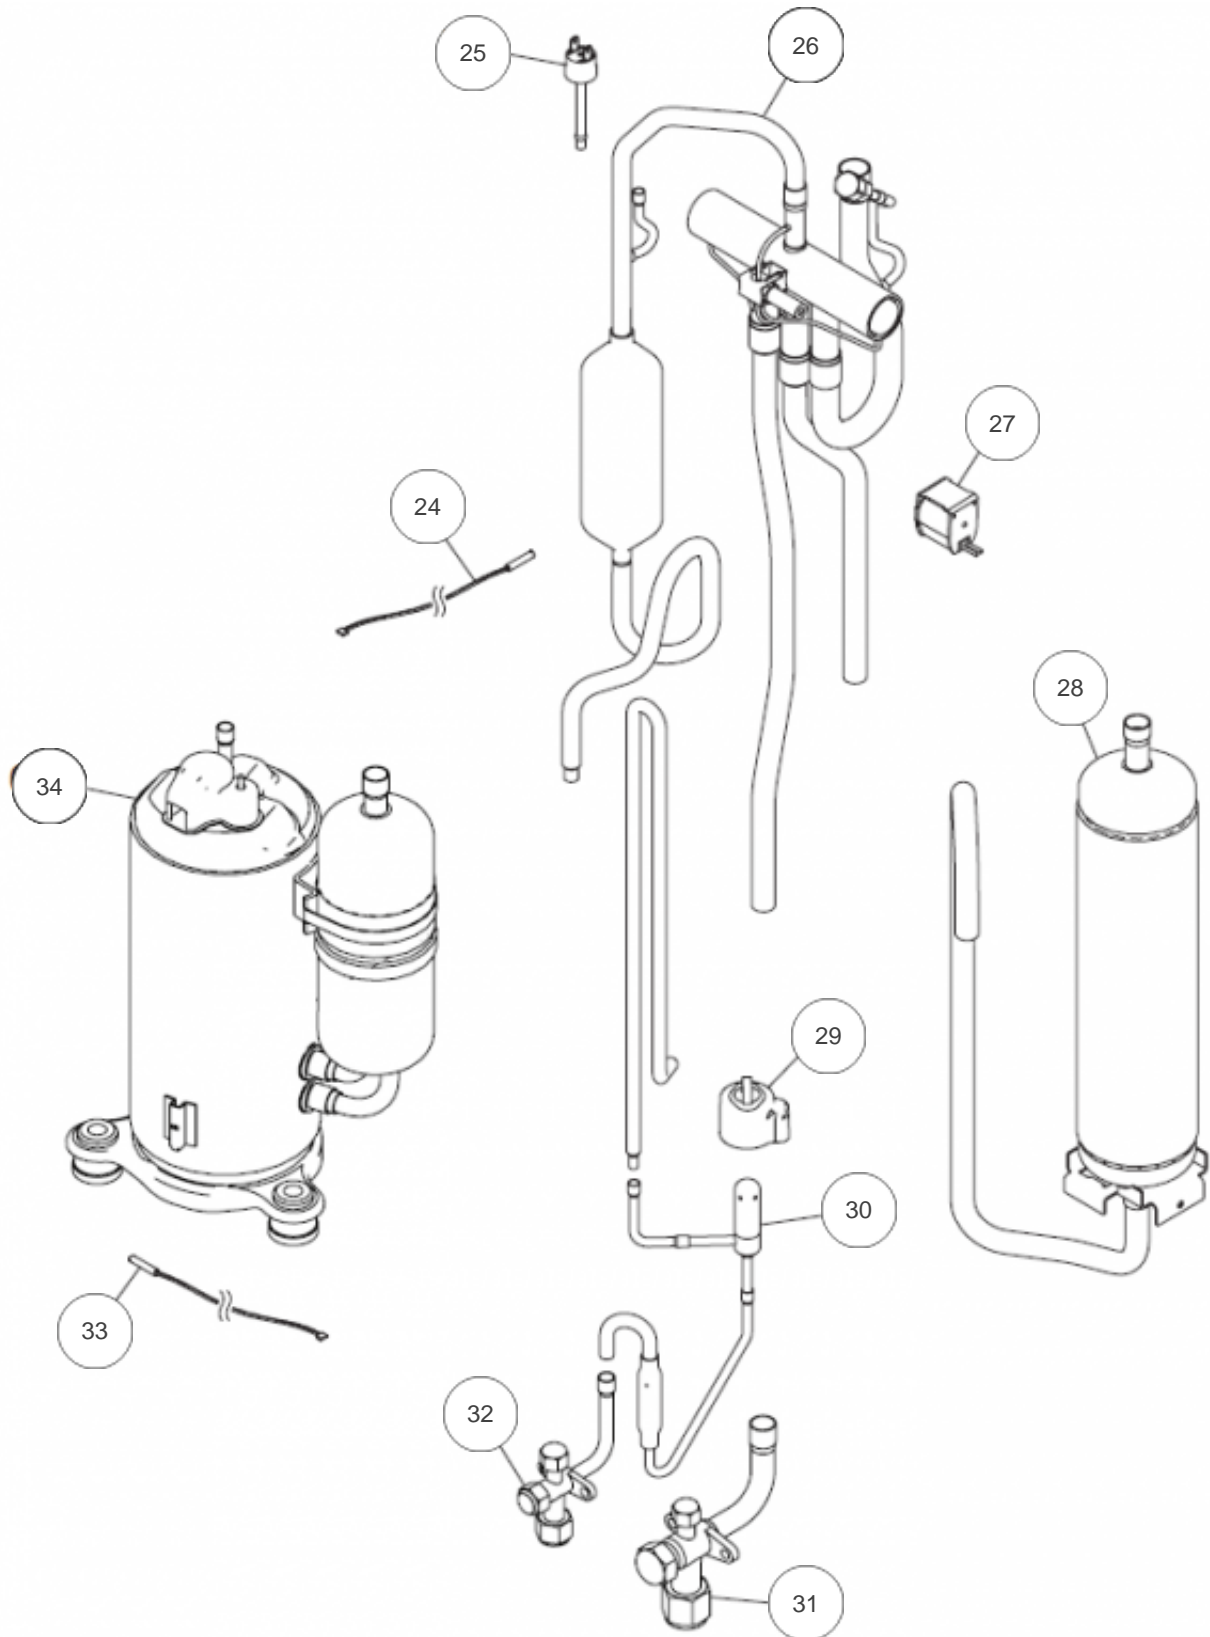

VUE 1 COMPRESSEUR

Références

Repère	Libellé	B
24	SONDE EXTERIEURE	897969
25	PRESSOSTAT	894858
26	VANNE 4 VOIES	892422
27	BOBINE	897972
28	ACCUMULATEUR	892424
29	BOBINE DETENDEUR	897973
30	DETENDEUR	897889
31	VANNE 3 VOIES GAZ	897892
32	VANNE 3 VOIES LIQUIDE	897895
33	SONDE COMPRESSEUR	897987
34	COMPRESSEUR	892540