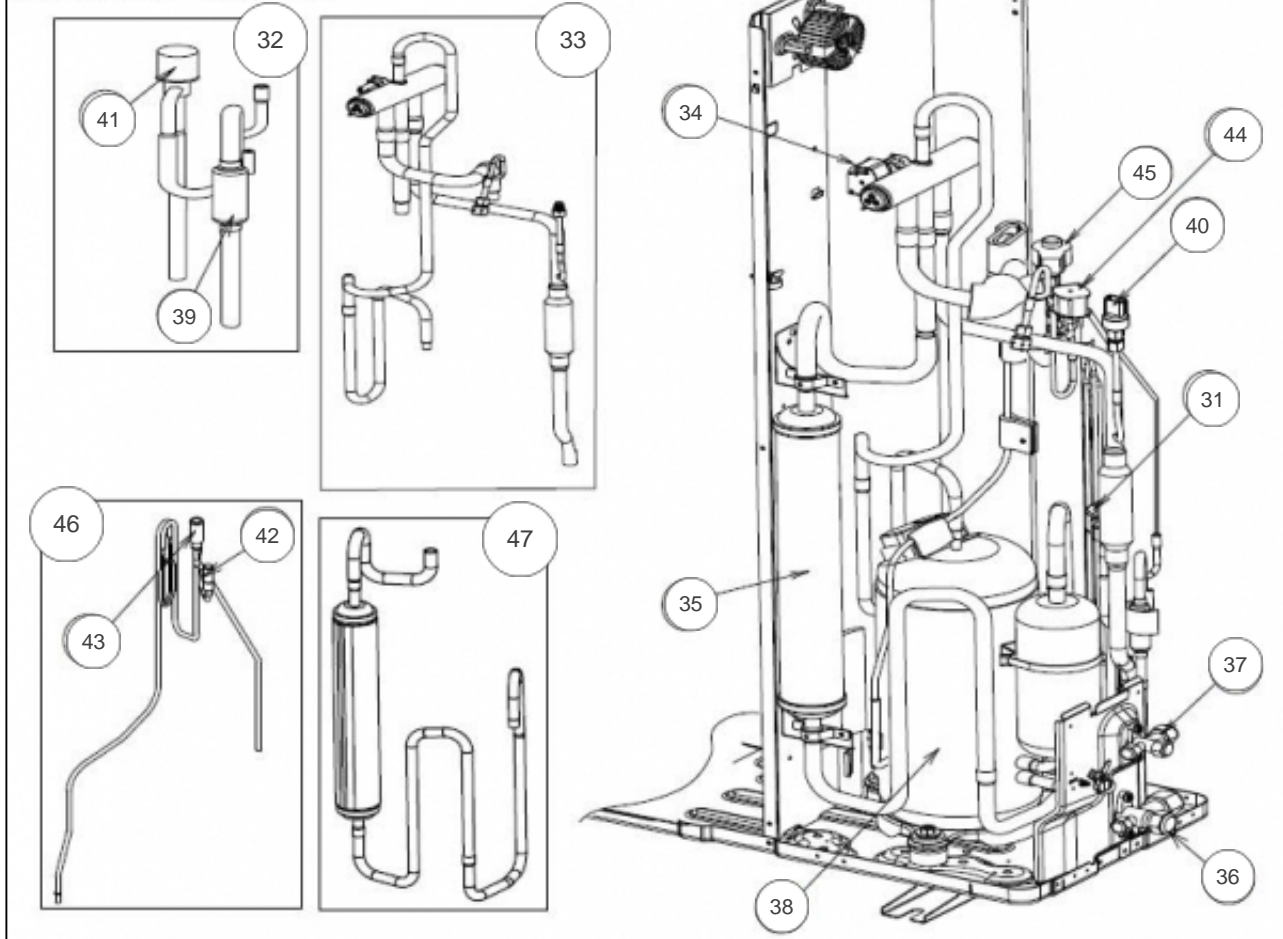


atlantic Pompes à Chaleur et Chaudières

Produits

Référence	Nom	Lettre
700142	UE R/O INV WOYG140LCT (14 KW)	B

Paramètres

Référence	P Calo (W)	Disjoncteur (A)	Câble UI/UE	Câble Alim	Charge (g)	Diamètre Tube:	Lettre
700142	14000	32	4G x 1.5 mm ²	3G x 6 mm ²	2500	3/8" - 5/8"	B

Module frigorifique

WOYG112LCT , code 700117

WOYG140LCT , code 700142

Références

Repère	Libellé	B
31	BOBINE DETENDEUR	169044
32	ENS DETENDEUR	169125
33	ENS VANNE 4VOIES	169132
34	BOBINE VANNE 4VOIES	169147
35	ACCUMULATEUR AOY30L	891810
36	RACCORD 3VOIES 5/8	169048
37	RACCORD 3VOIES 3/8	169124
38	COMPRESSEUR	169137
39	FILTRE TAMIS 30	891238
40	CAPTEUR PRESSION	169051
41	DETENDEUR	169012
42	ELECTROVANNE INJECTION	169013
43	DETENDEUR INJECTION	169014
44	BOBINE ELECTROVANNE INJECTION	169052
45	BOBINE DETENDEUR INJECTION	169053
46	ENS INJECTION	169135
47	ENS ACCUMULATEUR	169134