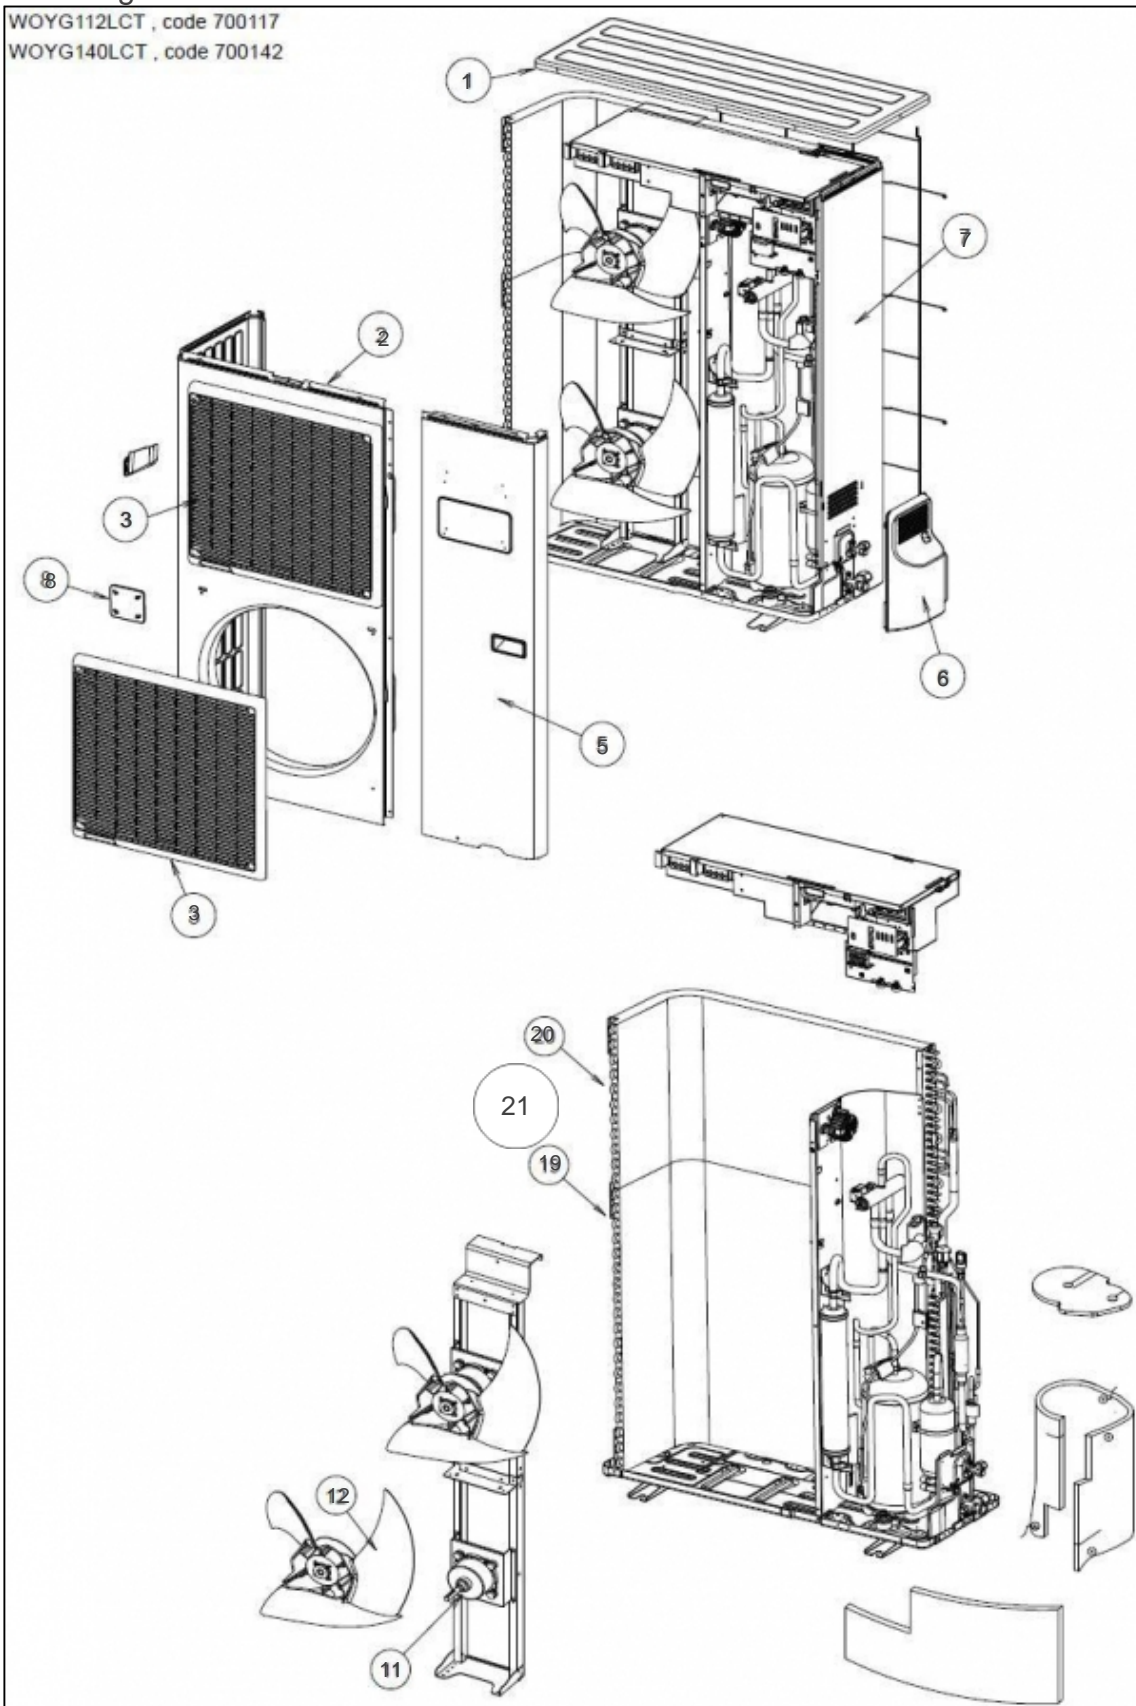

Habillage

WOYG112LCT , code 700117

WOYG140LCT , code 700142

Références

Repère	Libellé	B
1	TOIT 30 45 54	891399
2	FACADE GAUCHE	169038
3	GRILLE AVANT 30 45 54	891230
5	FACADE DROITE	169039
6	CACHE RACCORD AOYA36LATL	891303
7	COTE DROIT	169127
8	PROTECTION VENTILATEUR	169003
11	MOTEUR	169041
12	HELICE 30 45 54	891401
19	CONDENSEUR BAS	169042
20	ECHANGEUR HAUT	169130
21	ECHANGEUR COMPLET MONOPHASE	169304