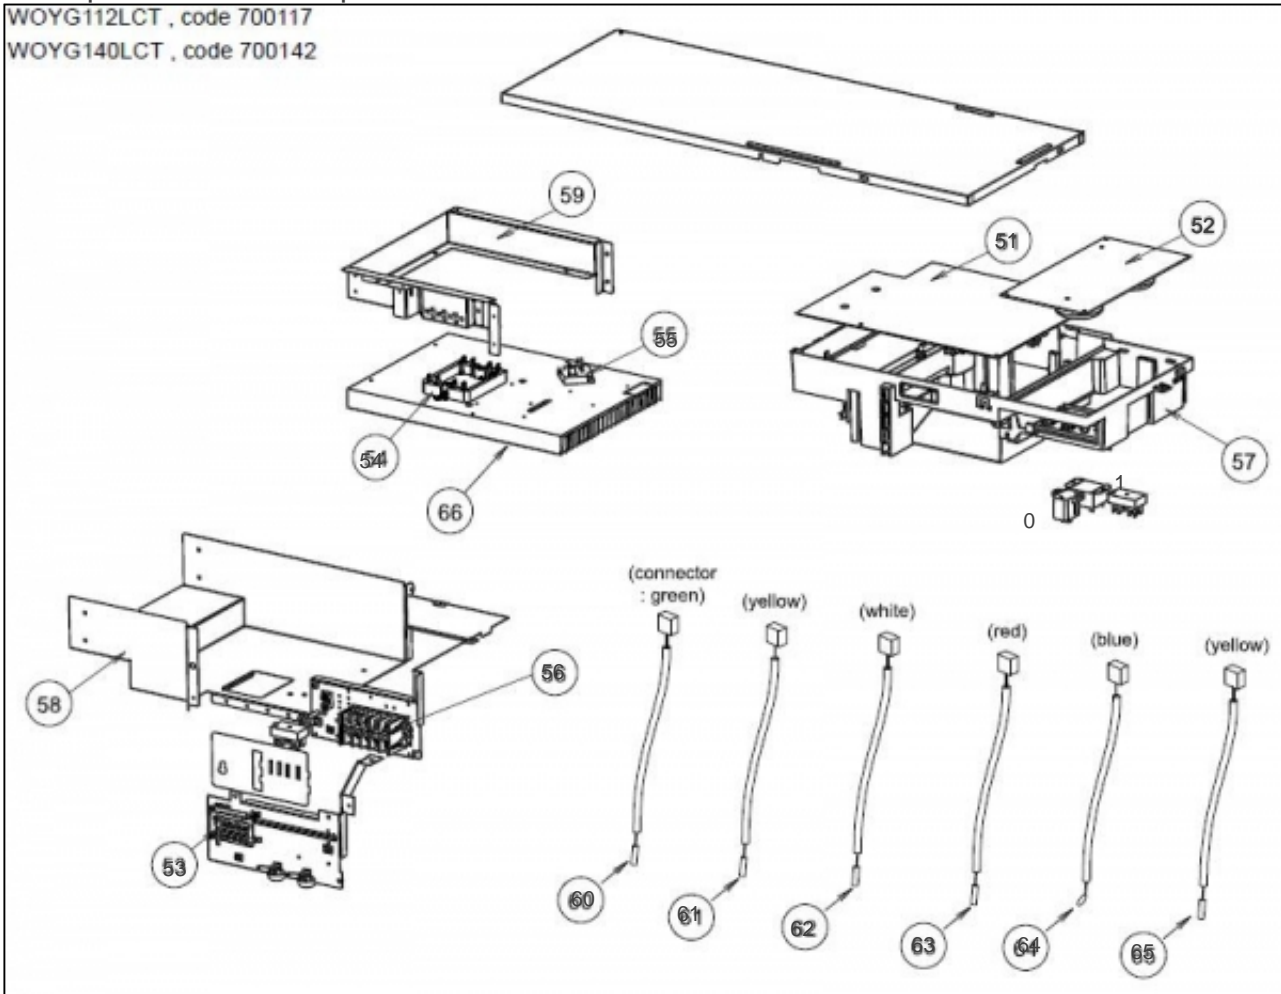

Composants électroniques

WOYG112LCT , code 700117

WOYG140LCT , code 700142

Références

Repère	Libellé	B
0	POSISTOR	890238
1	RELAIS DE PUISSANCE	890224
51	CARTE REGULATION	169141
52	CARTE FILTRE	169056
53	CARTE AFFICHAGE DEL	169057
54	PLATINE FILTRE ACTIF	890065
55	PONT DIODES	169058
56	BORNIER RACCORDEMENT	169059
60	SONDE COMPRESSEUR	891856
61	SONDE REFOULEMENT	169145
62	SONDE MILIEU ECHANGEUR	169060
63	SONDE SORTIE ECHANGEUR	169061
64	SONDE EXTERIEURE	169062
65	SONDE DETENDEUR INJECTION	169063