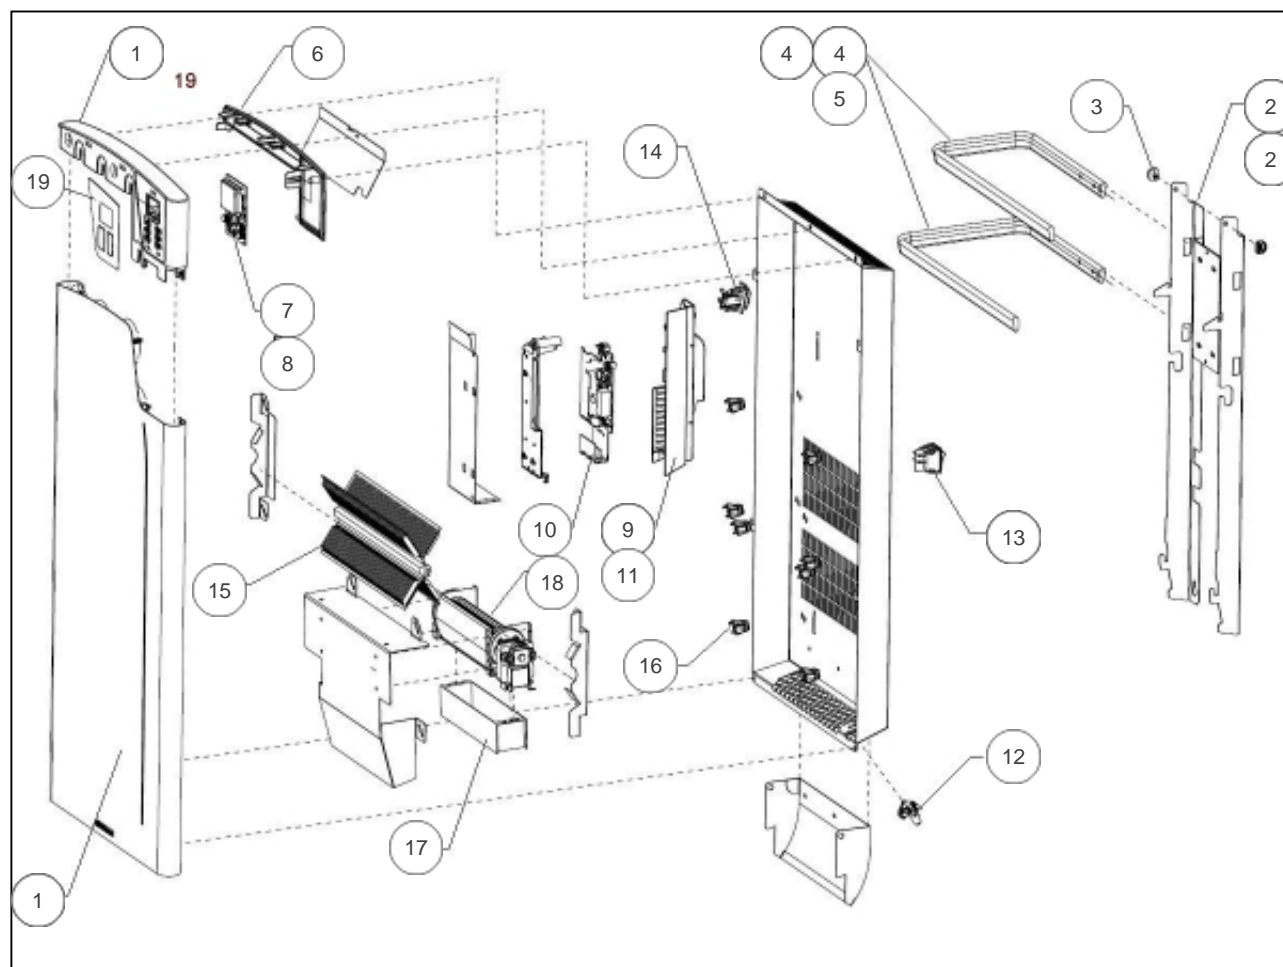

Atlantic Radiateurs & Eau Chaude Sanitaire

Produits

Référence	Nom	Lettre
841515	KEA COMPACT 1400W BLC	A

Paramètres

Référence	Puissance(W)	Lettre
841515	1400	A

Références

Repère	Libellé	A
1	FACADE ASSEMBLEE BLANCHE SANS CARTE ELEC	097709
2	SUPPORT MURAL BLANC <i>Avant/before 17.29</i>	098453
2	SUPPORT MURAL BLANC <i>Depuis/since 17.29</i>	098583
3	VERROU POUR SUPPORT MURAL	098356
4	BARRES SUP. ET INF. BLANC <i>Avant/before 17.29</i>	098455
4	BARRES SUP. ET INF. BLANC <i>Depuis/since 17.29</i>	098585
5	POCHETTE VIS CHC-M5X8 (X4)	098457
6	COUVERCLE SEUL	098458
7	CARTE COMMANDE ECRAN DIGITAL PROG 19	088213
8	CABLE BOITIER DIGIT. / CELLULE	083334
9	BOITIER PLASTIQUE SEUL CARTE PUISSANCE	091099
10	CARTE DE PUISSANCE U0-56-6628	088214
11	FAISCEAU ELECTRIQUE	083319
12	SONDE DE TEMPERATURE	083322
13	INTERRUPTEUR + CABLE ALIM. BLANC	083320
14	LIMITEUR DE TEMPERATURE 95 DEG	085108
15	CORPS DE CHAUFFE ALUMINIUM	086482
16	ENTRETOISES + VIS (X4)	098459
17	RESISTANCE POUR BLOC TURBINE	086483
18	MOTOTURBINE	088215
19	LEXAN POUR COMMANDE DIGITALE R2DC	091697