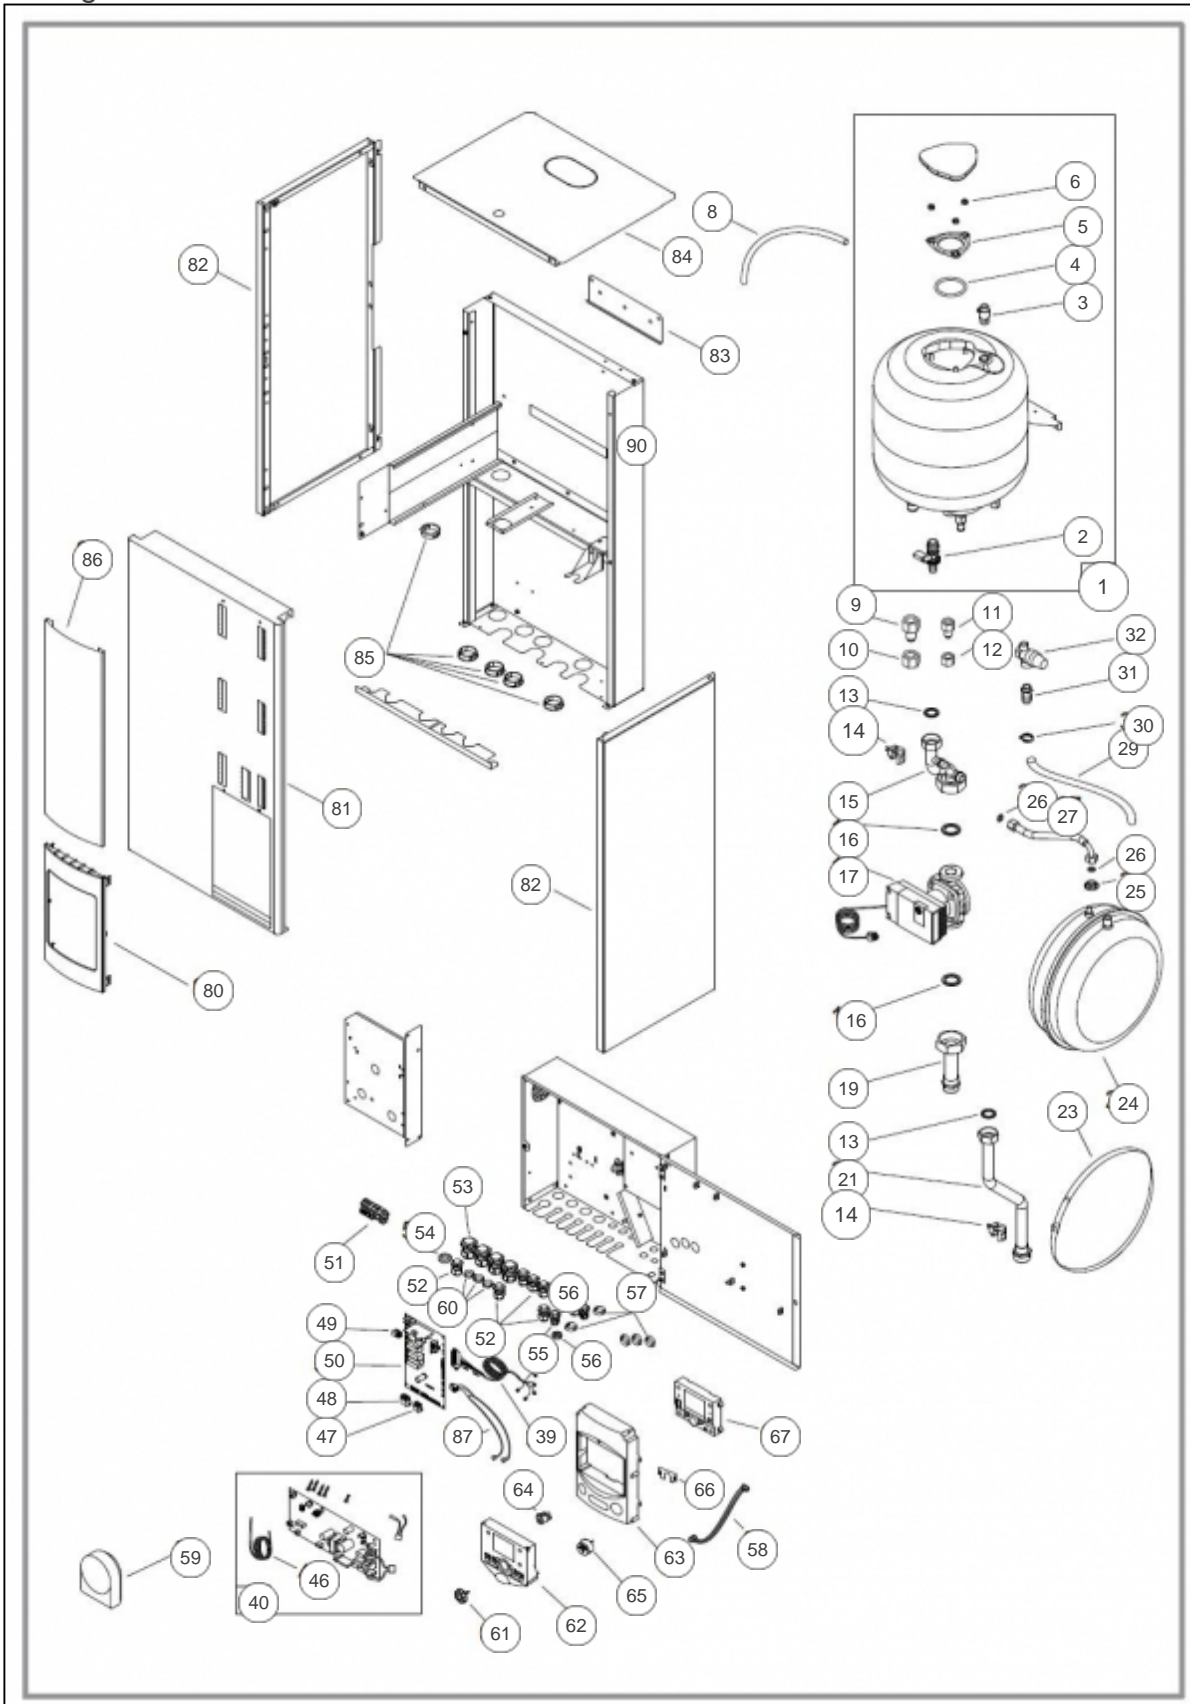

## Produits

---

Référence	Nom	Lettre
023141	MODULE HYDRAULIQ ALFEA EXTENS 6,10,13&16	A

vue générale

## Références

Repère	Libellé	A
1	CORPS DE CHAUFFE	914000
3	PURGEUR MANUEL 3/8	159422
4	JOINT	142739
5	TRAPPE DE VISITE	181132
6	ECROU H M6	122435
8	TUBE PLASTIQ N6X9 1M	183100
9	REDUCTION FLARE 5/8-1/2	164643
10	ECROU FLARE 1/2	122672
11	REDUCTION FLARE 3/8-1/4	164644
12	ECROU FLARE 1/4	122670
13	JOINT	142735
14	SONDE D22	198745
15	TUYAU RETOUR	184062
16	JOINT EP.2 40X49	142734
17	CIRCULATEUR	909901
19	TUYAUTERIE DE DEPART	184033
21	TUYAU DE DEPART	184063
23	COLLIER DE SERRAGE	110626
24	VASE EXPANS 8L D330	188211
25	CONTRE ECROU	112484
26	JOINT12X17CAOUTCHOUC	142721
27	FLEXIBLE	132235
29	FLEXIBLE 9522801 1M	182400
30	COLLIER FIL ELAST.P	110624
31	EMBOUT CANNEL9712303	123228
32	SOUPAPE 1/2	174420
39	FAISCEAU INTERFACE	109696
40	KIT CARTE INTERFACE	909152
46	SONDE ECHANGEUR PAC	198762
47	CONNECTEUR 4 PLOTS	110868
48	CONNECTEUR 6PLOTS X150	110867
49	CONNECTEUR 3 PLOTS	110862
50	CARTE REGUL SE	165340
51	BORNIER RACCORDEMENT	106480

## Références

Repère	Libellé	A
53	PRESSE ETOUPE PERFECT PG16	161020
54	PASSE FILS	157325
55	PRESSE ETOUPE PA9	161016
56	PASSE-FILS DG-TPE 9	157305
57	PASSE FIL	157311
58	NAPPLE 0.5M	153016
59	SONDE EXT.QAC 34/101	198747
60	BOUCHON D15.95	104725
61	MOLETTE BLANC	149896
62	SUPPORT AFFICHEUR BLANC	175052
63	CHASSIS BLANC	112809
64	INTERRUPTEUR BIPOLAIRE ROND	139252
65	MANOMETRE	149994
66	BUTEE DE MANOMETRE	251407
67	BOITIER INTERFACE UTILISATEUR	102184
80	ENJOLIVEUR	923207
81	FACADE	937300
82	COTE	913500
83	DOSSERET SE	256120
84	COUVERCLE	912719
85	PASSE-FIL 9722510	157312
86	BANDEAU	923208
87	FAISCEAU SONDAS DEPART/RETOUR	109680
90	HABILLAGE ARRIERE	935536