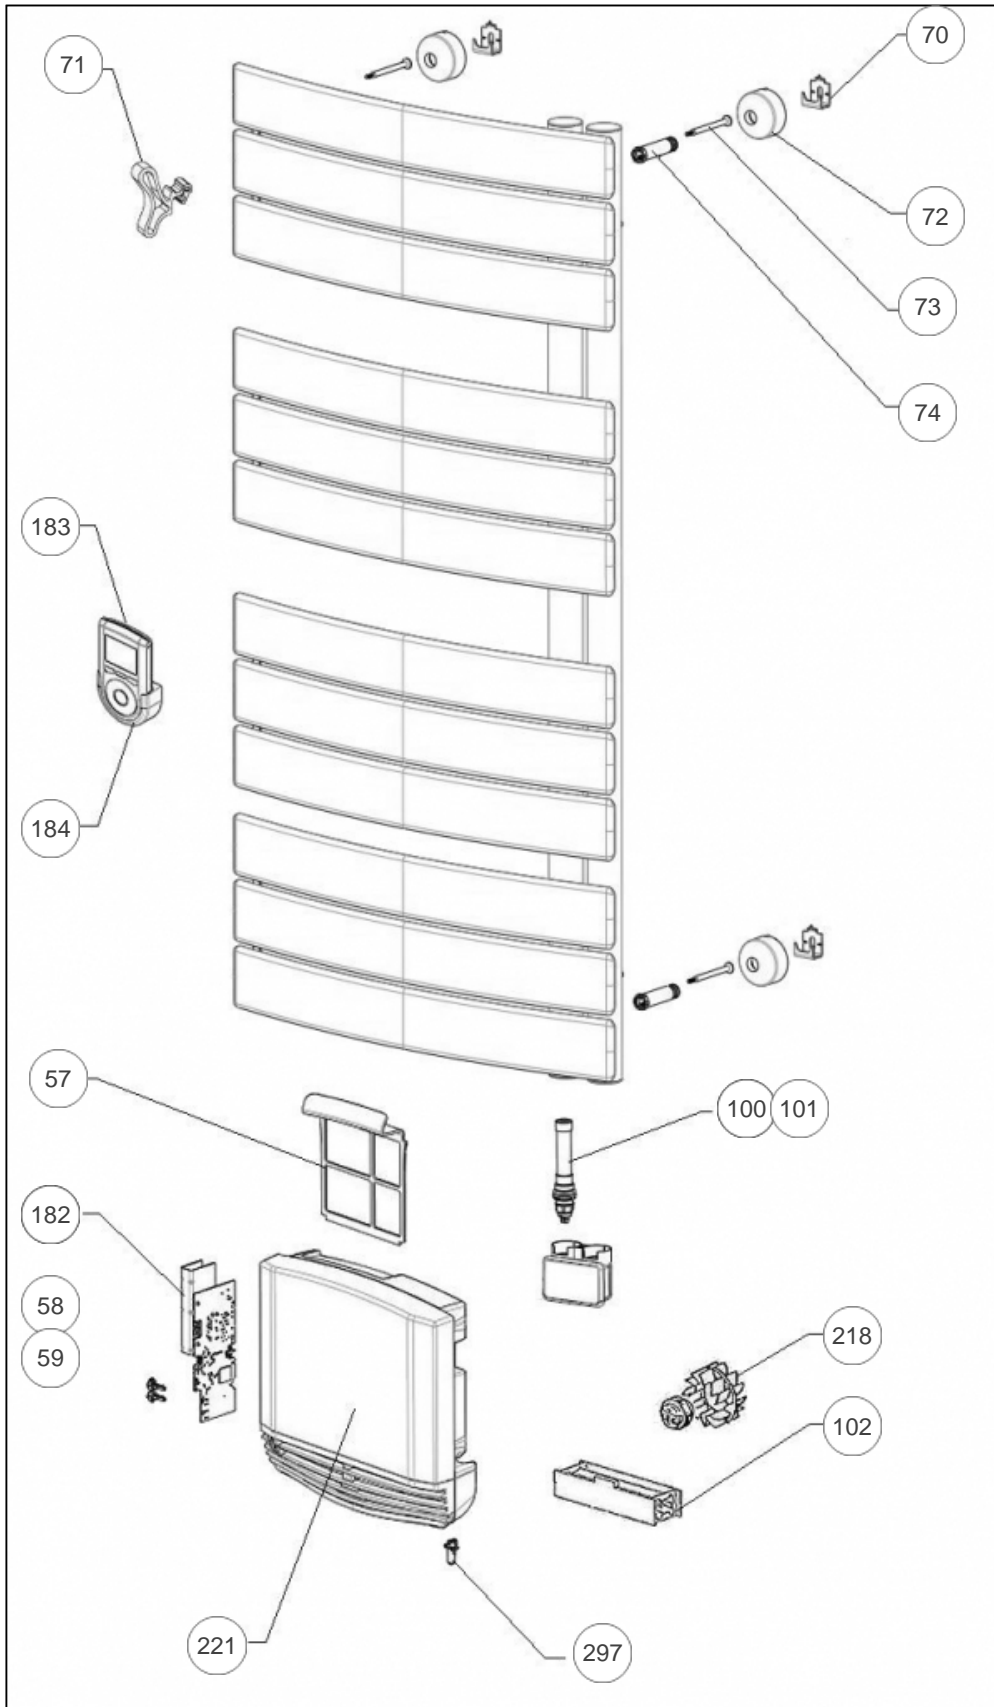

Atlantic Radiateurs & Eau Chaude Sanitaire

Produits

Référence	Nom	Lettre
802735	NEFERTITI ETROIT MATD 1750W NOIR	B

Références

Repère	Libellé	B
57	FILTRE POUR BLOC VENTILATION GRIS	088107
58	BOUTON ON BLOC VENTILATION	082211
59	BOUTON OFF BLOC VENTILATION	082212
70	FIXATIONS MURALES (CROCHETS, VIS)	098106
71	KIT PATERE NOIRE	094171
72	CACHE FIXATION MURALE X4 BLC	899806
73	VIS M4 HEXAGONALE (X1)	098574
74	ENTRETOISE LONGUE X4 NOIR	098631
100	RESISTANCE PILOTEE 750W + JOINT	086405
101	CABLE TP/THERMOSTAT PVCD PIVD/FIX GRIS	083609
102	RESISTANCE 1000W POUR BLOC VENTILATION	086407
182	CARTE ELECT. SEULE LPO MO/D 1750W PROG.8	087260
183	COMMANDE DIGITALE ATLANTIC + SUPPORT	087977
184	SUPPORT COMMANDE DEPORTEE	098350
218	ENSEMBLE MOTEUR + HELICE	088067
221	BLOC VENTILATION GRIS CPT (SANS CARTE)	088114
297	SONDE BLOC VENTILATION	082093