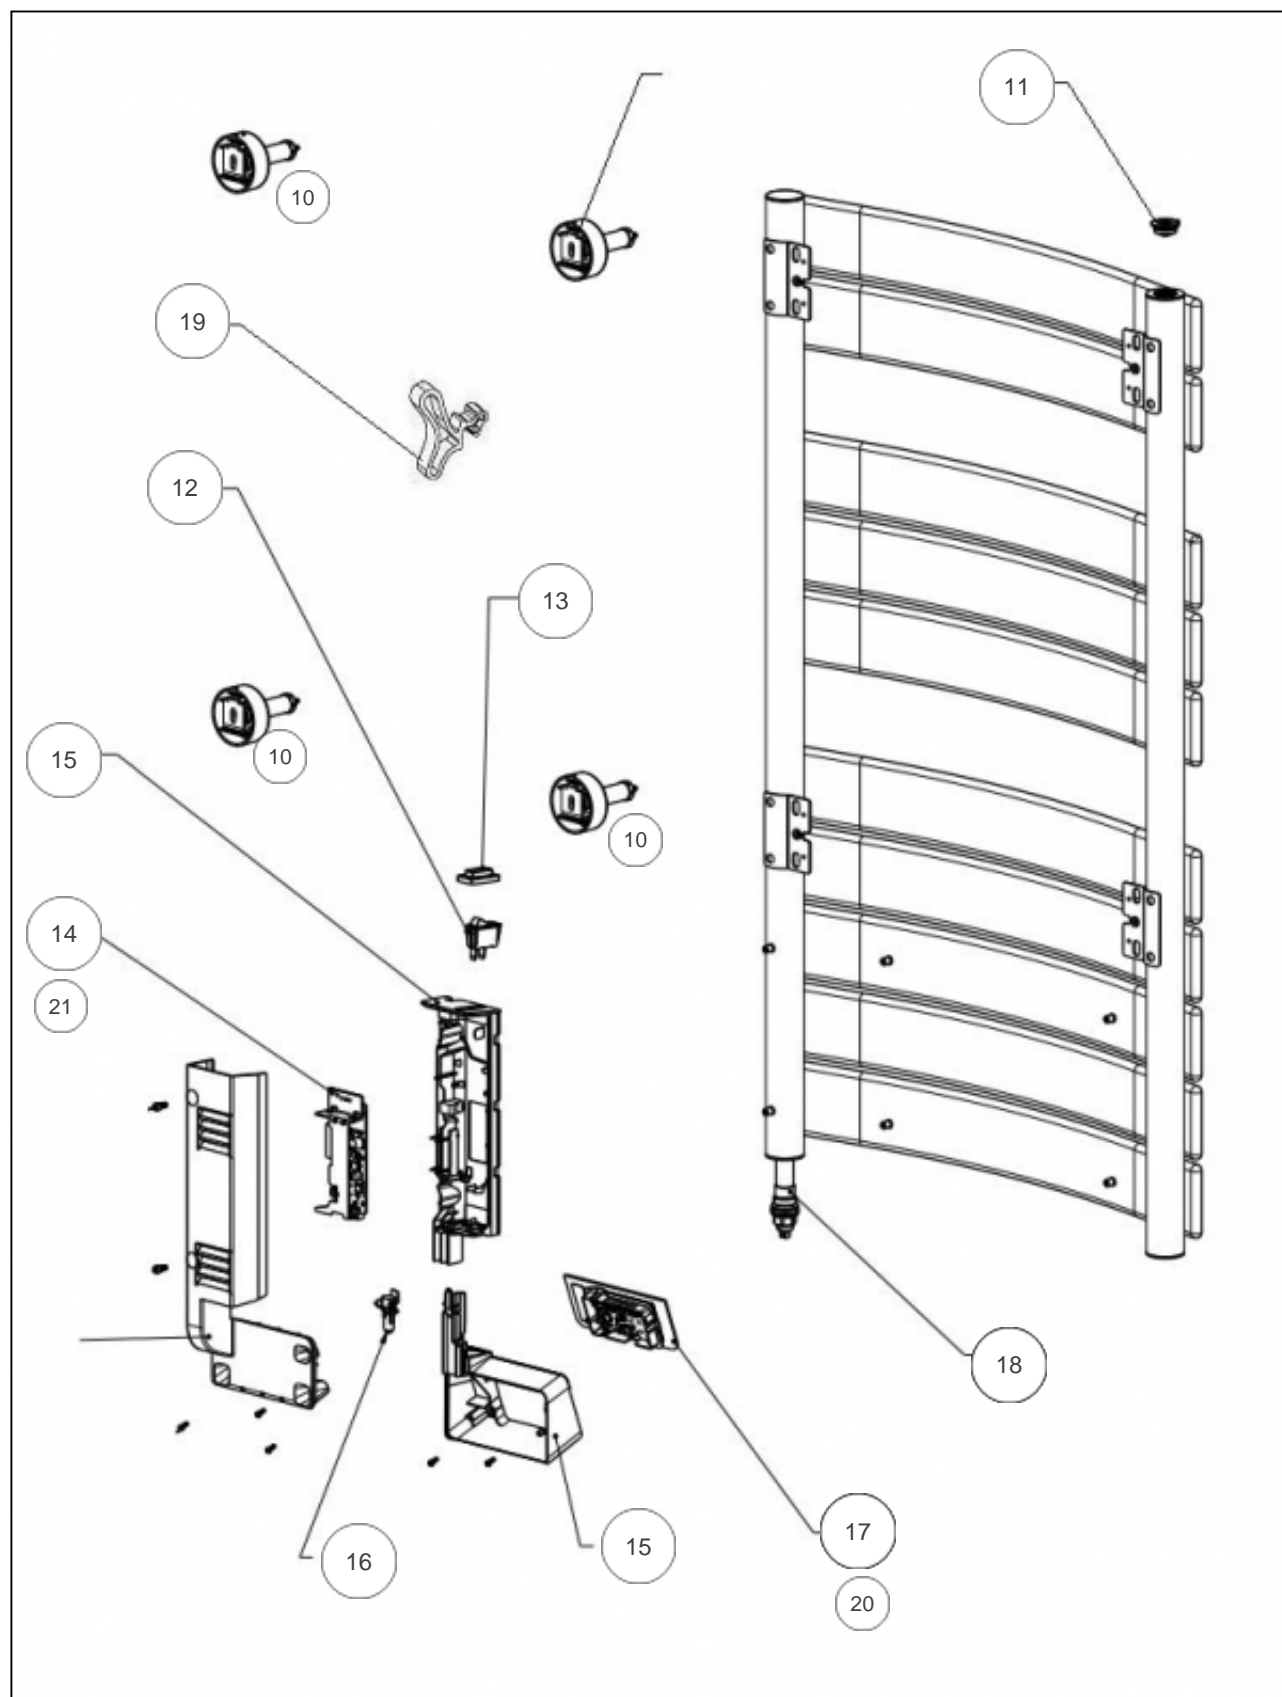

Atlantic Radiateurs & Eau Chaude Sanitaire

Produits

Référence	Nom	Lettre
861909	ADELIS DIGIT 1000W BLC	C

Paramètres

Référence	Capacité/Largeur	Lettre
861909	1000	C

Références

Repère	Libellé	C
10	KIT FIXATIONS +CACHES +ENTRETOISES X4	098510
11	PURGEUR D AIR 1/2	083456
12	INTERRUPTEUR	082025
13	CACHE INTERRUPTEUR	083374
14	CARTE DE PUISSANCE	088418
15	BOITIER PLASTIQUE SANS CARTE IC1	091475
16	SONDE DE TEMPERATURE	088462
17	COMMANDE DIGITALE IC1 PROG 81	088475
18	RESISTANCE 1000W IC1 HTC + JOINT	086557
19	KIT PATERES X2 BLANC SATIN	094033
20	FAISCEAU BOITIER DE COMMANDE	083458
21	FAISCEAU PUISSANCE IC1	083457