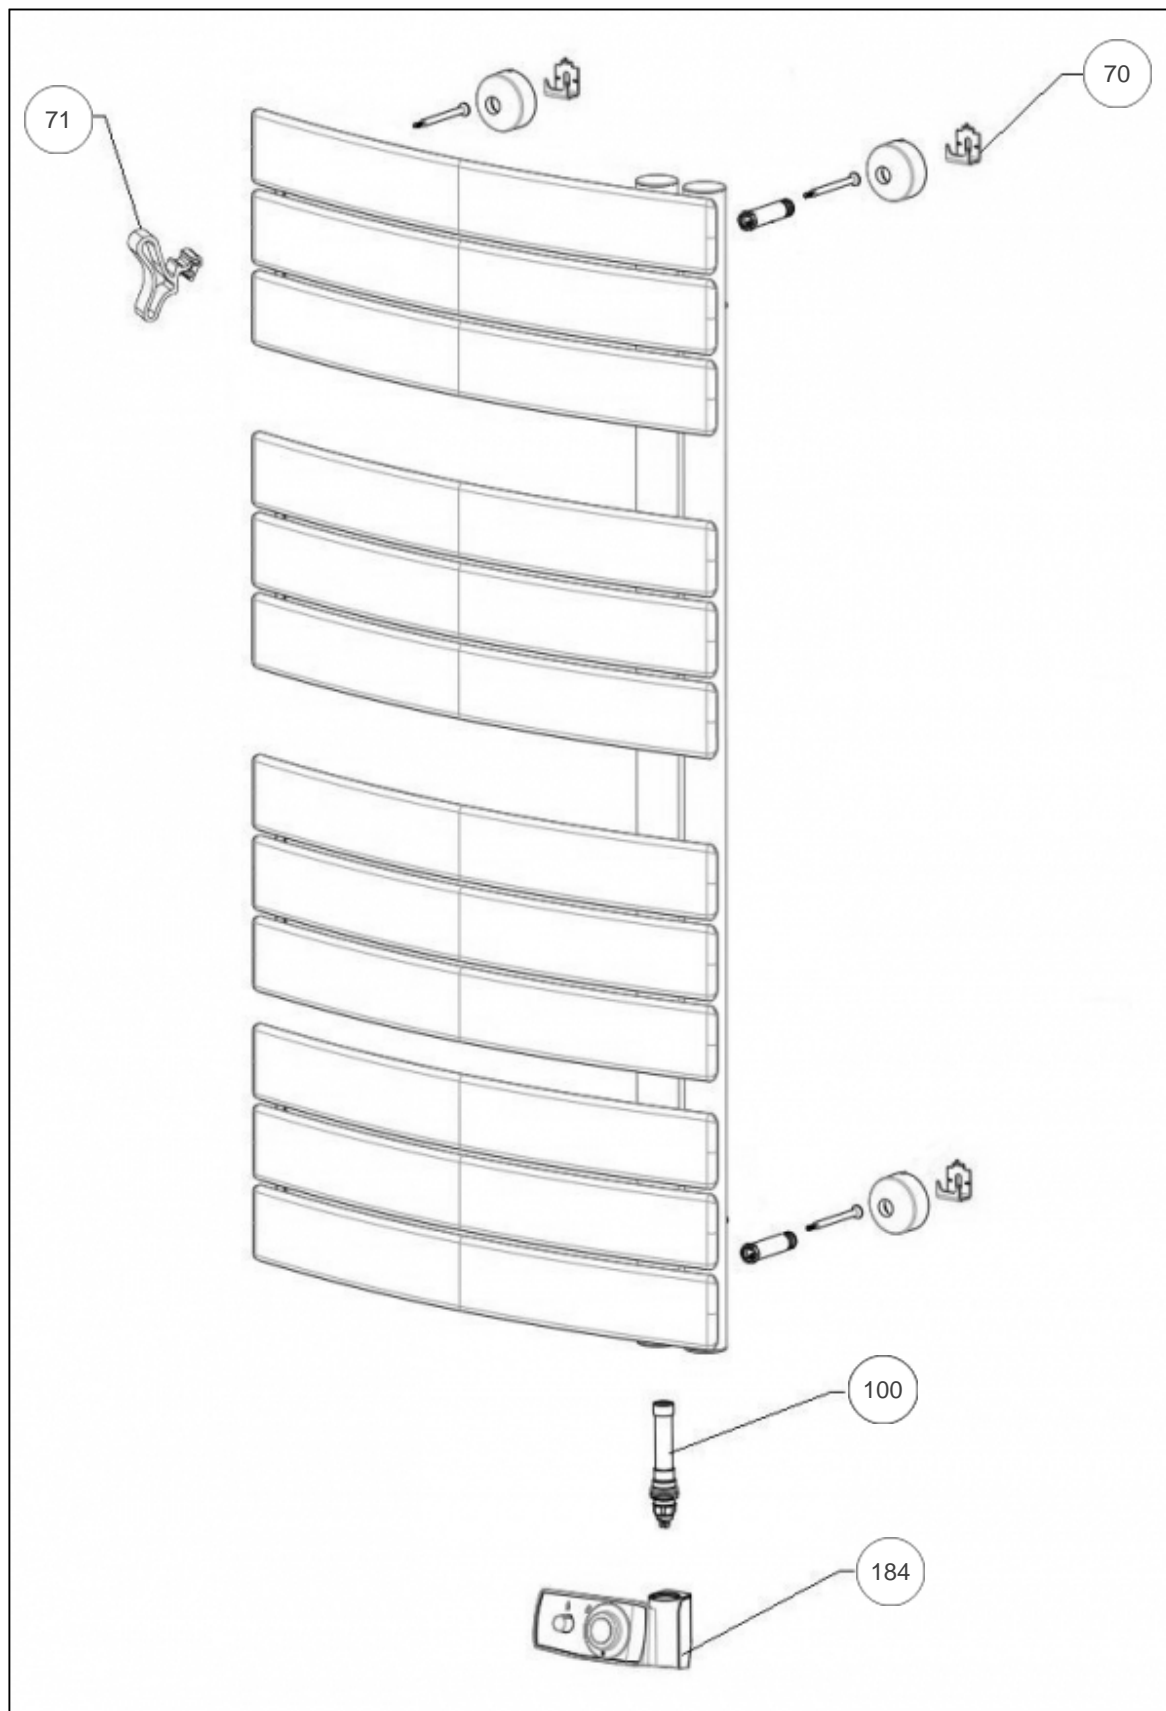

Atlantic Radiateurs & Eau Chaude Sanitaire

Produits

Référence	Nom	Lettre
852546	RSS NEFERTITI INITIAL ETR. 0500W TAUPE	A

Pièces de couleur -> nous consulter

Références

Repère	Libellé	A
70	FIXATIONS MURALES (CROCHETS, VIS)	098106
71	KIT PATERE ETROIT-MIXTE TAUPE	094098
100	RESISTANCE 500W + JOINT	086397
184	BOITIER THERMOSTAT CPT GRIS ATL	088217