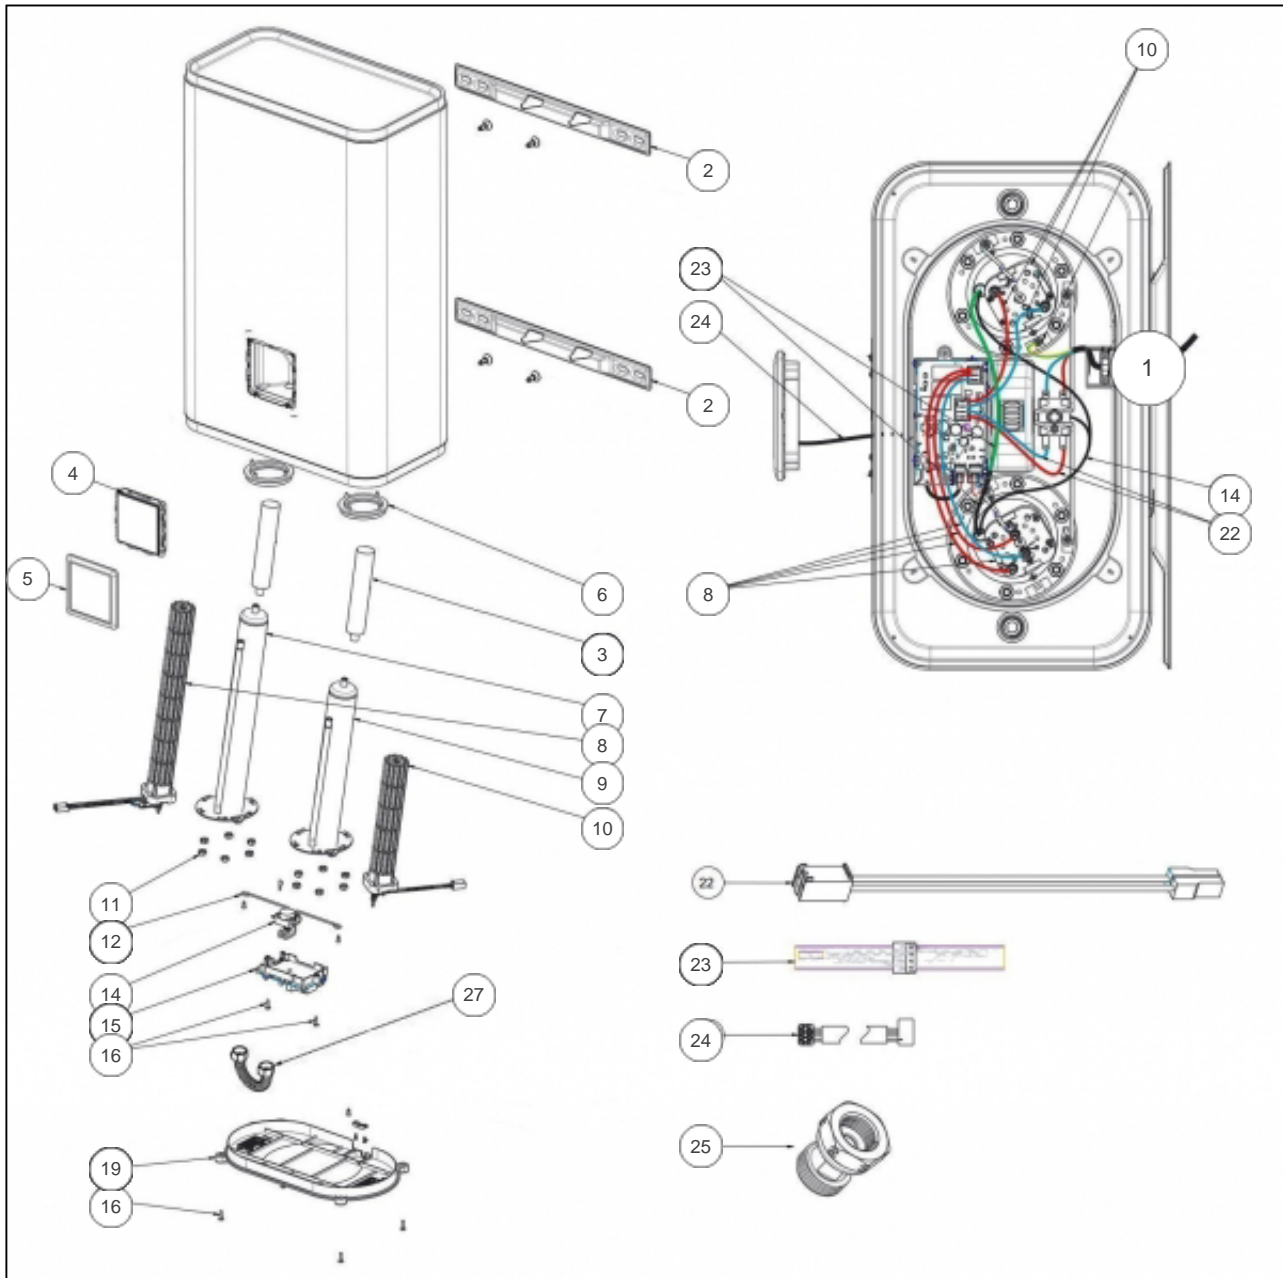

### Produits

| Référence | Nom                              | Lettre |
|-----------|----------------------------------|--------|
| 157209    | LINEO CONNECTE MP 080L BLC 2250M | C      |

### Paramètres

| Référence | Capacité (l) | Profondeur (r) | V4 (l) | Temps de chauffe (h) | Tension (V) | Poids (kg) | Hauteur (mm) | Diamètre (mm) | Puissance (W) | Lettre |
|-----------|--------------|----------------|--------|----------------------|-------------|------------|--------------|---------------|---------------|--------|
| 157209    | 80           | 290            | 149    | 3h32                 | 230         | 37         | 1300         | 490           | 2250 + 100    | C      |