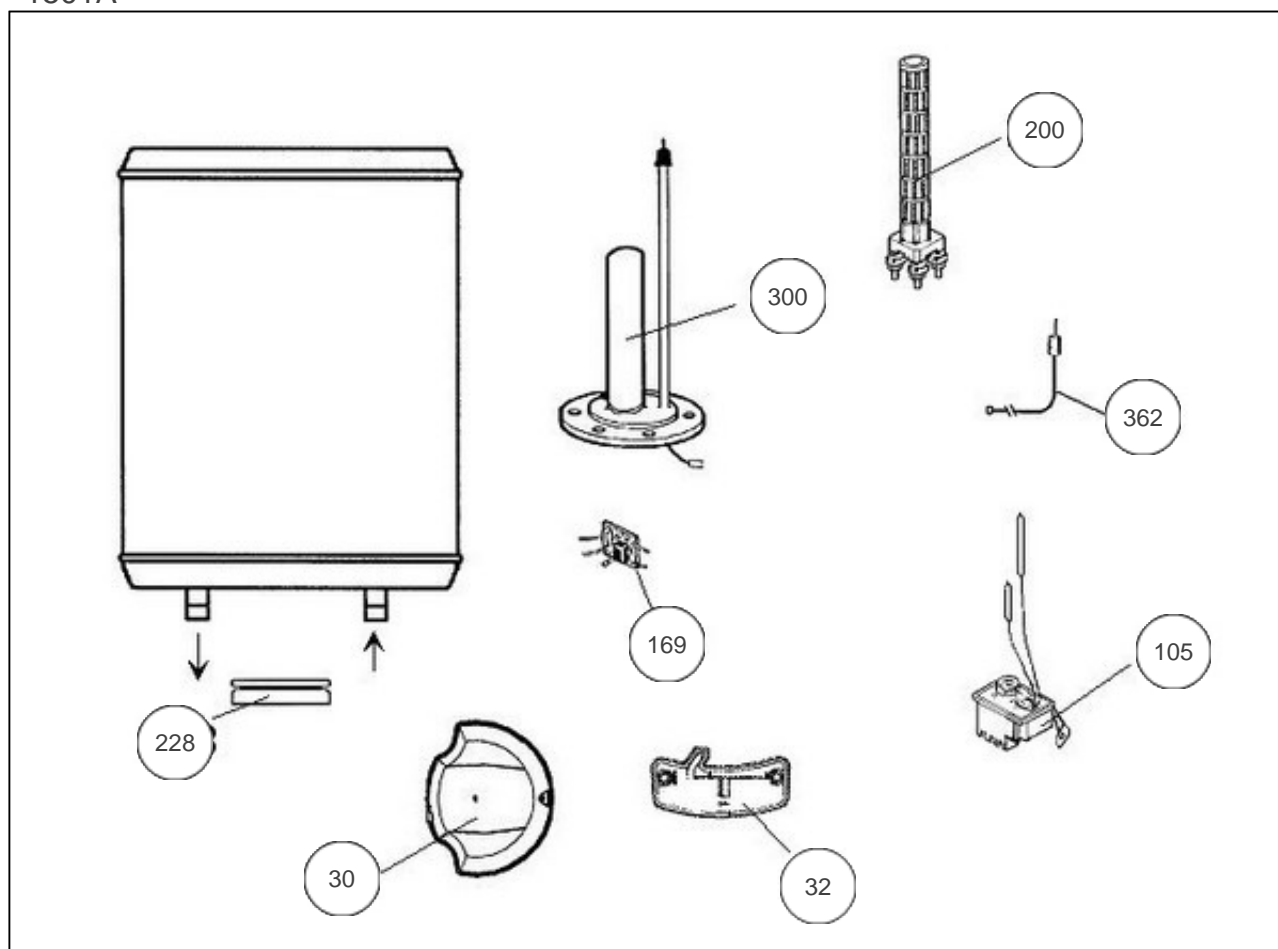


Atlantic Radiateurs & Eau Chaude Sanitaire

Produits

Référence	Nom	Lettre
351207	CE ACI VISIO VM ACCELERE TRI 75L	B

Fabrication de 1997 à M04/2004

Constructeur No 344/416

Paramètres

Référence	Puissance(W)	Tension (V)	Capacité/Largeur	Couleur	Lettre
351207	3000	230/400	75		B

1501A

Références

Repère	Libellé	B
30	CAPOT BLANC	022279
105	THERMOSTAT TOUS COURANTS	099041
169	PLATINE ELECTRONIQUE ACI TC	040239
200	RESISTANCE STEATITE 3000W 230/400V	060173
228	JOINT A LEVRE D.82MM	099060
300	PORTE BOUGIE ACI + JOINT	099103
362	ANODE ACI + BOUCHON	040374