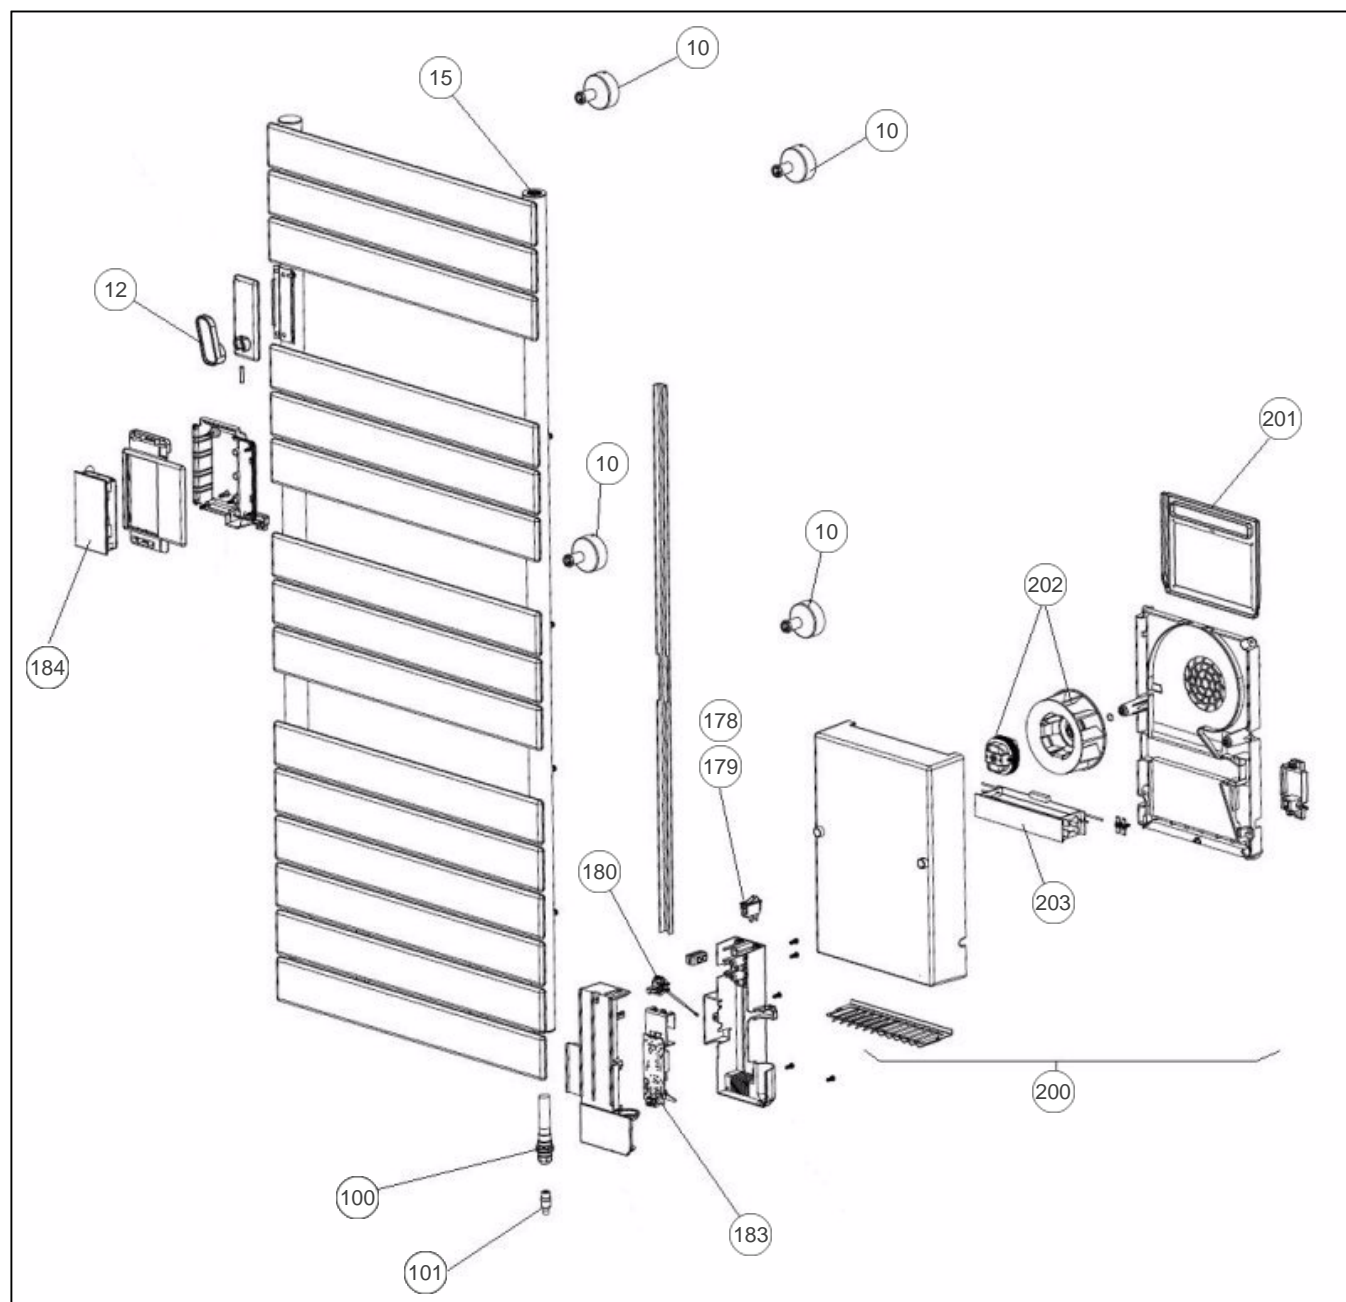

Atlantic Radiateurs & Eau Chaude Sanitaire

Produits

| Référence | Nom | Lettre |
|-----------|--------------------------|--------|
| 861547 | ADELIS DIGIT 1500W BEIGE | A |

Références

| Repère | Libellé | A |
|--------|---------------------------------------|--------|
| 10 | KIT FIXATIONS MURALES LONG BEIGE | 098902 |
| 12 | KIT PATERE + VIS | 098897 |
| 15 | PURGEUR AIR AUTOMATIQUE | 091705 |
| 100 | RESISTANCE PILOTEE 500W + JOINT | 086404 |
| 101 | NAPPE LIAISON CDE DIGIT - PUISS | 083778 |
| 178 | CABLE ALIMENTATION NOIR VENTILO | 083782 |
| 179 | KIT INTERRUPTEUR + CACHE | 083486 |
| 180 | SONDE DE TEMPERATURE | 083692 |
| 183 | CARTE DE PUISSANCE U0700433 | 089164 |
| 184 | COMMANDE DIGITALE NOIRE PROG 22 | 089219 |
| 200 | BLOC VENTILATION COMPLET GRIS 7021 | 091764 |
| 201 | FILTRE BLOC VENTILATION | 088285 |
| 202 | ENS. MOTEUR + TURBINE | 088288 |
| 203 | RESISTANCE 1000W POUR BLOC TURBINE V2 | 086614 |