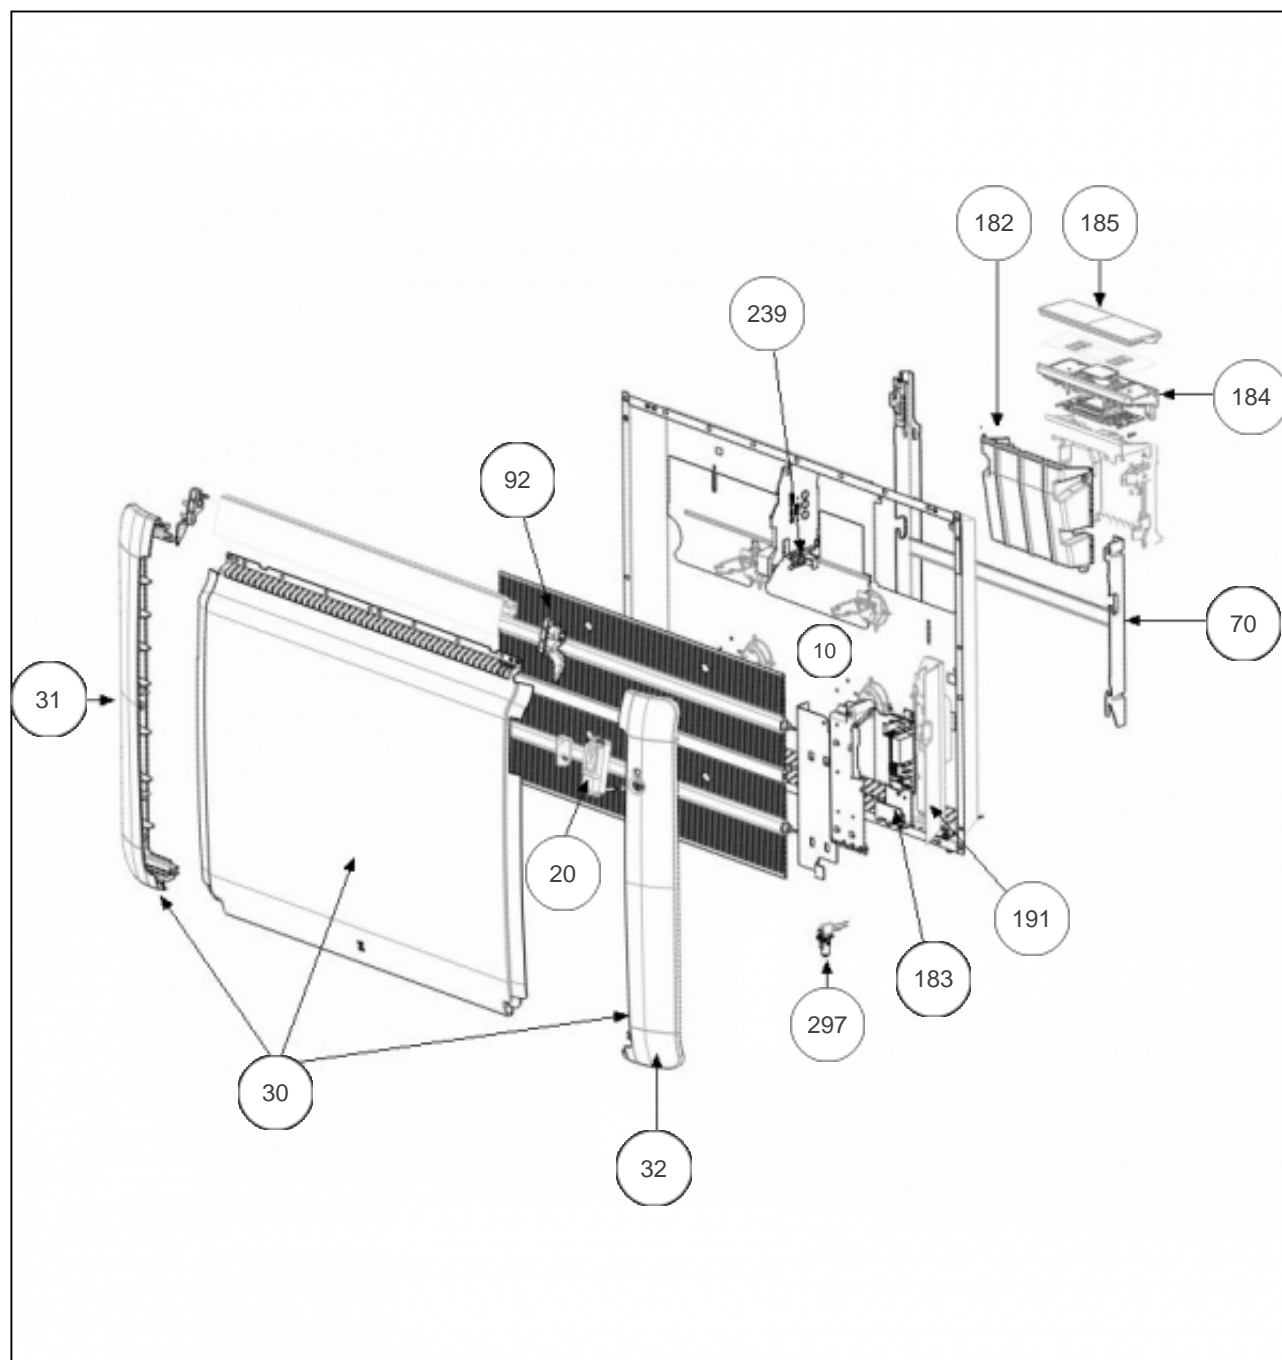

Atlantic Radiateurs & Eau Chaude Sanitaire

Produits

Référence	Nom	Lettre
666010	TATOU DIGITAL H SABLE 1000W	I

Paramètres

Référence	Puissance(W)	Tension (V)	Couleur	Lettre
666010	1000	230	BEIGE	I

Références

Repère	Libellé	I
10	ENS. FILERIES RYHG-H 500/750/1000W	081130
20	DETECTEUR ABS/PRES (DAP 10 DEG)	087152
30	FACADE BEIGE RYHG-H 1000W	097477
31	JOUE GAUCHE RYHG-H BEIGE	093087
32	JOUE DROITE RYHG-H BEIGE	093086
70	SUPPORT MURAL 750/1000/1250W	098232
92	CORPS DE CHAUFFE ALU H 1000W	086437
182	SUPPORT PLASTIQUE PASS PROGRAM	091107
183	CARTE DE PUISSANCE RYHG-H 1000W	087173
184	BOITIER DE COMMANDE + VOLET (RYHG)	087865
185	VOLET BOITIER THERMOSTAT DIGITAL (PACK2)	091100
191	BOITIER PLASTIQUE SEUL CARTE PUISSANCE	091099
239	LIMITEUR THERMIQUE 105 DEGRES	085072
297	SONDE THERMOSTAT MK21	081115