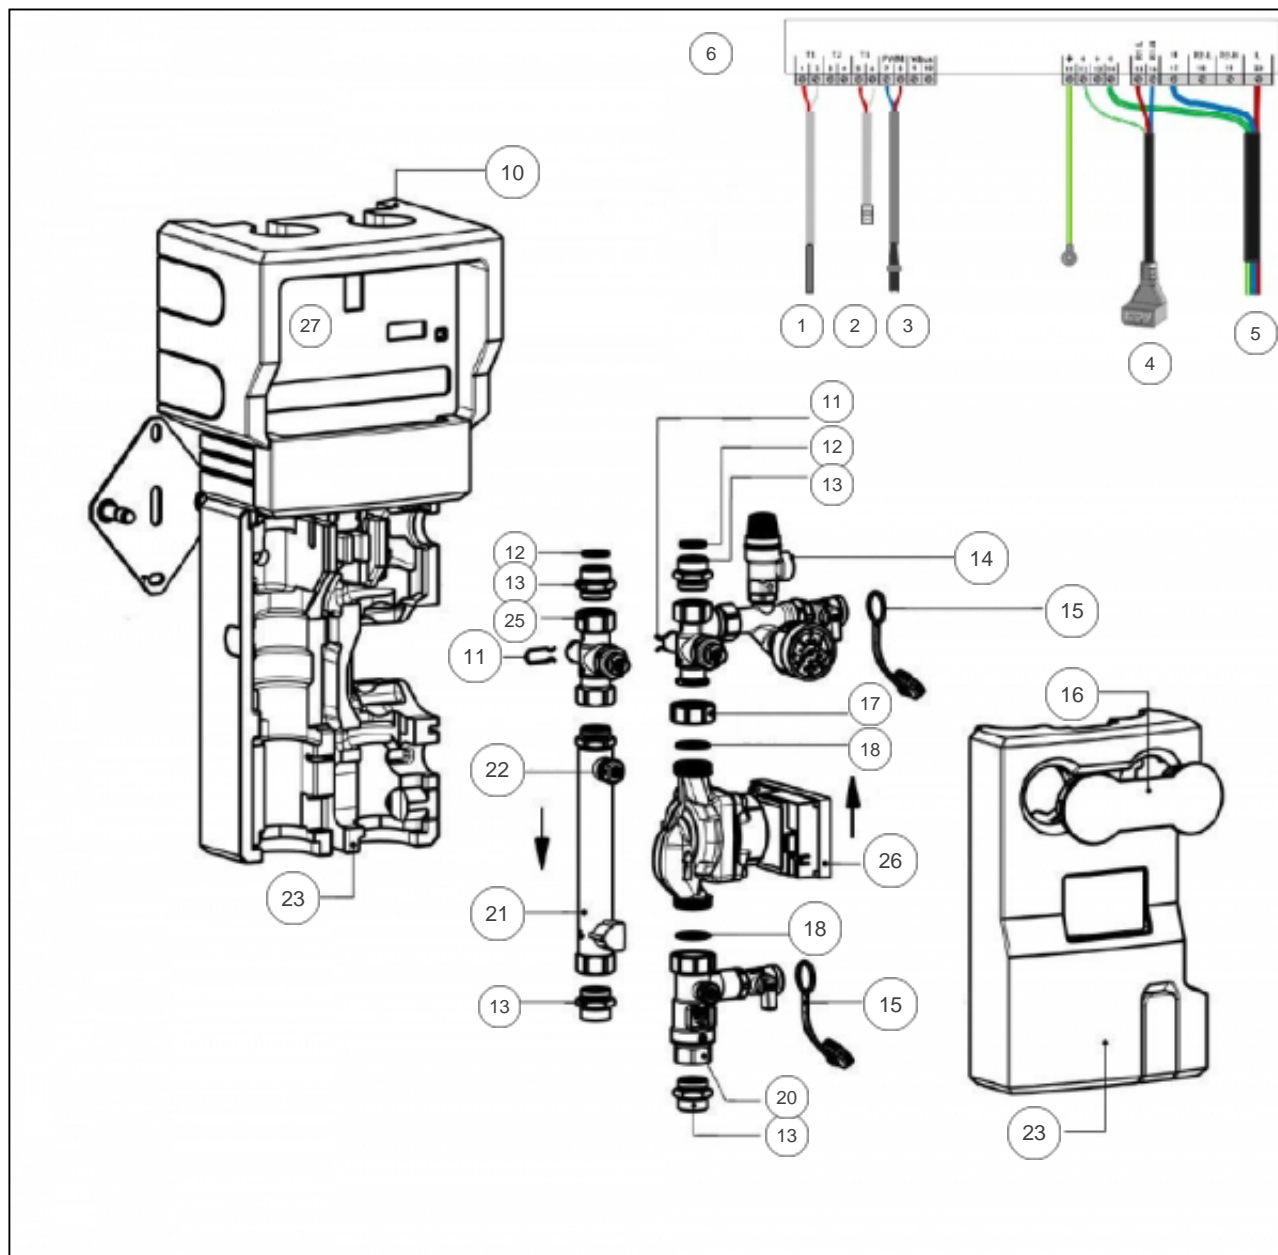

### Produits

Référence	Nom	Lettre
090778	SOLERIO OPTIMUM 2 H300	B

Nomenclature composée de 2 visuels. Voir onglet "schémas" en bas de page

## Références

Repère	Libellé	B
10	RACCORD DIELECTRIQUE TOURNANT 20X27	026060
11	GLYCOL (-30C) EN BIDON DE 10L	029219
12	MITIGEUR THERMOSTATIQUE RELIANCE 3/4M	029233
14	RACCORD + ECROU VASE D'EXPANSION	029167
15	VASE EXPANSION 18L	029162
16	SUPPORT VASE EXPANSION	029535
17	TUBE ANNELE VASE EXPANSION	029536
18	RACCORD TETINE 1/2M D16	029537
19	TUBE RIGIDE STATION / SERPENTIN	029538
20	TUBE RALLONGE STATION 3/4	029539
21	PATTE ACCROCHAGE SUP STATION	029540
22	JOINT PLAT 3/4 STATION SOLAIRE	029541
23	CLIP NYLON POUR TUYAUX	029542
30	CAPOT LATERAL SS/HZ NEUTRE	022589
184	REGULATION GAMME HSK ET MV SANS FILERIE	029495
185	FACADE AVEC FENETRE POUR REGULATION	029496
228	JOINT A LEVRE D.82MM	099060
300	CORPS DE CHAUFFE + JOINT + ANODE MG	099035
360	ANODE MAGNESIUM D26 L322	040166