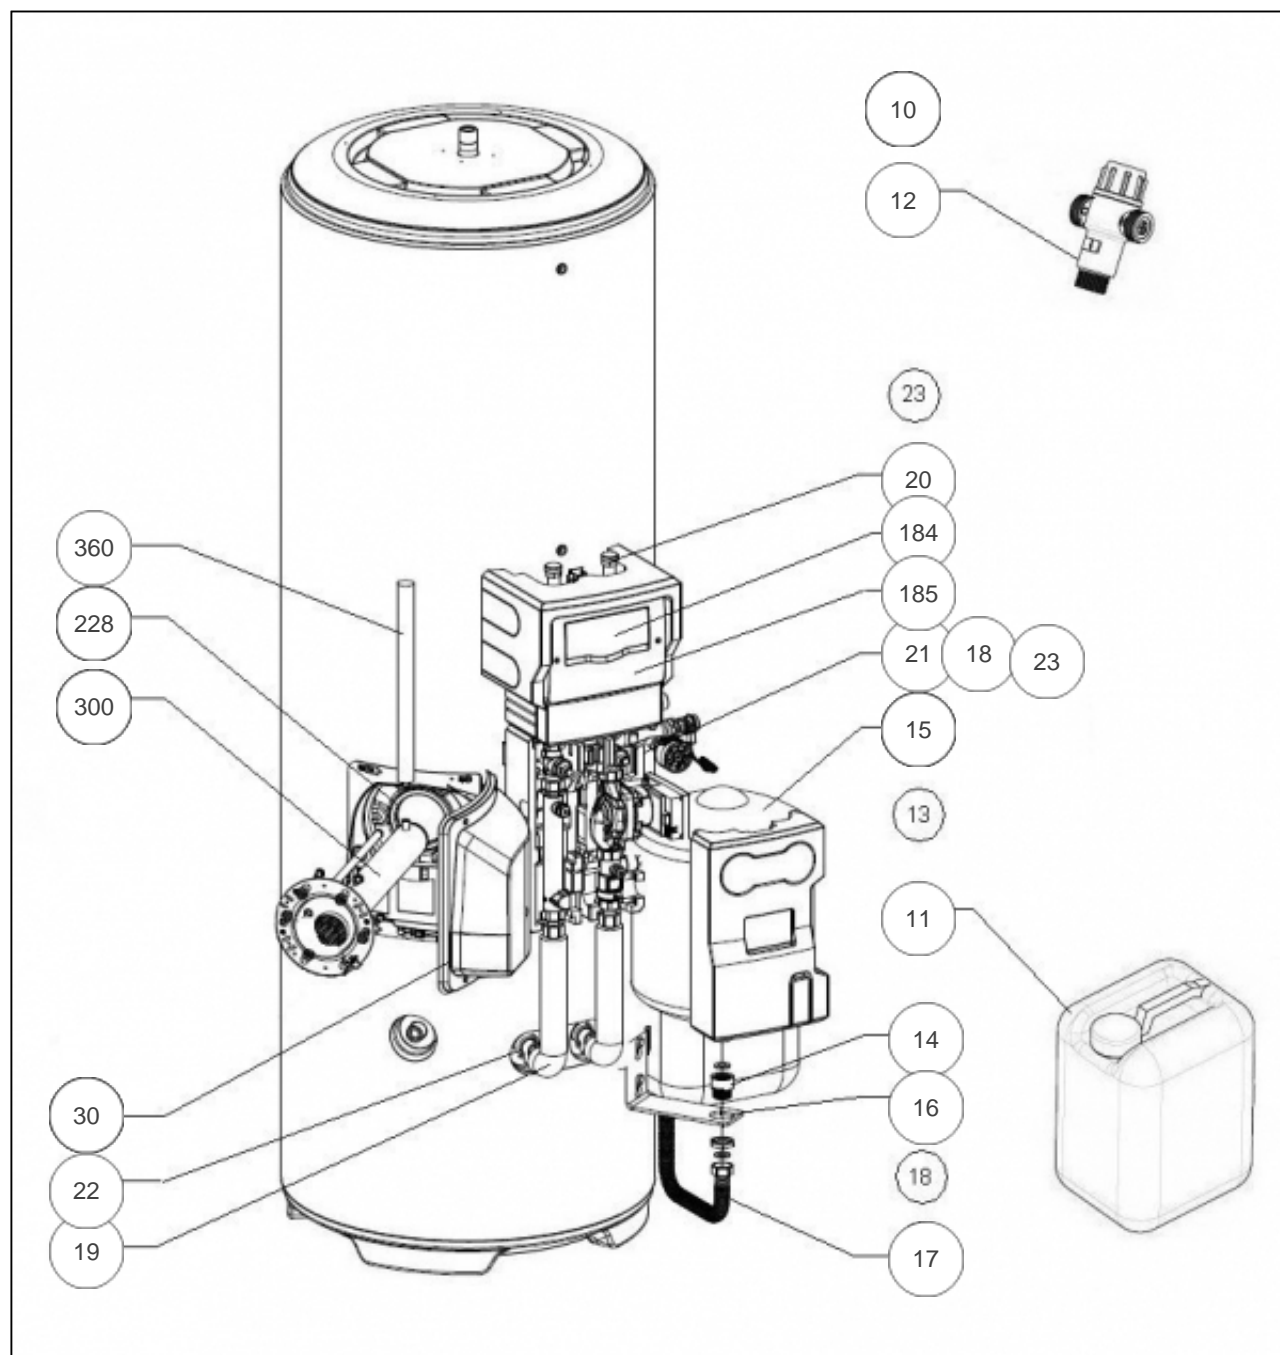

### Produits

Référence	Nom	Lettre
090778	SOLERIO OPTIMUM 2 H300	B

Nomenclature composée de 2 visuels. Voir onglet "schémas" en bas de page

### Paramètres

Référence	Capacité/Largeur	Lettre
090778	300	B

## Références

Repère	Libellé	B
10	RACCORD DIELECTRIQUE TOURNANT 20X27	026060
11	GLYCOL (-30C) EN BIDON DE 10L	029219
12	MITIGEUR THERMOSTATIQUE RELIANCE 3/4M	029233
14	RACCORD + ECROU VASE D'EXPANSION	029167
15	VASE EXPANSION 18L	029162
16	SUPPORT VASE EXPANSION	029535
17	TUBE ANNELE VASE EXPANSION	029536
18	RACCORD TETINE 1/2M D16	029537
19	TUBE RIGIDE STATION / SERPENTIN	029538
20	TUBE RALLONGE STATION 3/4	029539
21	PATTE ACCROCHAGE SUP STATION	029540
22	JOINT PLAT 3/4 STATION SOLAIRE	029541
23	CLIP NYLON POUR TUYAUX	029542
30	CAPOT LATERAL SS/HZ NEUTRE	022589
184	REGULATION GAMME HSK ET MV SANS FILERIE	029495
185	FACADE AVEC FENETRE POUR REGULATION	029496
228	JOINT A LEVRE D.82MM	099060
300	CORPS DE CHAUFFE + JOINT + ANODE MG	099035
360	ANODE MAGNESIUM D26 L322	040166