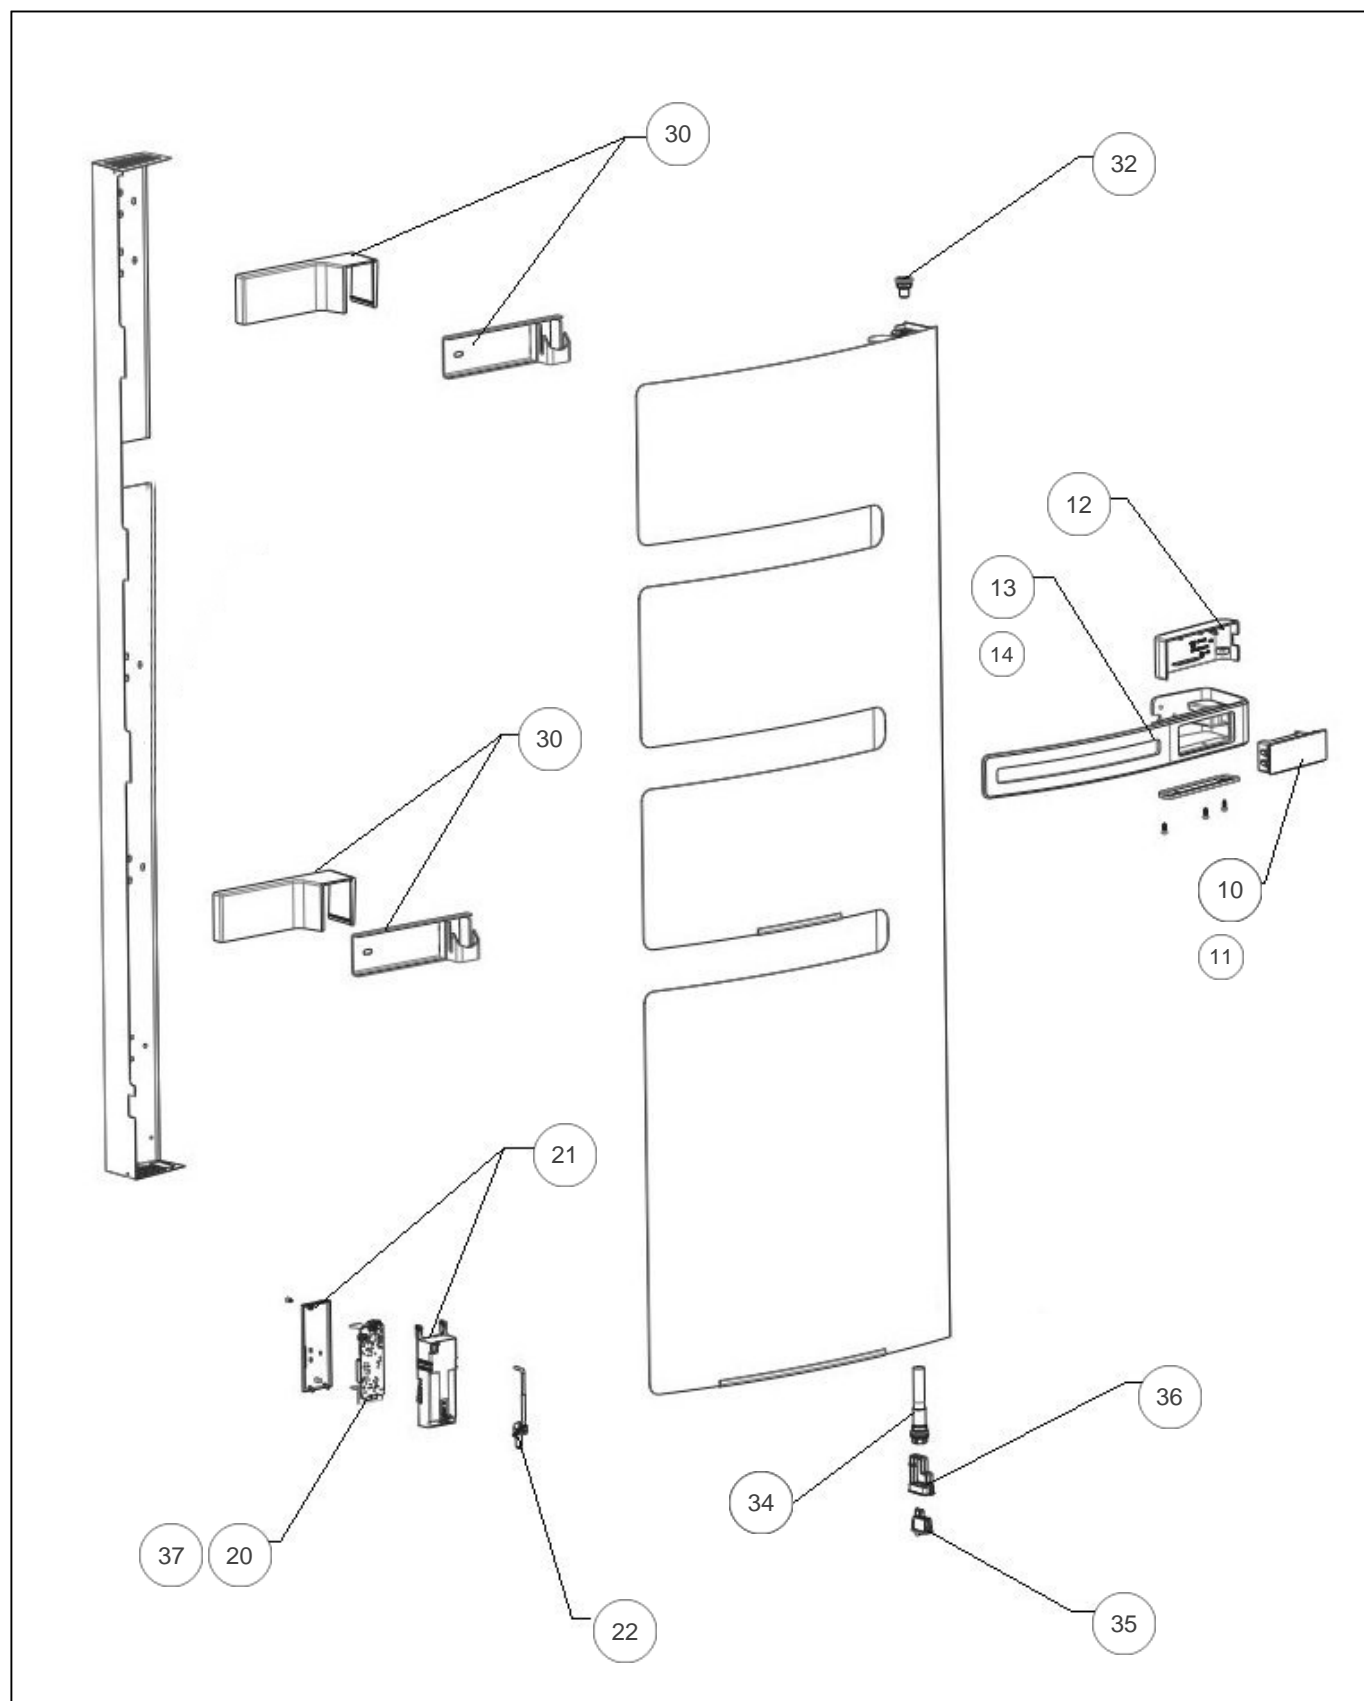

### Produits

---

Référence	Nom	Lettre
850565	SERENIS STAND MATD 0750W POMME	B

---