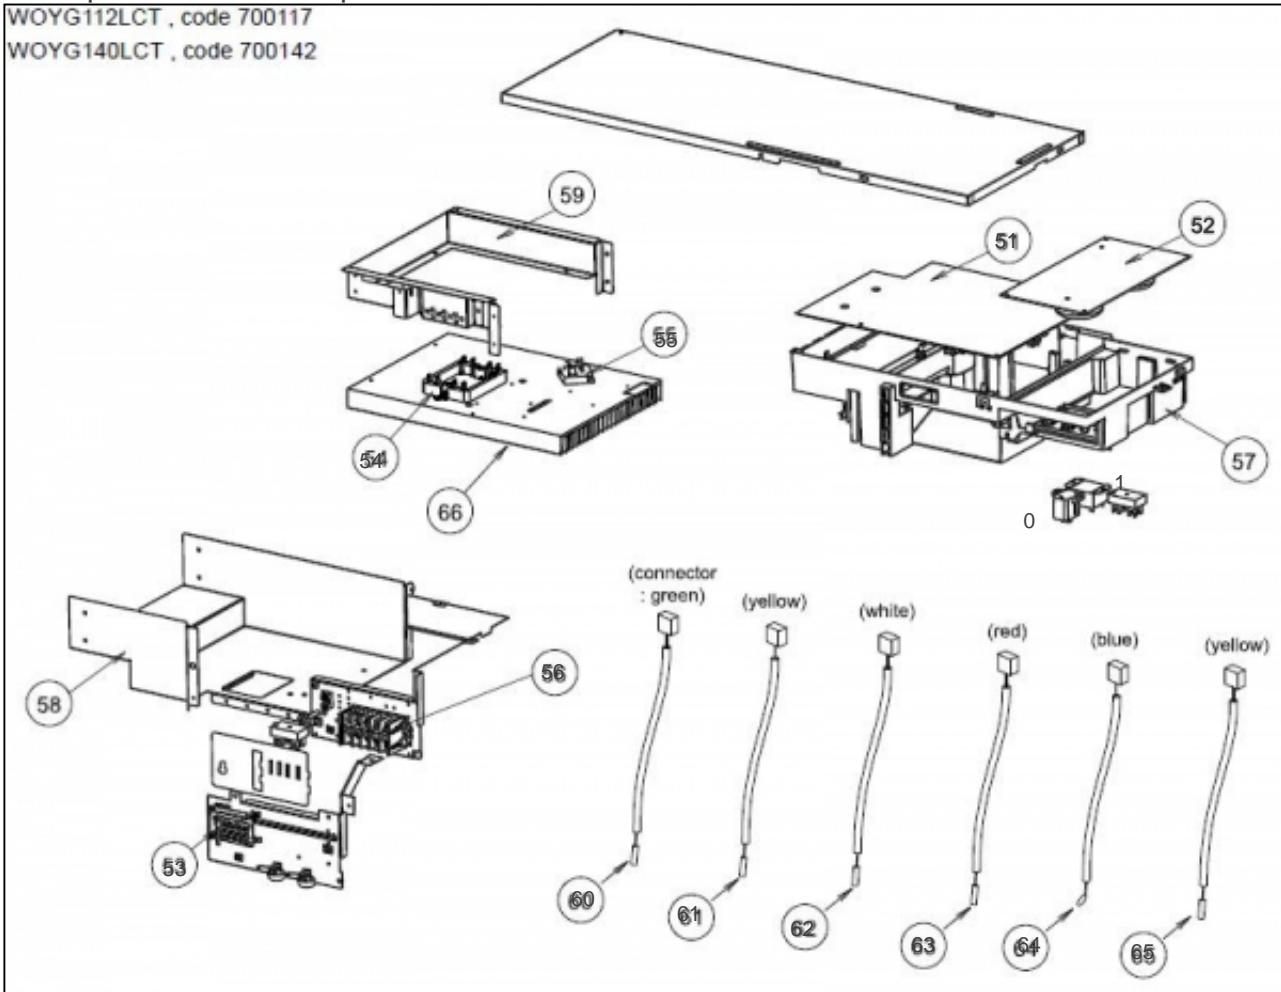

Composants électroniques

WOYG112LCT , code 700117

WOYG140LCT , code 700142

Références

Repère	Libellé	A
0	POSISTOR	890238
1	RELAIS DE PUISSANCE	890224
51	CARTE REGULATION	169142
52	CARTE FILTRE	169056
53	CARTE AFFICHAGE DEL	169057
54	PLATINE FILTRE ACTIF	890065
55	PONT DIODES	169058
56	BORNIER RACCORDEMENT	169059
60	SONDE COMPRESSEUR	891856
61	SONDE REFOULEMENT	169145
62	SONDE MILIEU ECHANGEUR	169060
63	SONDE SORTIE ECHANGEUR	169061
64	SONDE EXTERIEURE	169062
65	SONDE DETENDEUR INJECTION	169063