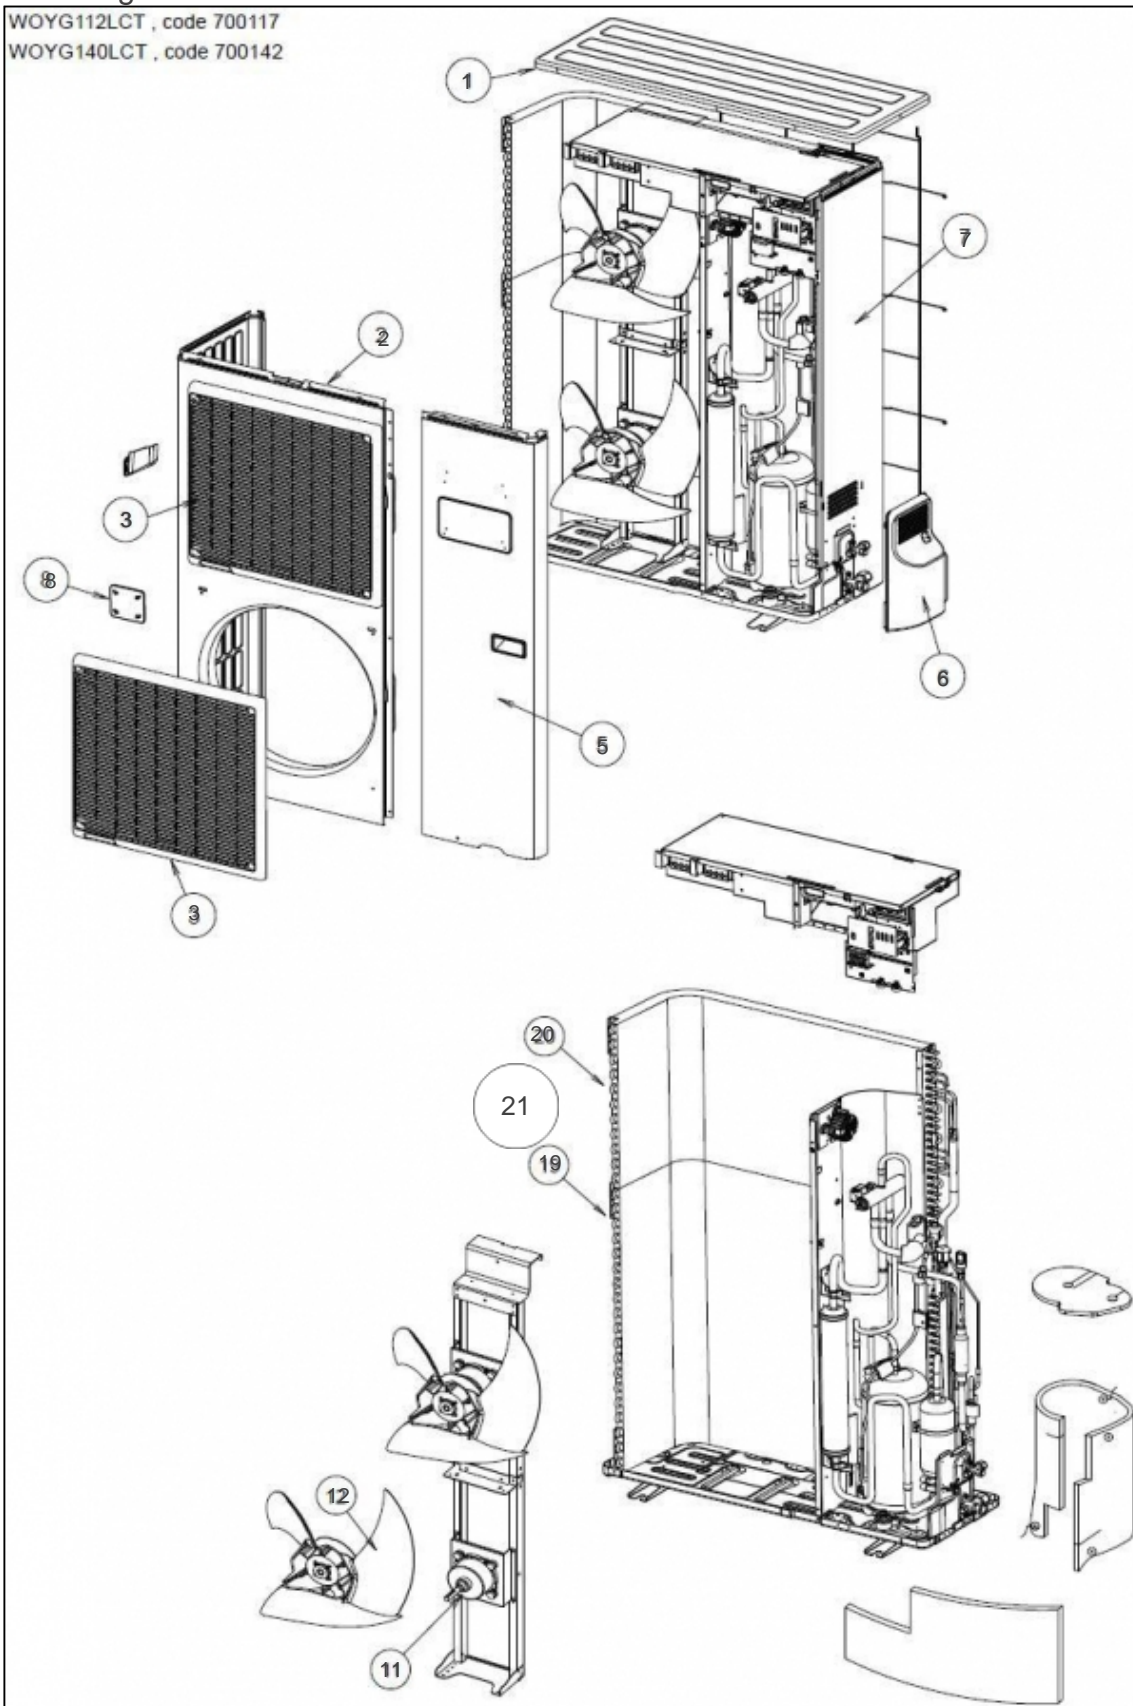

Habillage

WOYG112LCT , code 700117

WOYG140LCT , code 700142

Références

Repère	Libellé	A
1	TOIT 30 45 54	891399
2	FACADE GAUCHE	169038
3	GRILLE AVANT 30 45 54	891230
5	FACADE DROITE	169039
6	CACHE RACCORD AOYA36LATL	891303
7	COTE DROIT	169127
8	PROTECTION VENTILATEUR	169003
11	MOTEUR	169041
12	HELICE 30 45 54	891401
19	CONDENSEUR BAS	169042
20	ECHANGEUR HAUT	169130
21	ECHANGEUR COMPLET MONOPHASE	169304