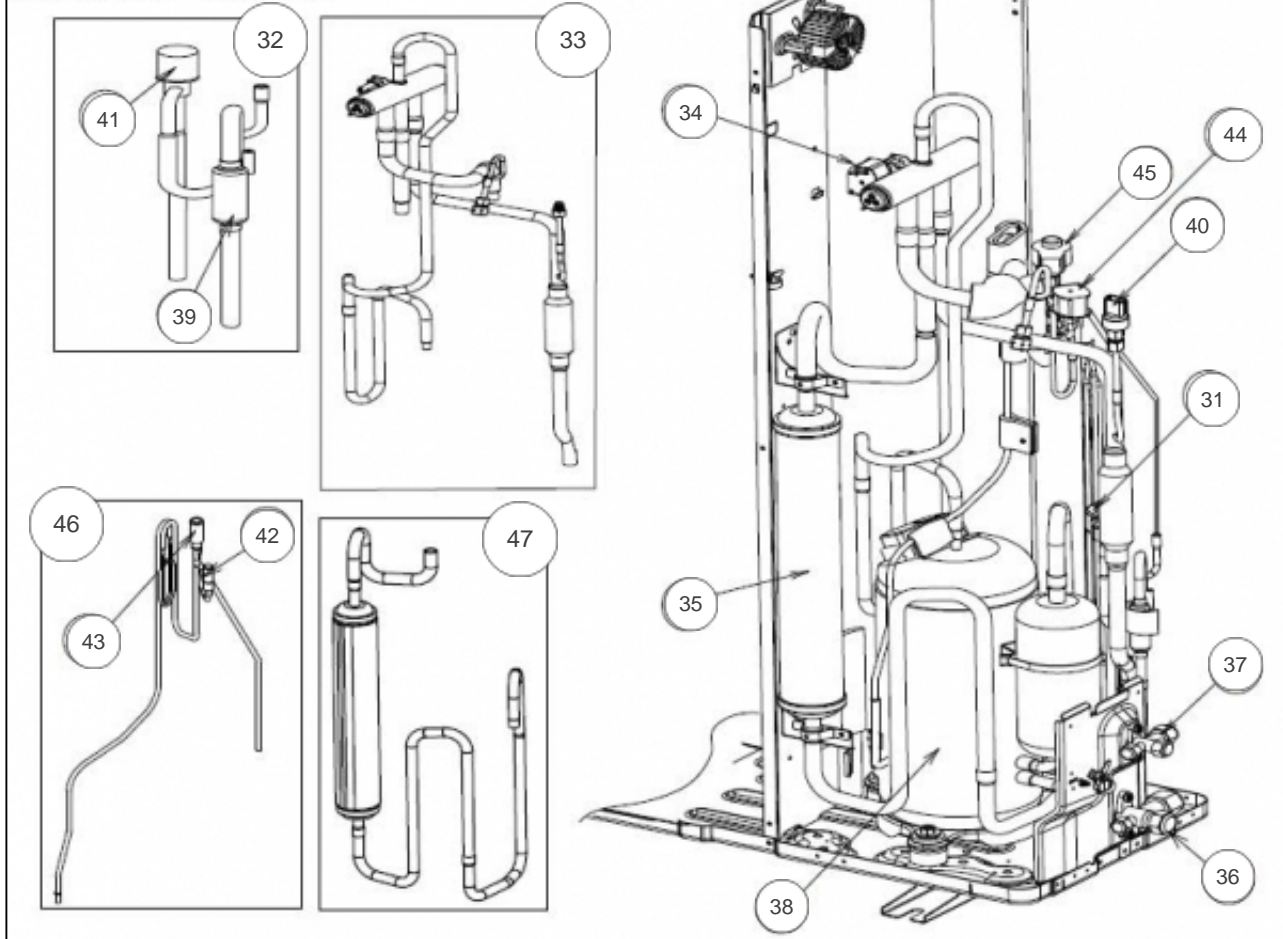


atlantic Pompes à Chaleur et Chaudières

Produits

Référence	Nom	Lettre
700117	UE R/O INV WOYG112LCT (11 KW)	A

Paramètres

Référence	P Calo (W)	Disjoncteur (A)	Câble UI/UE	Câble Alim	Charge (g)	Diamètre Tube:	Lettre
700117	11000	32	4G x 1.5 mm ²	3G x 6 mm ²	2500	3/8" - 5/8"	A

Module frigorifique

WOYG112LCT , code 700117

WOYG140LCT , code 700142

Références

Repère	Libellé	A
31	BOBINE DETENDEUR	169044
32	ENS DETENDEUR	169125
33	ENS VANNE 4VOIES	169132
34	BOBINE VANNE 4VOIES	169147
35	ACCUMULATEUR AOY30L	891810
36	RACCORD 3VOIES 5/8	169048
37	RACCORD 3VOIES 3/8	169124
38	COMPRESSEUR	169137
39	FILTRE TAMIS 30	891238
40	CAPTEUR PRESSION	169051
41	DETENDEUR	169012
42	ELECTROVANNE INJECTION	169013
43	DETENDEUR INJECTION	169014
44	BOBINE ELECTROVANNE INJECTION	169052
45	BOBINE DETENDEUR INJECTION	169053
46	ENS INJECTION	169135
47	ENS ACCUMULATEUR	169134

Composants électroniques

WOYG112LCT , code 700117

WOYG140LCT , code 700142

Références

Repère	Libellé	A
0	POSISTOR	890238
1	RELAIS DE PUISSANCE	890224
51	CARTE REGULATION	169142
52	CARTE FILTRE	169056
53	CARTE AFFICHAGE DEL	169057
54	PLATINE FILTRE ACTIF	890065
55	PONT DIODES	169058
56	BORNIER RACCORDEMENT	169059
60	SONDE COMPRESSEUR	891856
61	SONDE REFOULEMENT	169145
62	SONDE MILIEU ECHANGEUR	169060
63	SONDE SORTIE ECHANGEUR	169061
64	SONDE EXTERIEURE	169062
65	SONDE DETENDEUR INJECTION	169063