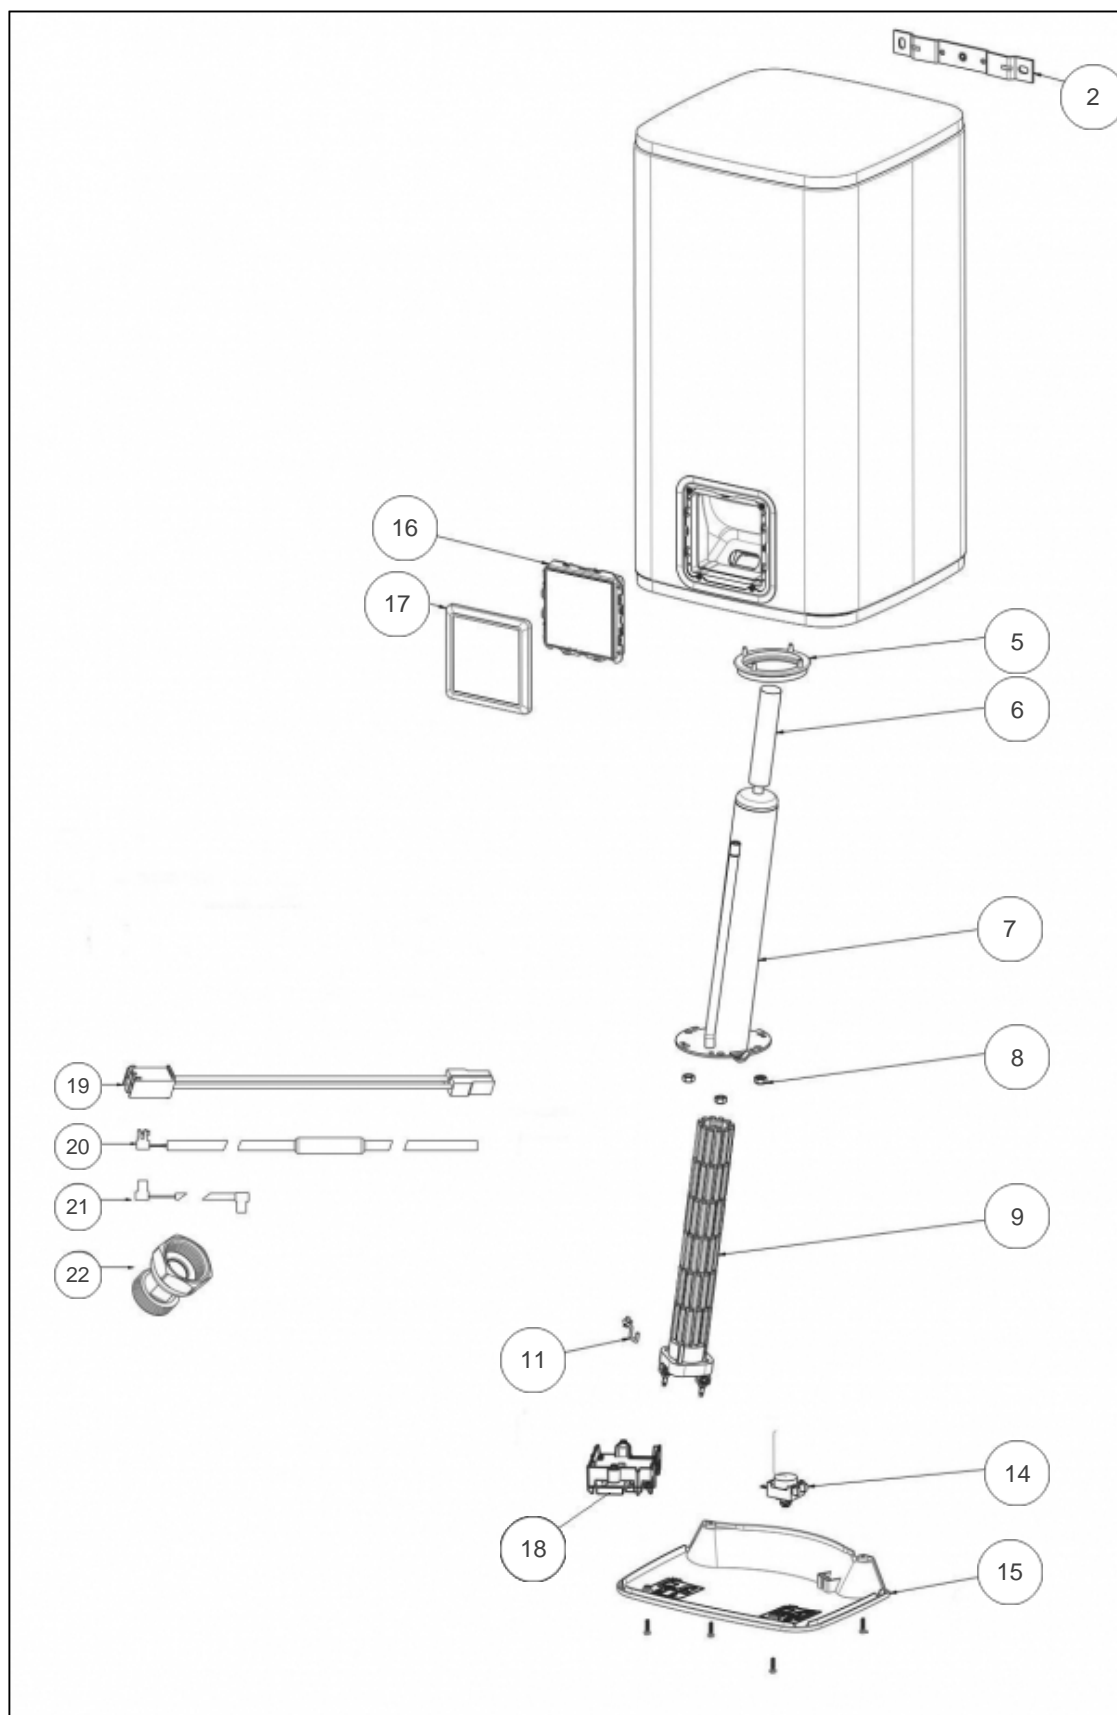

Atlantic Radiateurs & Eau Chaude Sanitaire

Produits

Référence	Nom	Lettre
157215	LINEO CONNECTE VM 150L BLC 2400M	C

Paramètres

Référence	Capacité (L)	Diamètre (mm)	Poids (kg)	Profondeur (mm)	Hauteur (mm)	Temps de chauffe (h)	Tension (V)	V40 (L)	Puissance (W)	Lettre
157215	150	490	42	511	1205	3h40	230	255	2400	C

Références

Repère	Libellé	C
2	ETRIER CE PLAT (X1)	022714
5	JOINT A LEVRE D.75MM	040323
6	ANODE MAGNESIUM D26 L186	040208
7	CORPS DE CHAUFFE INCLINE 2100W + JOINT <i>Prévoir le remplacement de l'anode - Anode to replace</i>	040439
8	ECROU HM8 X1 <i>(COEF.6)</i>	026064
9	ELEMENT STEATITE 2400W MONO + CONNECTEUR	029760
11	PATTE FIXATION ELEMENT STEATITE	026143
14	THERMOSTAT SECURITE SBLC 0059	029732
15	CAPOT BLANC S4	022823
16	COMMANDE DIGITALE FLAT/S4 WIFI FR	029967
17	ENJOLIVEUR NOIR POUR BOITIER DE CDE	022953
18	CARTE ELECTRONIQUE WIFI C2 PROG 150L AT	029979
19	FAISCEAU L200 POUR THERMOSTAT SECURITE	026344
20	SONDE TEMPERATURE S4	026345
21	FAISCEAU ELECTRIQUE L360 CDE DIGIT	023337
22	RACCORD DIELECTRIQUE TOURNANT 20X27	026060