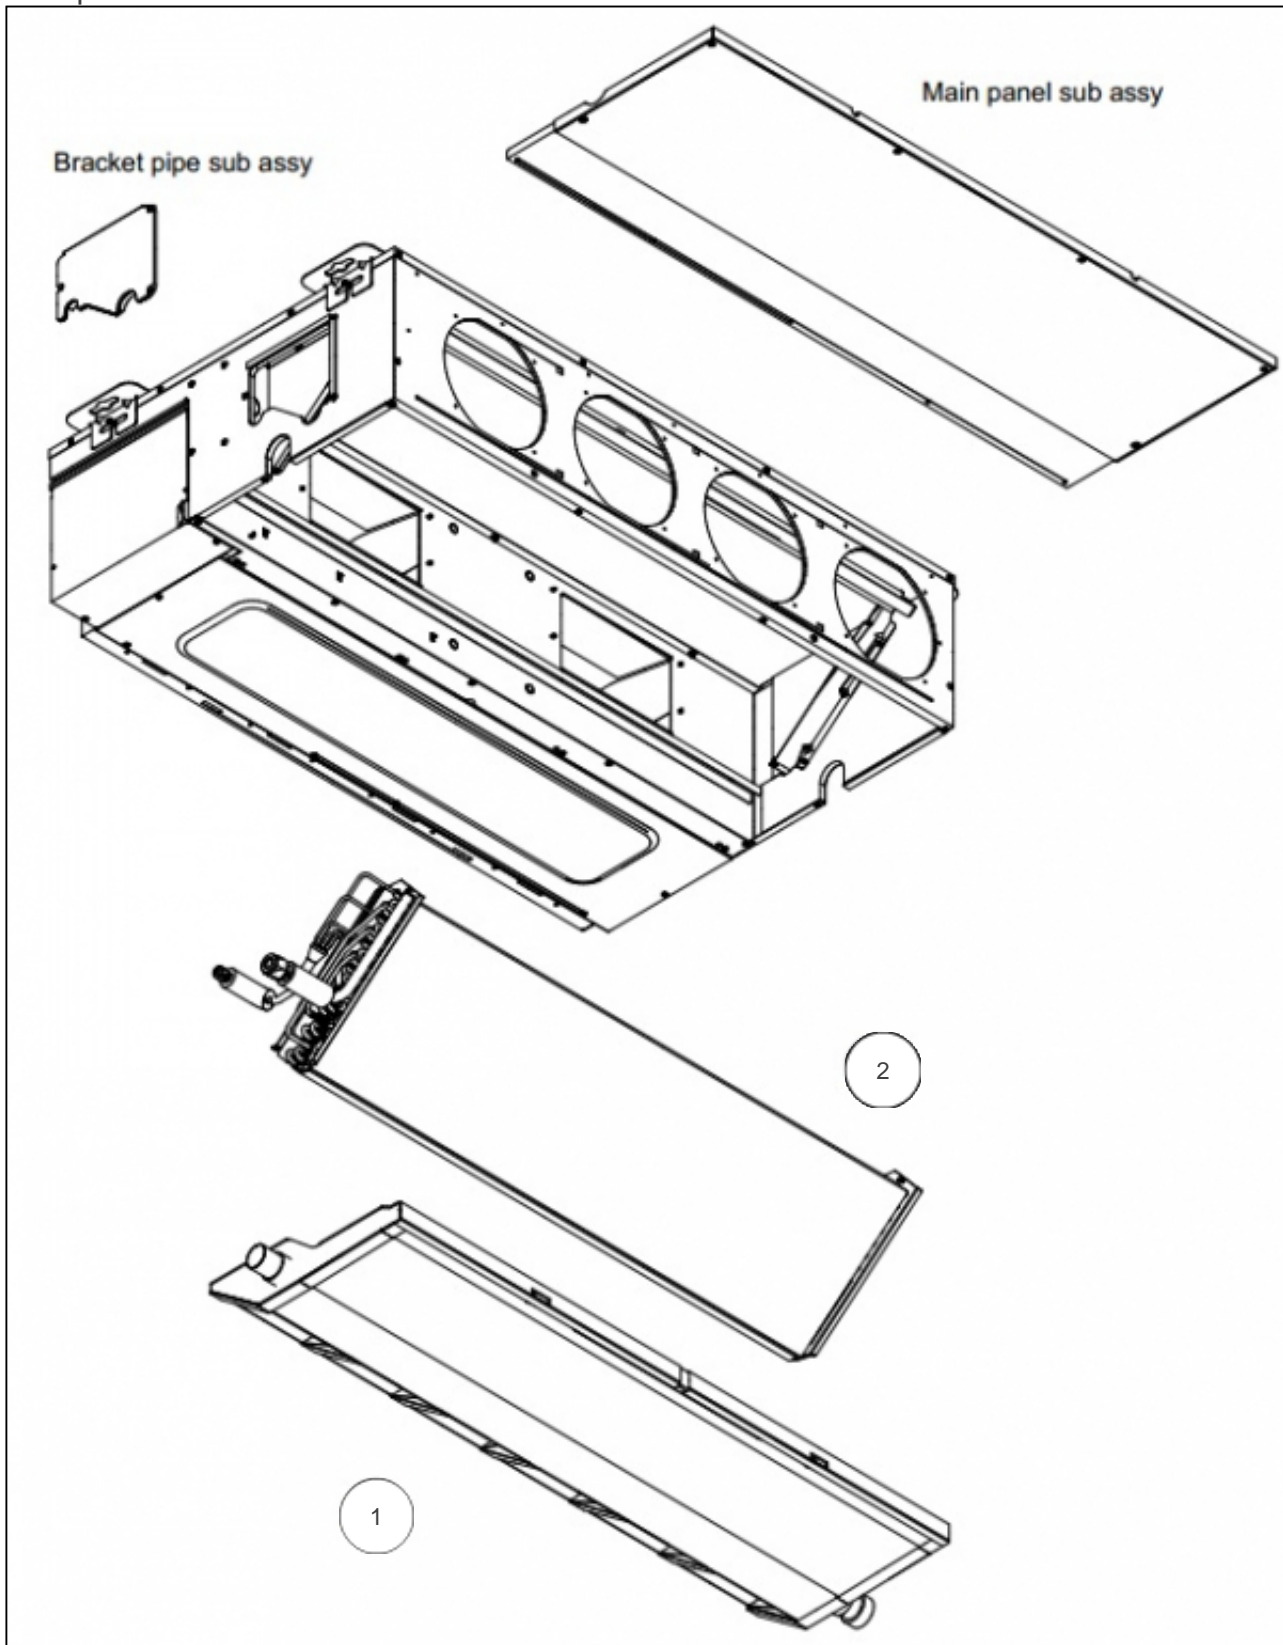

atlantic Climatisation et Ventilation

Produits

Référence	Nom	Lettre
873148	ARXG36KMLA	D

Sonde de reprise ARXG22-45KMLA

Références

Repère	Libellé	D
1	SONDE DE REPRISE	897956
2	SONDE EVAPORATEUR	897943

Platine ARXG22-45KMLA

Références

Repère	Libellé	D
1	PLATINE REGULATION	897809
2	PLATINE COMMUNICATION TELECOMMANDE	897105
3	PLATINE ALIMENTATION	897904
4	BORNIER 3P	897408
5	BORNIER 5P	894903
6	BOBINE D'ARRET	897955

Evaporateur ARXG22-45KMLA