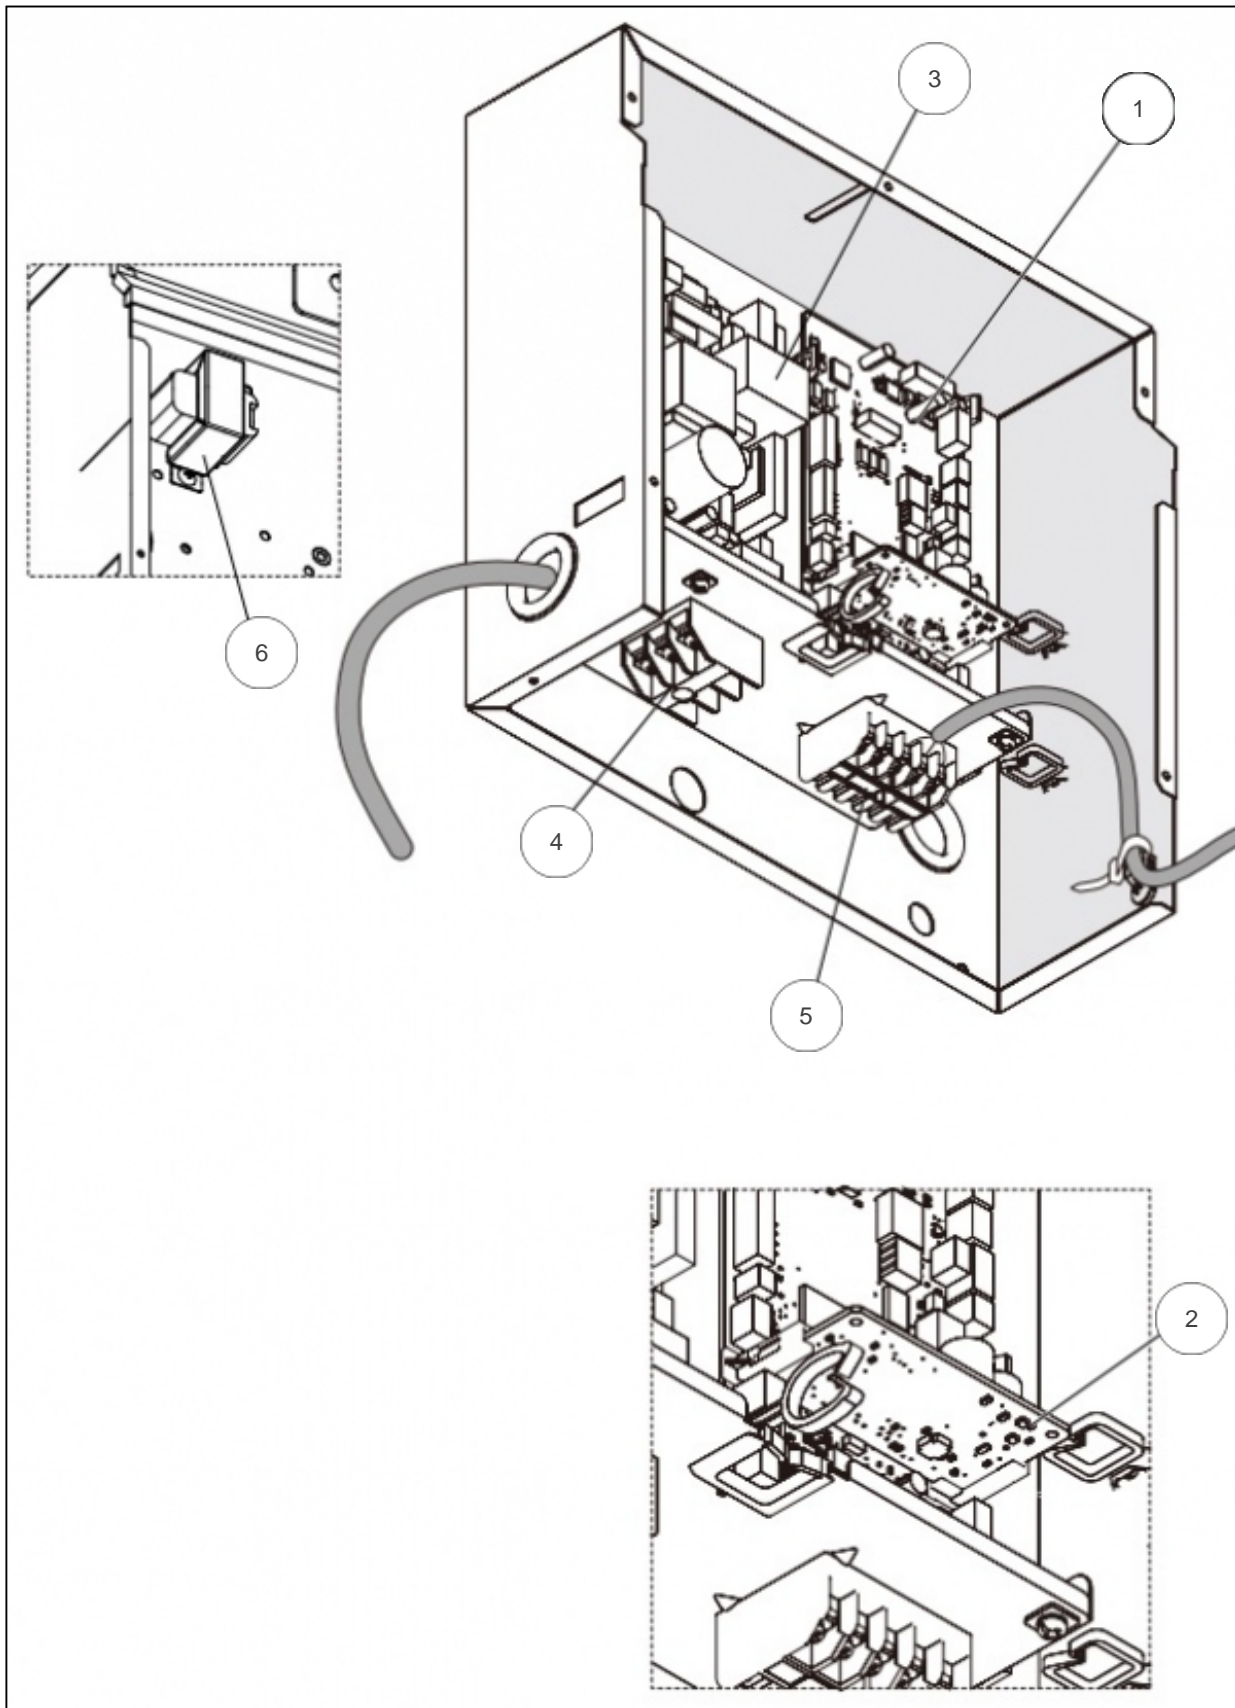

atlantic Climatisation et Ventilation

Produits

Référence	Nom	Lettre
873148	ARXG36KMLA	D

Sonde de reprise ARXG22-45KMLA

Références

Repère	Libellé	D
1	SONDE DE REPRISE	897956
2	SONDE EVAPORATEUR	897943

Platine ARXG22-45KMLA

Références

Repère	Libellé	D
1	PLATINE REGULATION	897809
2	PLATINE COMMUNICATION TELECOMMANDE	897105
3	PLATINE ALIMENTATION	897904
4	BORNIER 3P	897408
5	BORNIER 5P	894903
6	BOBINE D'ARRET	897955

Evaporateur ARXG22-45KMLA