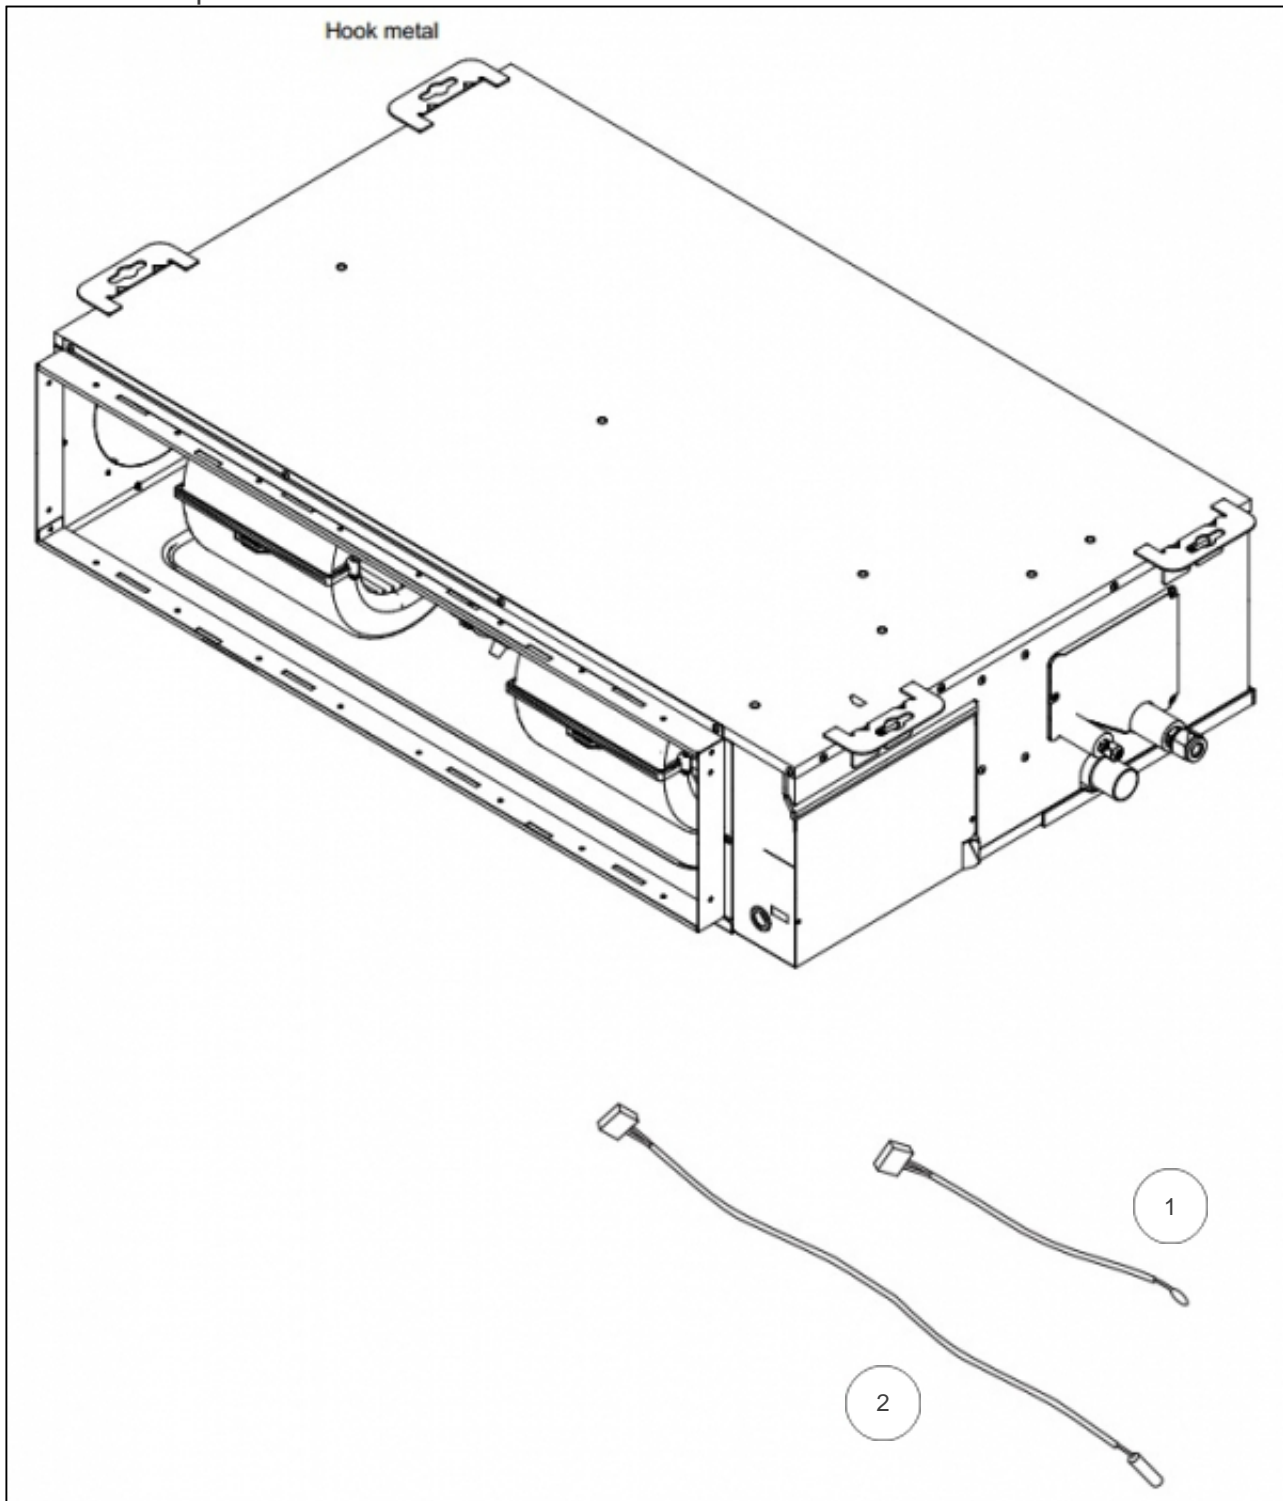

atlantic Climatisation et Ventilation

Produits

Référence	Nom	Lettre
873148	ARXG36KMLA	D

Sonde de reprise ARXG22-45KMLA

Références

Repère	Libellé	D
1	SONDE DE REPRISE	897956
2	SONDE EVAPORATEUR	897943

Platine ARXG22-45KMLA

Références

Repère	Libellé	D
1	PLATINE REGULATION	897809
2	PLATINE COMMUNICATION TELECOMMANDE	897105
3	PLATINE ALIMENTATION	897904
4	BORNIER 3P	897408
5	BORNIER 5P	894903
6	BOBINE D'ARRET	897955

Evaporateur ARXG22-45KMLA

Références

Repère	Libellé	D
1	BAC A CONDENSATS	891277
2	EVAPORATEUR	897848

Moteur ventilation ARXG22-45KMLA

Références

Repère	Libellé	D
1	ENVELOPPE TURBINE BASSE	894628
2	ENVELOPPE TURBINE HAUTE	894629
3	TURBINE	891354
4	MOTEUR VENTILATION	898915