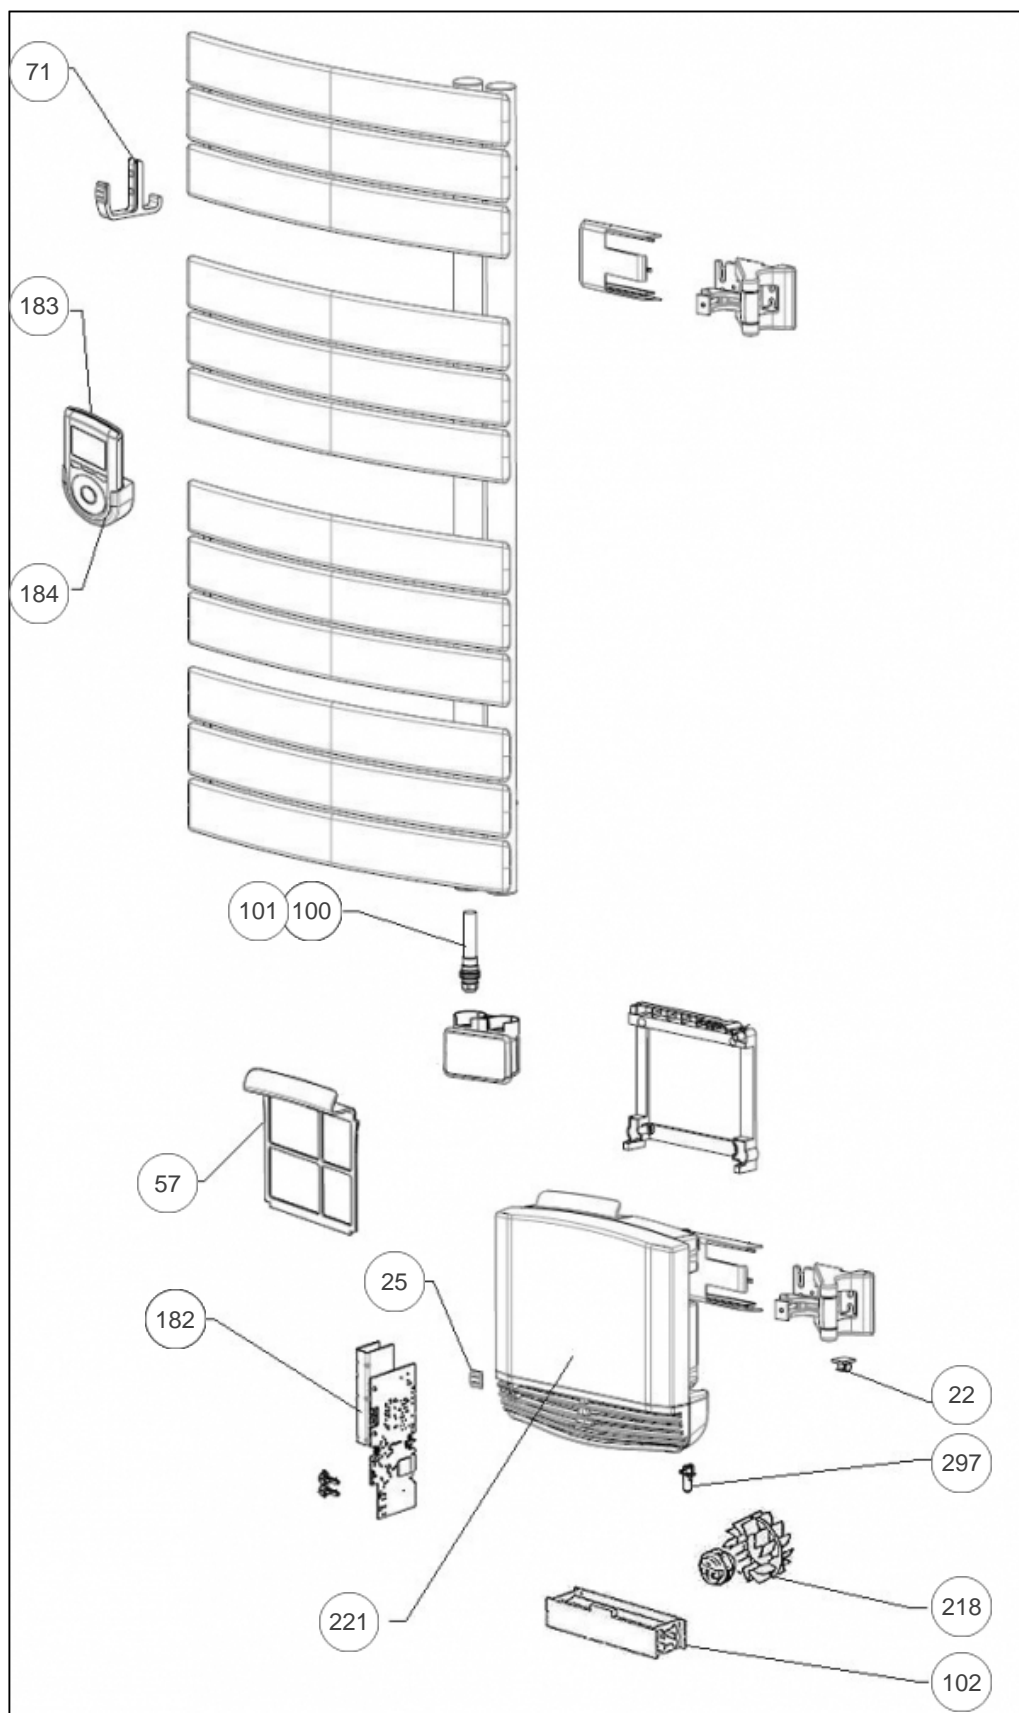

Paramètres

| Référence | Puissance(W) | Lettre |
|-----------|--------------|--------|
| 802346 | 1500 | A |

Références

| Repère | Libellé | A |
|--------|--|--------|
| 22 | PASSE CABLE CHARNIERE | 094052 |
| 25 | BUTEE ELASTOMERE | 094056 |
| 57 | FILTRE POUR BLOC VENTILATION GRIS | 088107 |
| 71 | KIT PATERE TAUPE MOD. PIVOTANT | 094106 |
| 100 | RESISTANCE PILOTEE 500W + JOINT | 086404 |
| 101 | CABLE TP/THERMOSTAT PVCD PIVD/FIX GRIS | 083609 |
| 102 | RESISTANCE 1000W POUR BLOC VENTILATION | 086407 |
| 182 | CARTE ELECT. SEULE LPO PIVD 1500W PROG.7 | 087259 |
| 183 | COMMANDE DIGITALE ATLANTIC + SUPPORT | 087977 |
| 184 | SUPPORT COMMANDE DEPORTEE | 098350 |
| 218 | ENSEMBLE MOTEUR + HELICE | 088067 |
| 221 | BLOC VENTILATION GRIS + FILTRE PIV.D | 088118 |
| 297 | SONDE BLOC VENTILATION | 082093 |