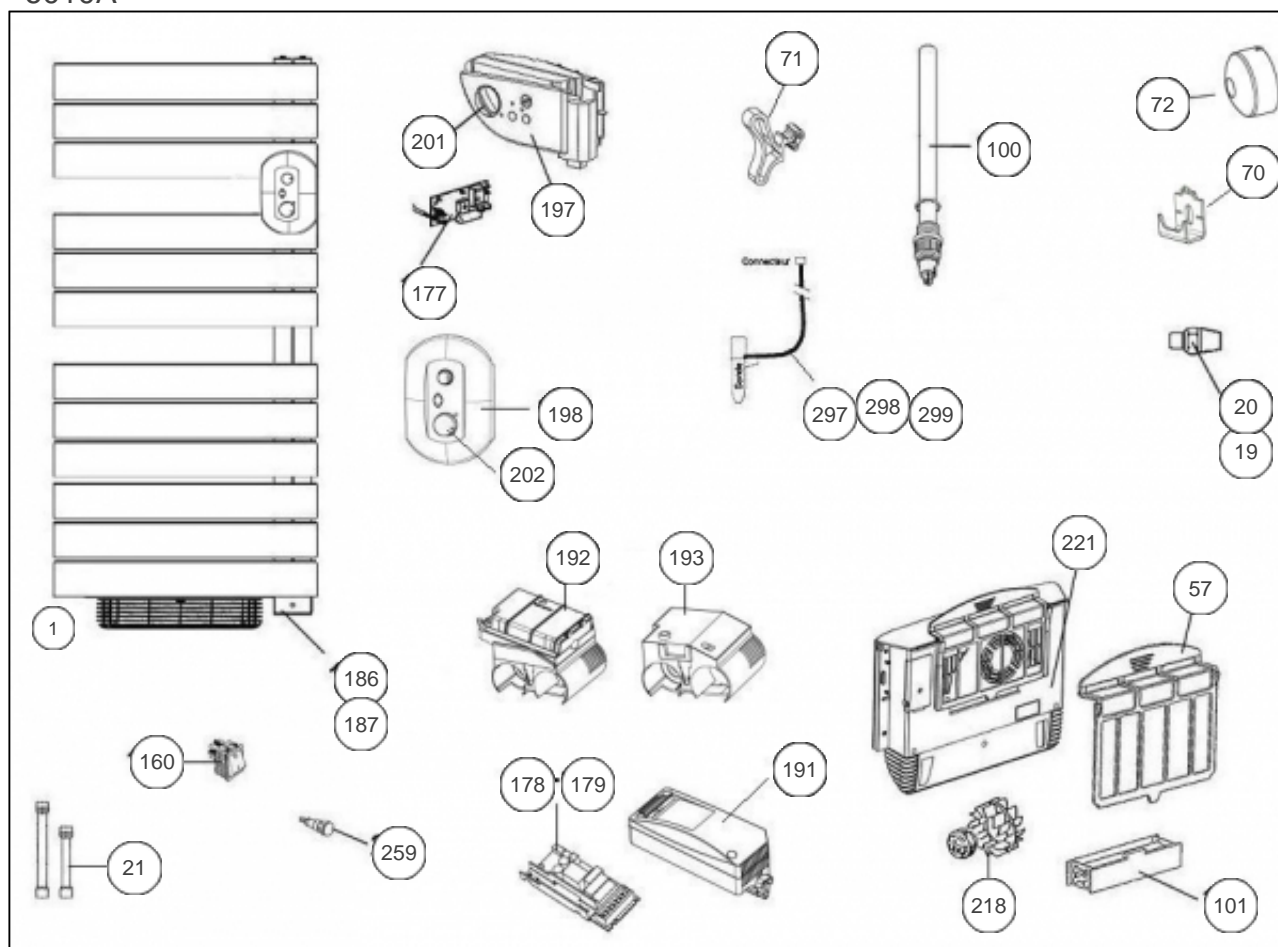

### Paramètres

Référence	Puissance(W)	Tension (V)	Capacité/Largeur	Couleur	Lettre
850015	500 + 1000	230		BLANC	D

6010A