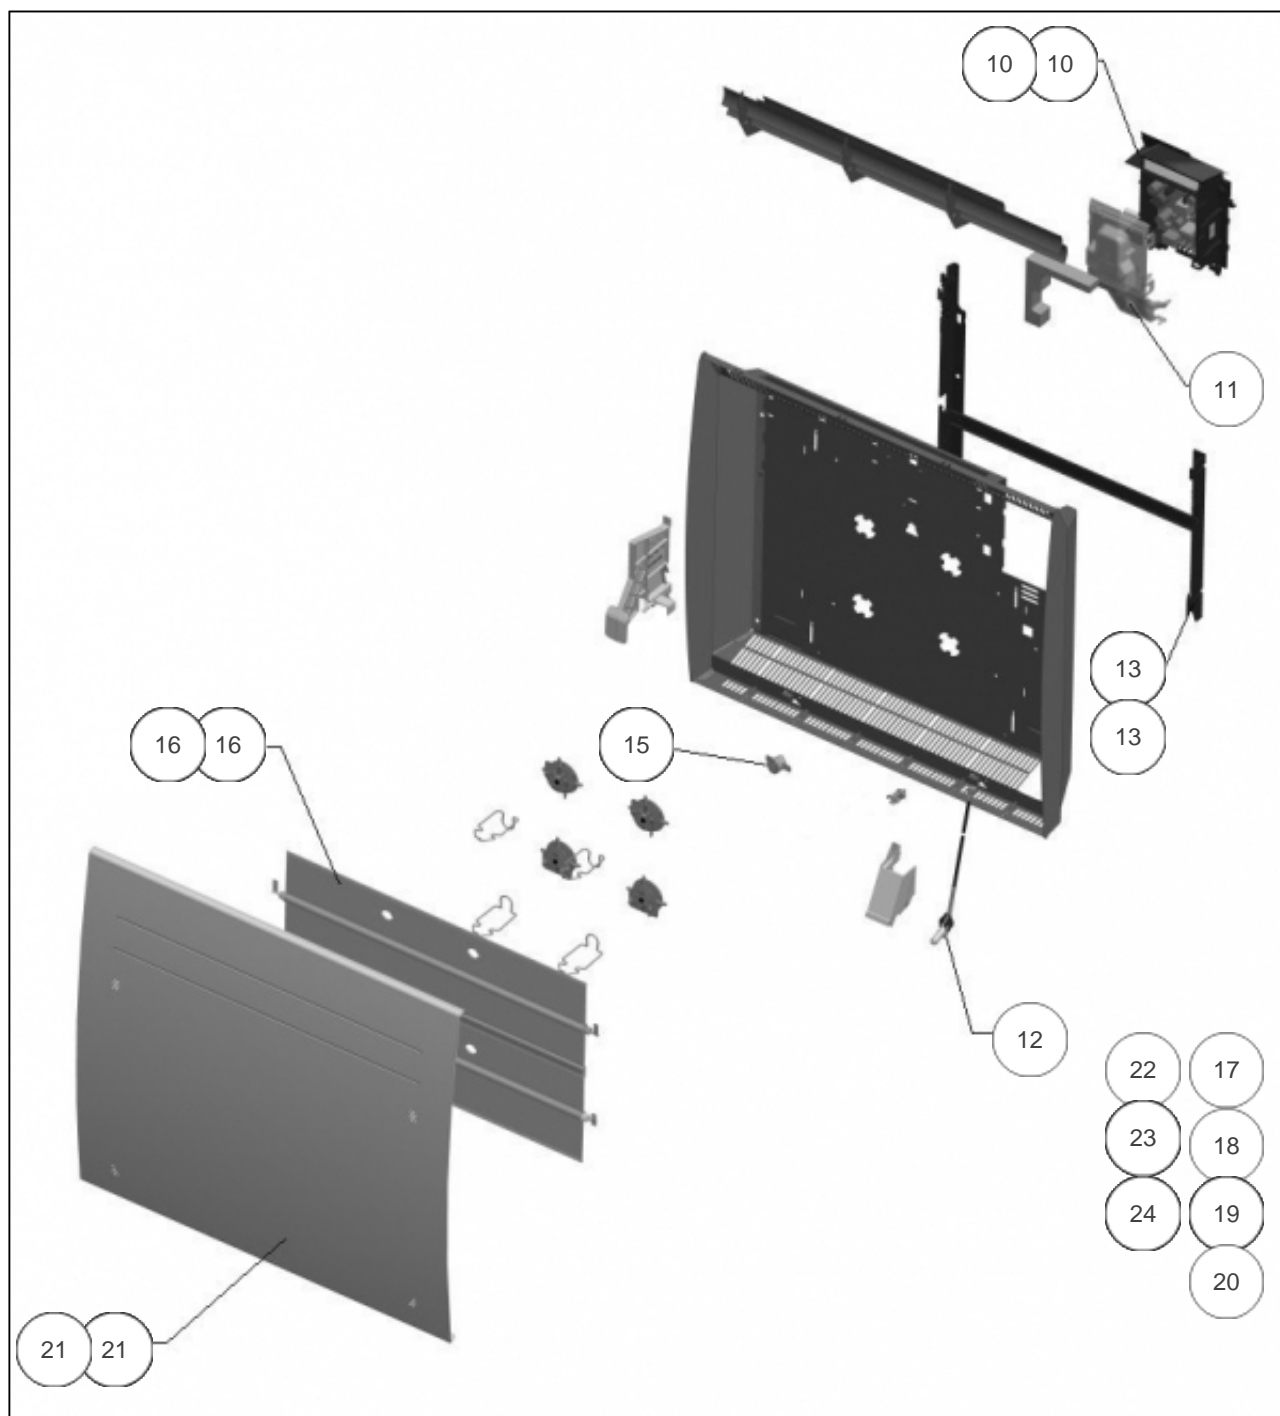

### Produits

Référence	Nom	Lettre
423534	SOLIUS DIGIT H 0750W BLC	C

### Paramètres

Référence	Puissance(W)	Lettre
423534	750	C