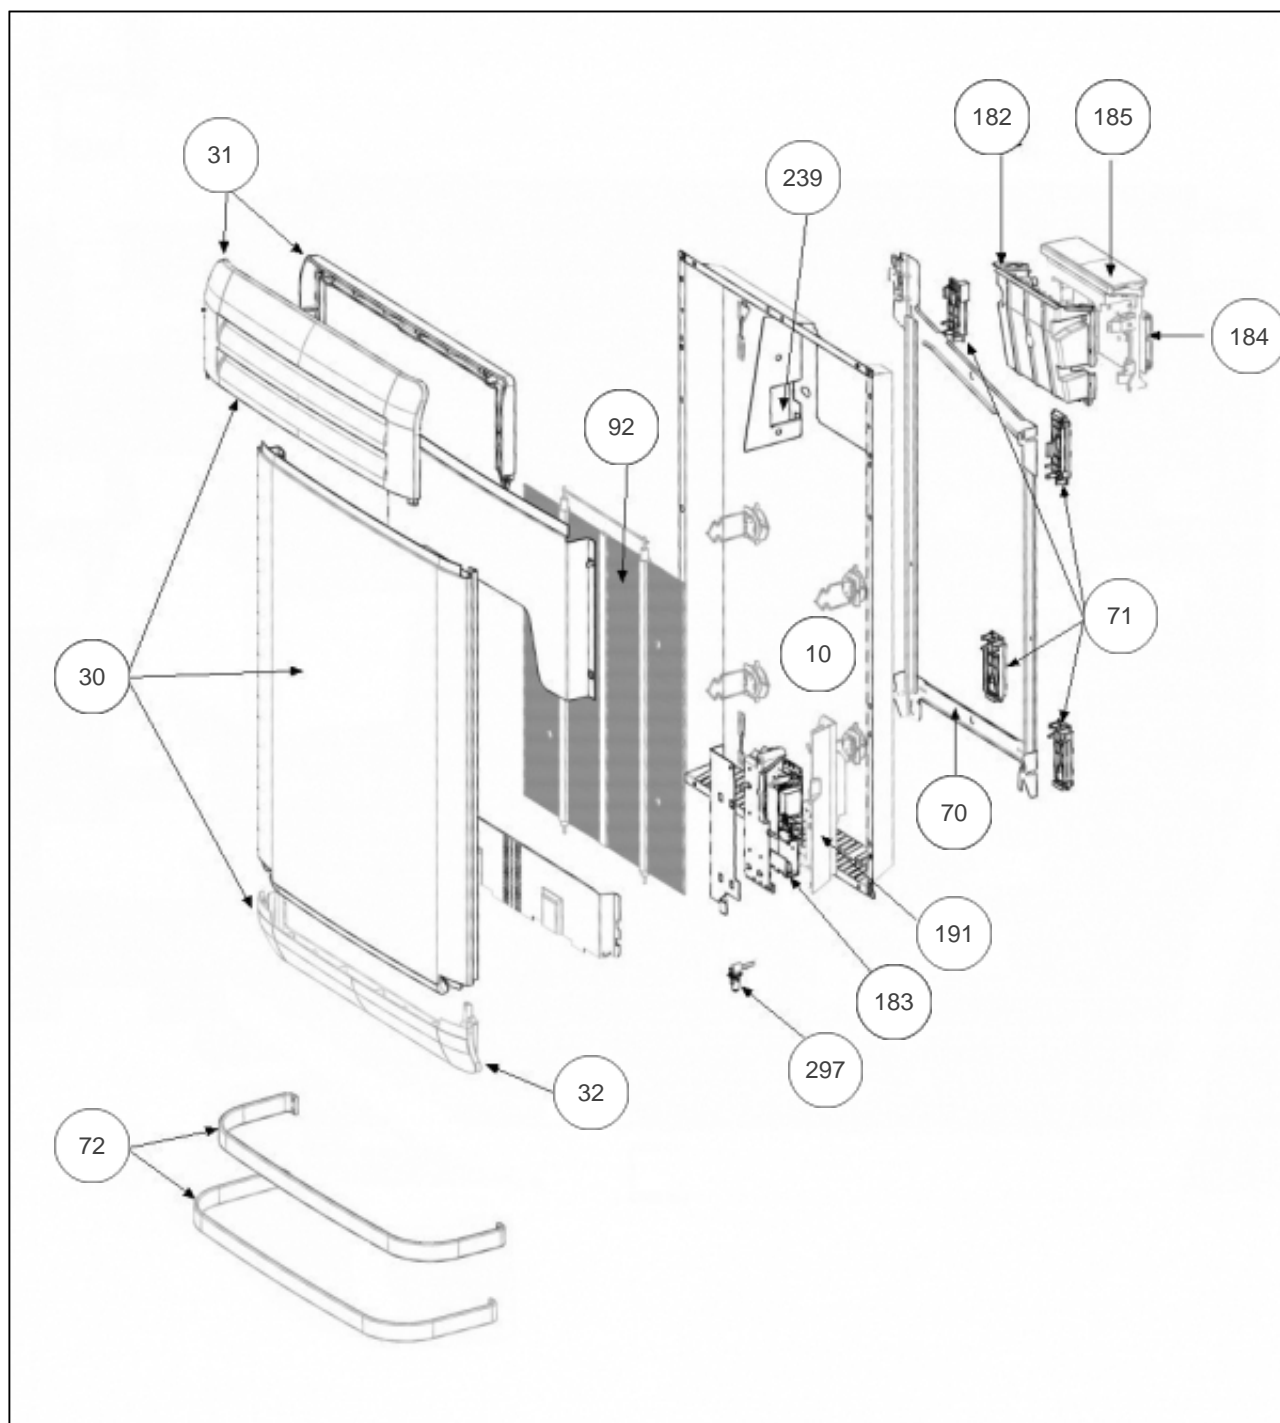

Atlantic Radiateurs & Eau Chaude Sanitaire

Produits

Référence	Nom	Lettre
516515	TATOU BAINS COMPACT 1500W BLC	B

Paramètres

Référence	Puissance(W)	Tension (V)	Couleur	Lettre
516515	1500	230	BLANC	B

Références

Repère	Libellé	B
10	ENS. FILERIES RYHG-VB 1500W	081137
30	FACADE BLANCHE RYHG-VB 1500W	097488
31	GRILLE SUPERIEURE RYHG-V BLANC	093088
32	JOUE INFERIEURE RYHG-V BLANC	093089
70	SUPPORT MURAL VERT. 1500W	098207
71	ENS. ENTRETOISES RYHG-V (X4)	098292
72	ENS. BARRES PORTE-SERVIETTES (BLANCHES)	098291
92	CORPS DE CHAUFFE ALU PEINT 1500W (VERT.)	086331
182	BOITIER INFERIEUR SUPPORT INTERFACE	091106
183	CARTE DE PUISSANCE RYHG-V 1500W	087178
184	BOITIER DE COMMANDE (TATOU 2 BAIN DIGIT)	087866
185	VOLET BOITIER THERMOSTAT DIGITAL (PACK2)	091100
191	BOITIER PLASTIQUE SEUL CARTE PUISSANCE	091099
239	LIMITEUR THERMIQUE 105 DEGRES	085072
297	SONDE THERMOSTAT MK21	081115