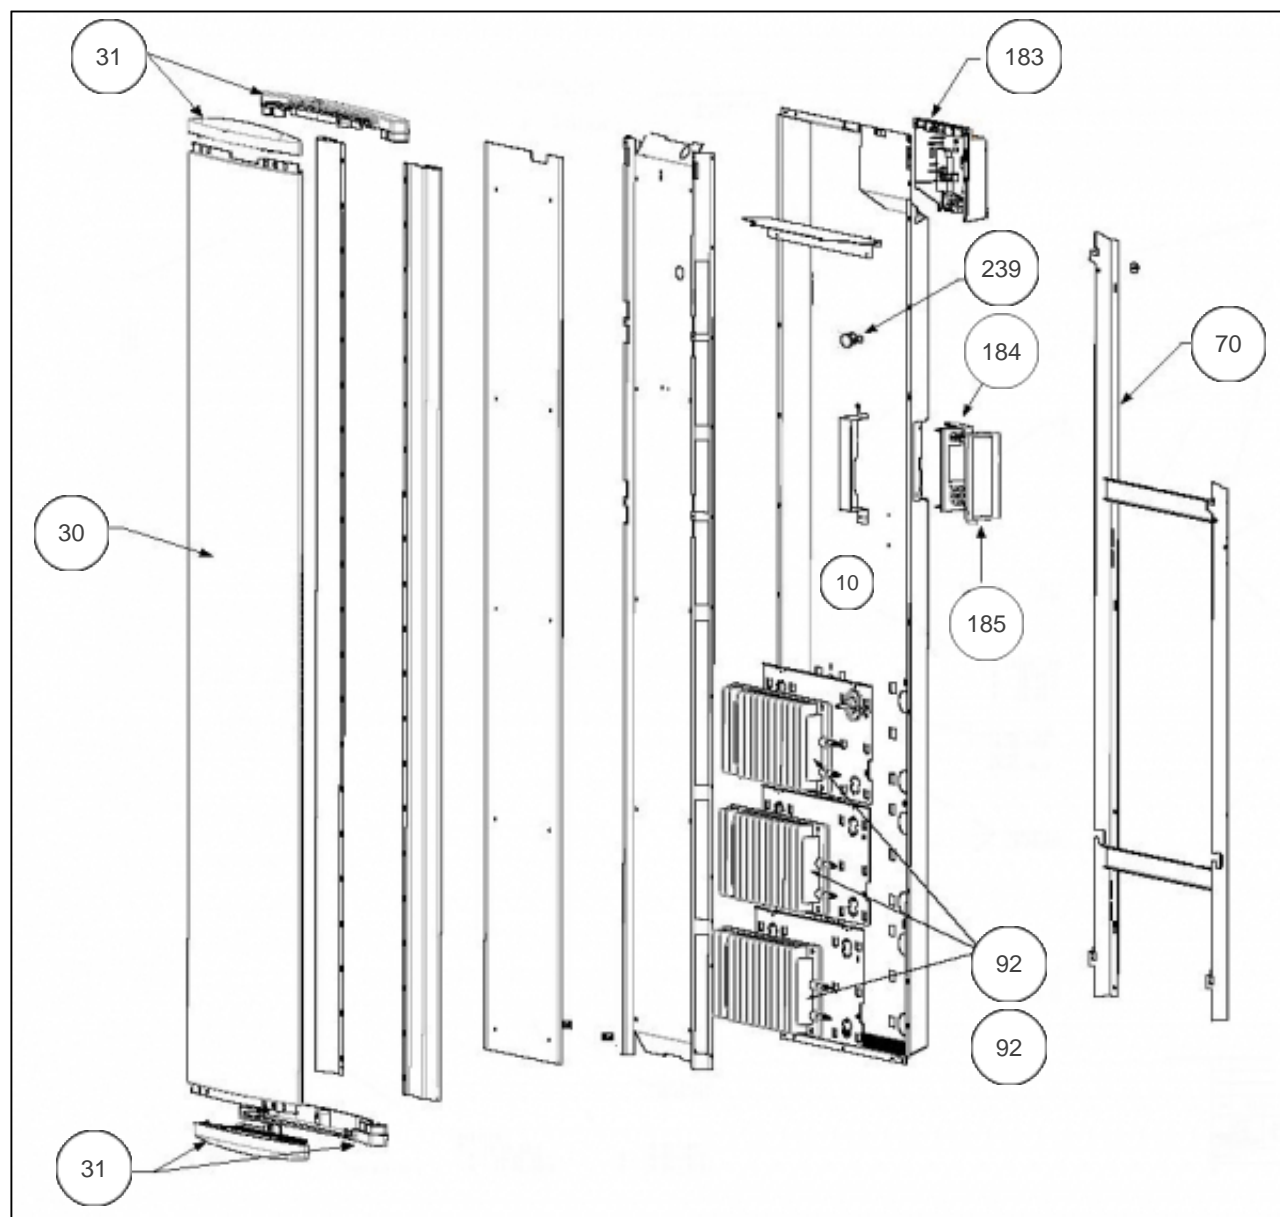

### Produits

Référence	Nom	Lettre
605520	MARADJA DIGITAL VERT. SABLE 2000W	F

Constructeur N° 542

### Paramètres

Référence	Puissance(W)	Tension (V)	Capacité/Largeur	Lettre
605520	2000	230	468	F

---