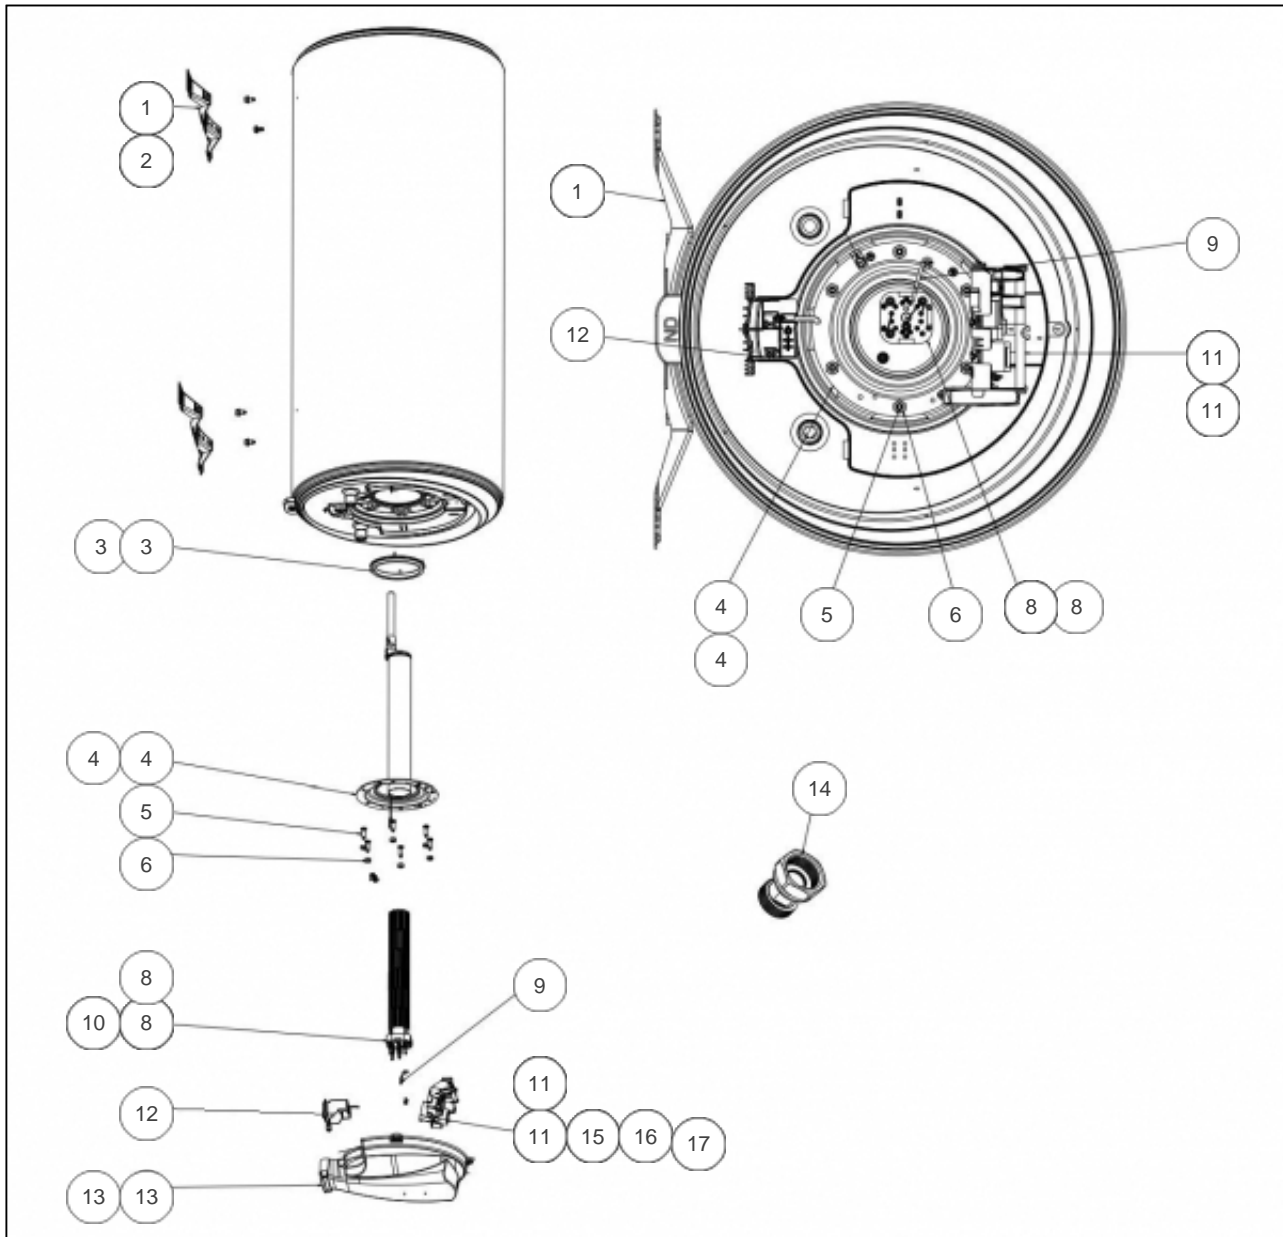

### Produits

Référence	Nom	Lettre
156210	ZENEO COMP ACI HYB VM 100L 1200M	A

S06 / 2019 -> Basculement en bride D.112mm

## Références

Repère	Libellé	A
1	ETRIER DE FIXATION (X1) (COEF.1)	022379
2	KIT FIXATION EASYFIX (COEF.1)	022705
3	JOINT A LEVRE D.112MM <i>Depuis / since 19.06</i>	040158
3	JOINT A LEVRE D.82MM <i>Avant / before 19.06</i>	099060
4	CORPS DE CHAUFFE ACI HYBR. D.195 + JOINT <i>Depuis / since 19.06</i>	030141
4	CORPS DE CHAUFFE + JOINT ACI HYB. <i>Avant / before 19.06</i>	030147
5	VIS ANTI-ROTATION HM8 X1 <i>Depuis / since 19.06</i> (COEF.6)	026063
6	ECROU HM8 X1 <i>Depuis / since 19.06</i> (COEF.6)	026064
8	RESISTANCE STEATITE 1200W + CONNECTEUR	060485
9	PATTE FIXATION STEATITE BRIDE PLATE <i>Depuis / since 19.06</i>	026075
11	THERMOSTAT ELECTRO NON KITABLE HYB 230V <i>Depuis / since 19.06</i>	029308
11	ENS. THERMOSTAT 1200W VM (TEC 2012) <i>Avant / before 19.06</i>	029323
12	CHARNIERE POUR CAPOT VM TEC 2012 <i>Depuis / since 19.06</i> (COEF.2)	022530
13	CAPOT BLEU VM TEC 2012 <i>Avant / before 19.06</i>	022534
13	CAPOT BLEU VM TEC 2012 <i>Depuis / since 19.06</i>	022949
14	RACCORD DIELECTRIQUE TOURNANT 20X27	026060
15	CARTE DE PUISS. THERMOSTAT NON KITABLE	070219