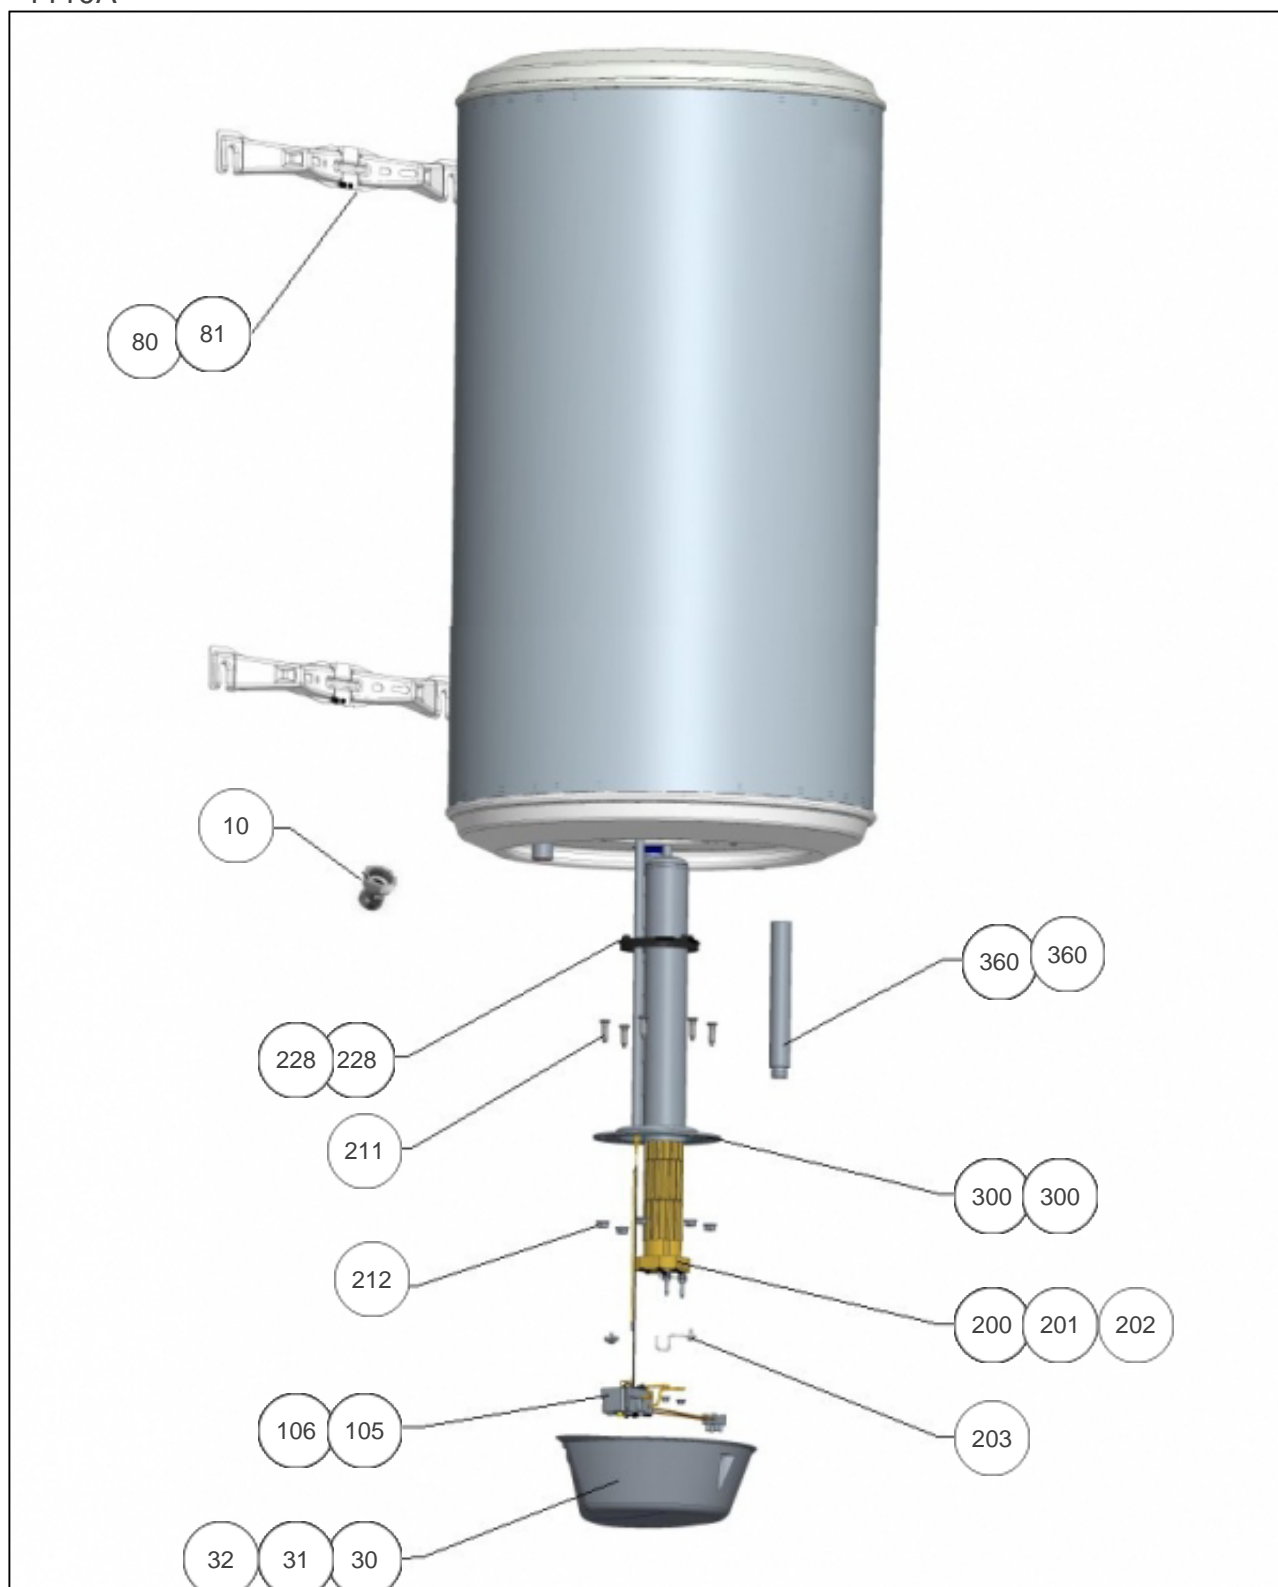

## Références

Repère	Libellé	B
10	RACCORD DIELECTRIQUE TOURNANT 20X27	026060
30	CAPOT CONST. 344 TYPE 78 OU 88 MONO / TC <i>Constructeur-Manufacturer 344</i>	099051
31	CAPOT BLANC CONST. 416 <i>Constructeur-Manufacturer 416</i>	022266
32	CAPOT ROND BLANC	022224
80	ETRIER DE FIXATION (X1) <i>Depuis / since 18.04</i>	022379
81	KIT FIXATION EASYFIX (COEF.1)	022705
105	THERMOSTAT 1 BULBE 230V <i>Depuis / since 18.04</i>	070130
106	THERMOSTAT MONOPHASE BBSC <i>Avant-before 18.04</i>	099042
200	RESISTANCE STEATITE 1200W 230V	060177
203	PATTE FIXATION STEATITE BRIDE PLATE	026206
211	VIS ANTI-ROTATION HM8 X1	026063
212	ECROU HM8 X1	026064
228	JOINT A LEVRE D.112MM <i>Depuis / since 18.04</i>	040158
228	JOINT A LEVRE D.82MM <i>Avant-before 18.04</i>	099060
300	CORPS DE CHAUFFE + JOINT + ANODE MG <i>Avant-before 18.04</i>	099030
300	CORPS DE CHAUFFE + JOINT <i>Depuis / since 18.04</i>	040159
360	ANODE MAGNESIUM D26 L186 <i>Depuis / since 18.04</i>	040208
360	KIT ANODE <i>Avant-before 18.04</i>	099063