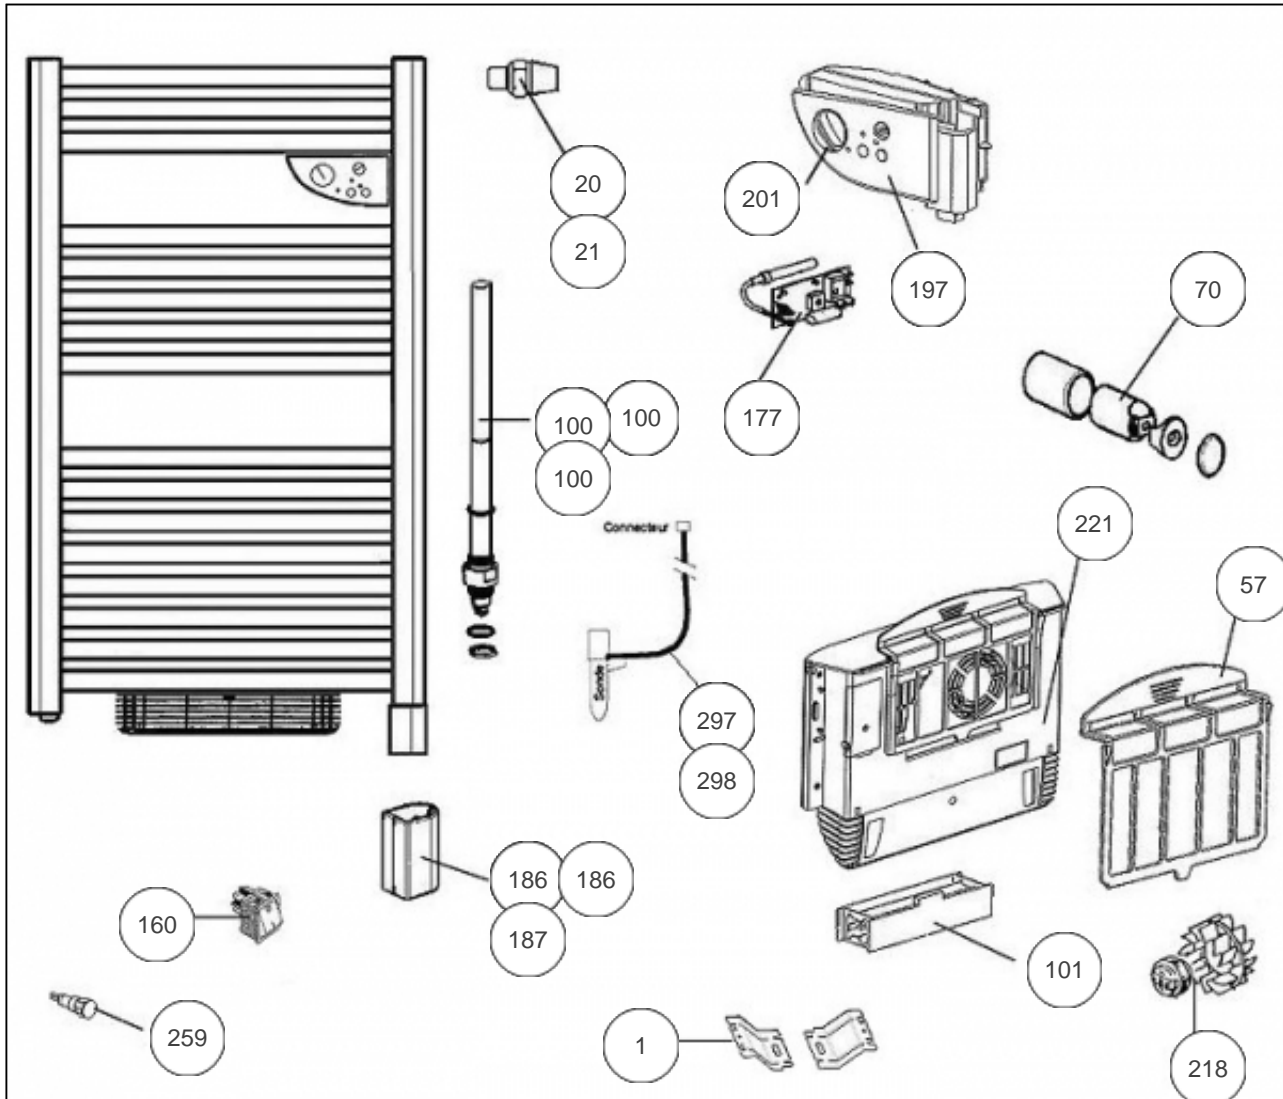


Atlantic Radiateurs & Eau Chaude Sanitaire

Produits

Référence	Nom	Lettre
850120	RSS DORIS VENTILO 2000W BLC	F

Passage en cadre cintré au 01/06/2013

Constructeur No 344

Paramètres

Référence	Puissance(W)	Tension (V)	Capacité/Largeur	Couleur	Lettre
850120	1000+1000	230		BLANC	F

6011A

Références

Repère	Libellé	F
1	KIT FIXATIONS BLOC TURBINE	098166
20	BOUCHON 15/21 + JOINT SSV FLUIDE	088034
21	BOUCHON PURGEUR 15/21 + JOINT SSV <i>VERSION MIXTE</i>	088035
57	FILTRE POUR BLOC TURBINE SSV	088033
70	FIXATIONS MURALES X4 (LONG DROIT/CINTRE)	098191
100	RESISTANCE 1000W + JOINT <i>avant/before 1420 - depuis/since 1427</i>	086107
100	RESISTANCE 1000W + JOINT <i>1420 -> 1427</i>	086166
100	RESISTANCE 1000W + JOINT (MIXTE)	086462
101	RESISTANCE 1000W POUR BLOC TURBINE SSV	086097
160	INTERRUPTEUR <i>VERSION MIXTE</i>	082025
177	THERMOSTAT SSV VENTILO (SANS SONDE)	087079
186	BOITIER PLASTIQUE INFERIEUR <i>avant/before 1420 - depuis/since 1427</i>	091070
186	BOITIER PLASTIQUE INFERIEUR <i>1420 -> 1427</i>	091390
187	BOITIER PLASTIQUE INFERIEUR (VERSION MIX <i>VERSION MIXTE</i>	091071
197	BOITIER PLASTIQUE + MOLETTES	091068
201	MOLETTE DE TEMPERATURE	090054
218	MOTO-TURBINE POUR BLOC VENTILATION	088032
221	BLOC DE VENTILATION COMPLET + FILTRE	899807
259	VOYANT ORANGE SSV FLUIDE MXT <i>VERSION MIXTE</i>	082024
297	FAISCEAU ELECTRIQUE + SONDE <i>VERSION ELECTRIQUE</i>	081081
298	FAISCEAU ELECTRIQUE + SONDE <i>VERSION MIXTE</i>	081084