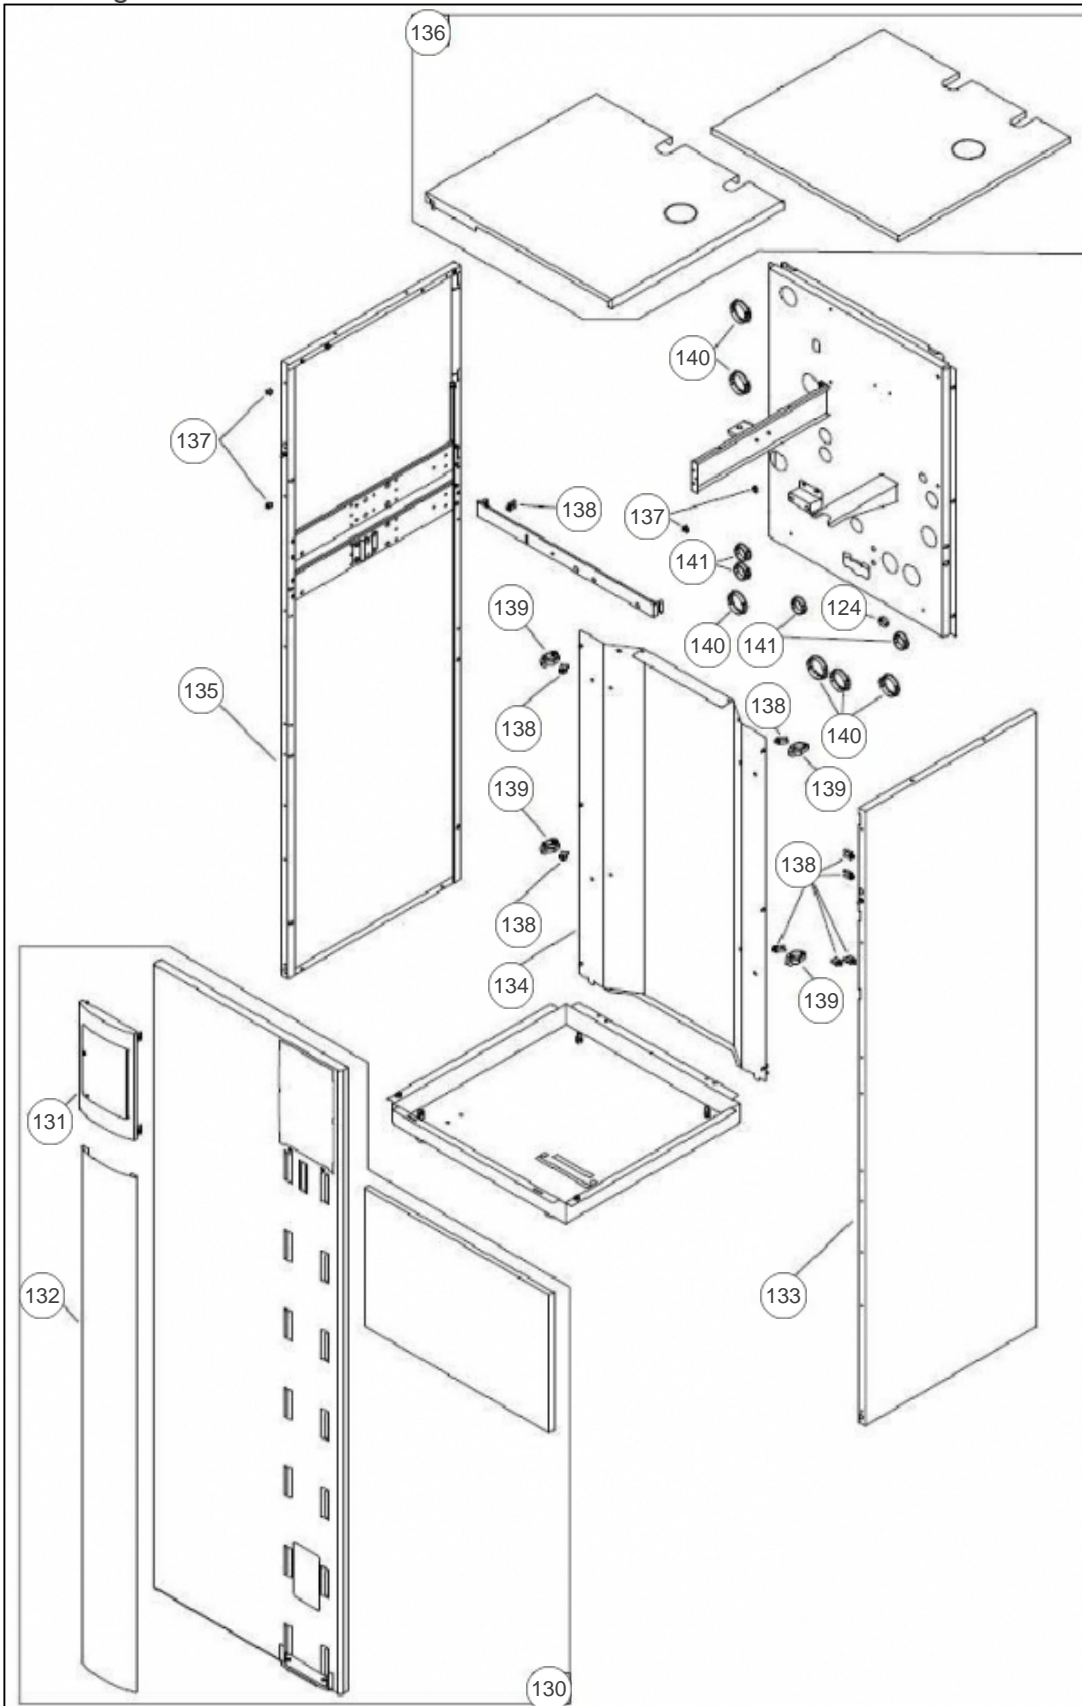

habillage

Références

Repère	Libellé	C
124	PASSE FIL	157311
130	FACADE	937299
131	ENJOLIVEUR	923206
132	BANDEAU	923205
133	COTE DROIT	913501
134	HAB ARRIERE INF	207368
135	COTE GAUCHE	913502
136	COUVERCLE	913600
137	ATTACHE CABLE	100632
138	ATTACHE CABLE	100634
139	AGRAFE	100109
140	PASSE FILS	157326
141	PASSE-FIL 9722510	157312