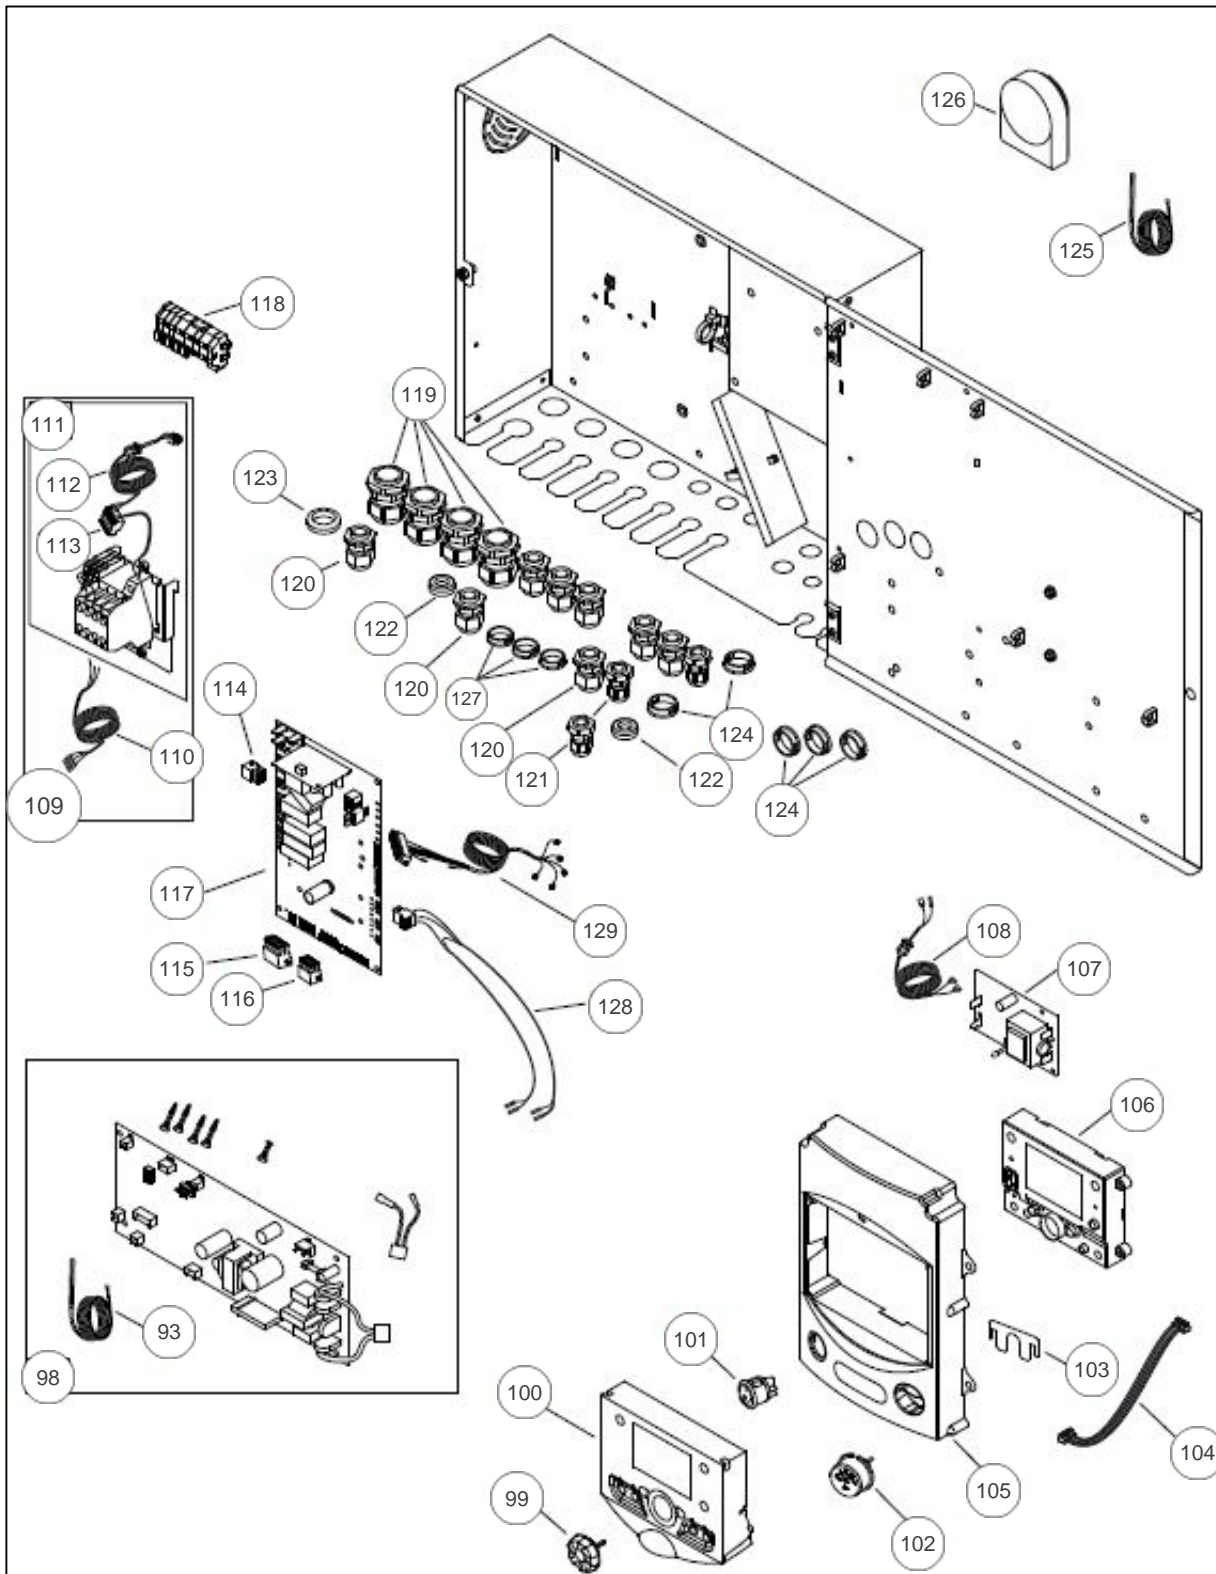

tableau de commande

Références

Repère	Libellé	C
93	SONDE ECHANGEUR PAC	198762
98	KIT CARTE INTERFACE	909152
99	MOLETTE BLANC	149896
100	SUPPORT AFFICHEUR BLANC	175052
101	INTERRUPTEUR BIPOLAIRE ROND	139252
102	MANOMETRE	149994
103	BUTEE DE MANOMETRE	251407
104	NAPPLE 0.5M	153016
105	CHASSIS BLANC	112809
106	BOITIER INTERFACE UTILISATEUR	102184
107	CARTE ACI 3MA PERFI	197160
108	FAISCEAU ACI	109698
109	COMMANDE+ALIM APPOINT	909141
110	FAISCEAU ALIMENTATION ECS	109683
111	RELAIS +BORNIER	909136
112	FAISCEAU MOTEUR	109444
113	CONNECTEUR	110866
114	CONNECTEUR 3 PLOTS	110862
115	CONNECTEUR 6PLOTS X150	110867
116	CONNECTEUR 4 PLOTS	110868
117	CARTE REGULATION	909153
118	BORNIER RACCORDEMENT	106480
119	PRESSE ETOUPE PERFECT PG16	161020
120	PRESSE ETOUPE PA9	161016
121	PRESSE ETOUPE	161021
122	PASSE-FILS DG-TPE 9	157305
123	PASSE FILS	157325
124	PASSE FIL	157311
125	SONDE QAZ 36.522/109	198748
126	SONDE EXT.QAC 34/101	198747
127	BOUCHON D15.95	104725
128	FAISCEAU SONDAS DEPART/RETOUR	109680
129	FAISCEAU INTERFACE	109696