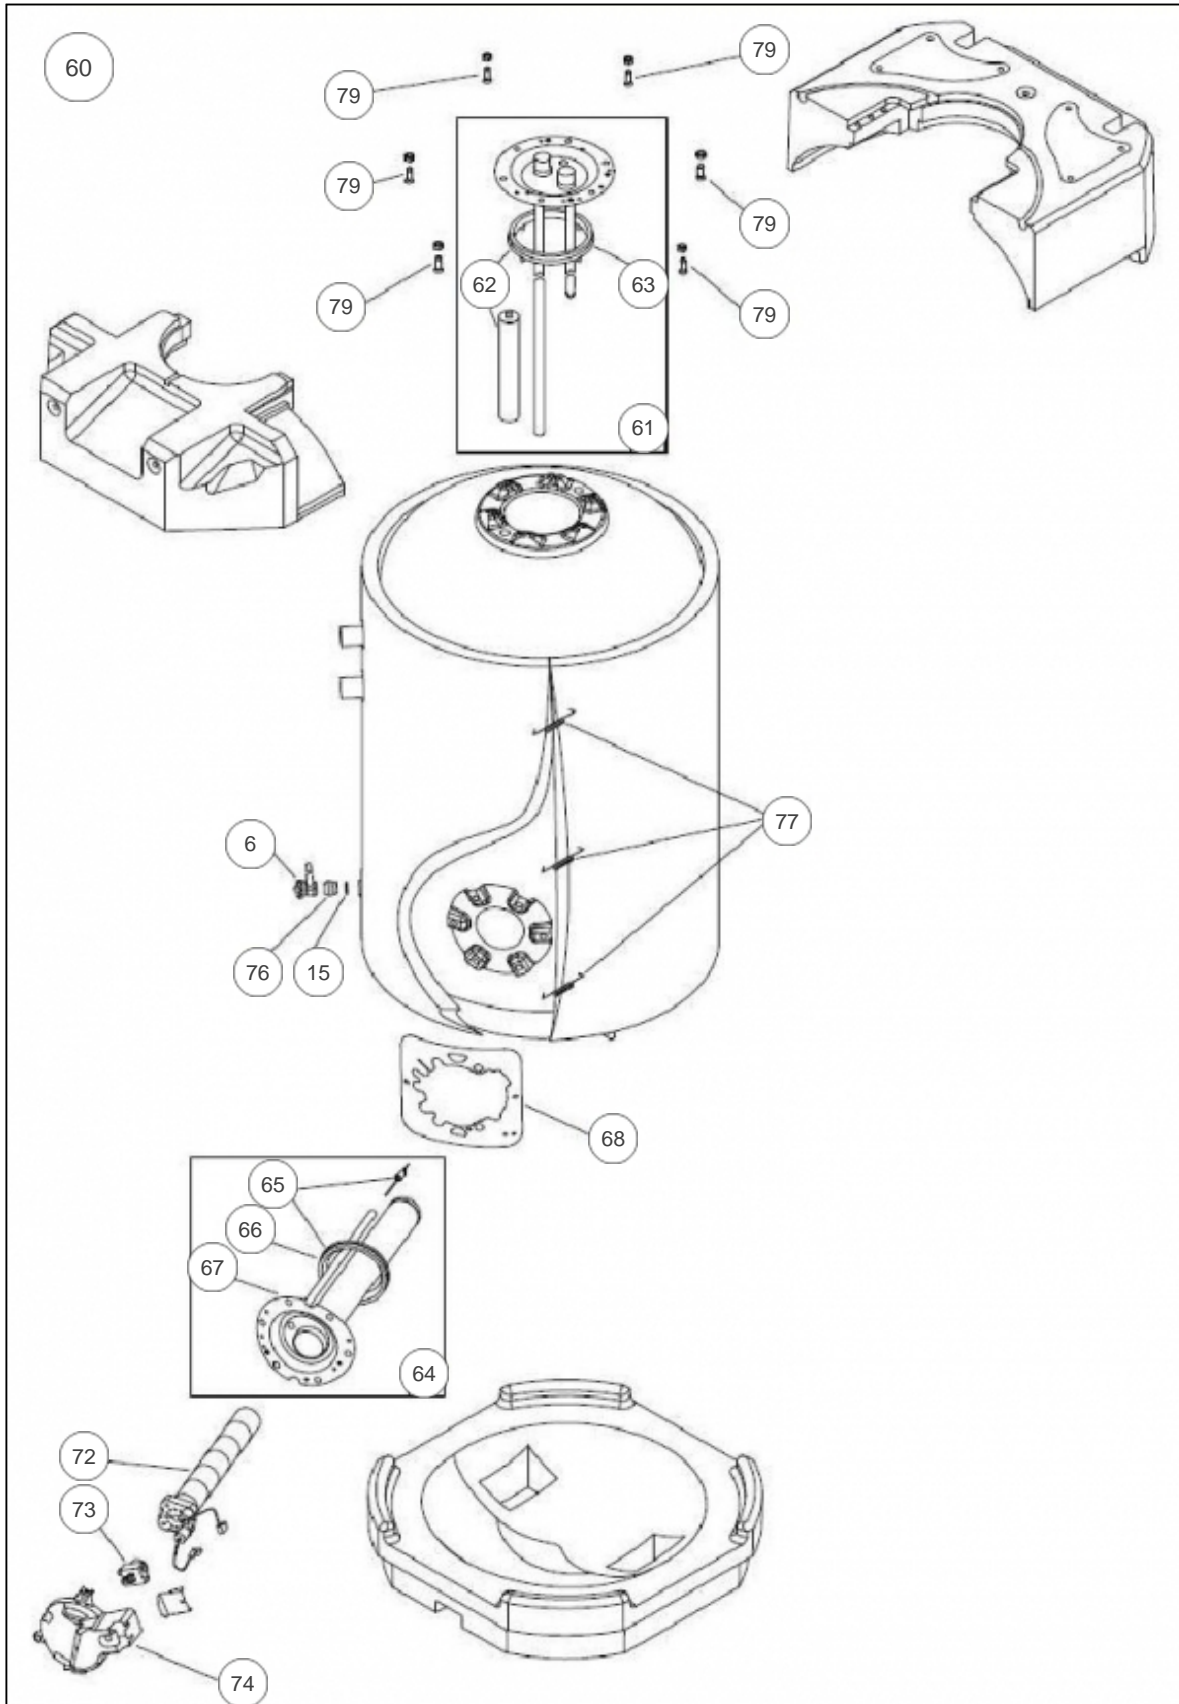

ballon

Références

Repère	Libellé	C
6	ROBINET DE VIDANGE	167710
15	JOINT20X27CNA EAU/P	142442
60	BALLON 190L	904544
61	TRAPPE SUPERIEURE	132753
62	ANODE +JOINT	100403
63	JOINT DE BRIDE	142487
64	TRAPPE LATERALE	132752
65	ANODE ACI	100373
66	JOINT DE TRAPPE BALLON	142477
67	BRIDE LATERALE	105185
68	ENJOLIVEUR THERMOSTAT	268526
72	RESISTANCE STEATITE	168007
73	THERMOSTAT SECURITE	978806
74	CAPOT PROTECTION APPOINT	112749
76	MANCHON DOUBLE F3/4-1/2	149157
77	RES ATTACHE 9722510	100629
79	VIS ANTIROTATION (X 6) + ECROU	190043