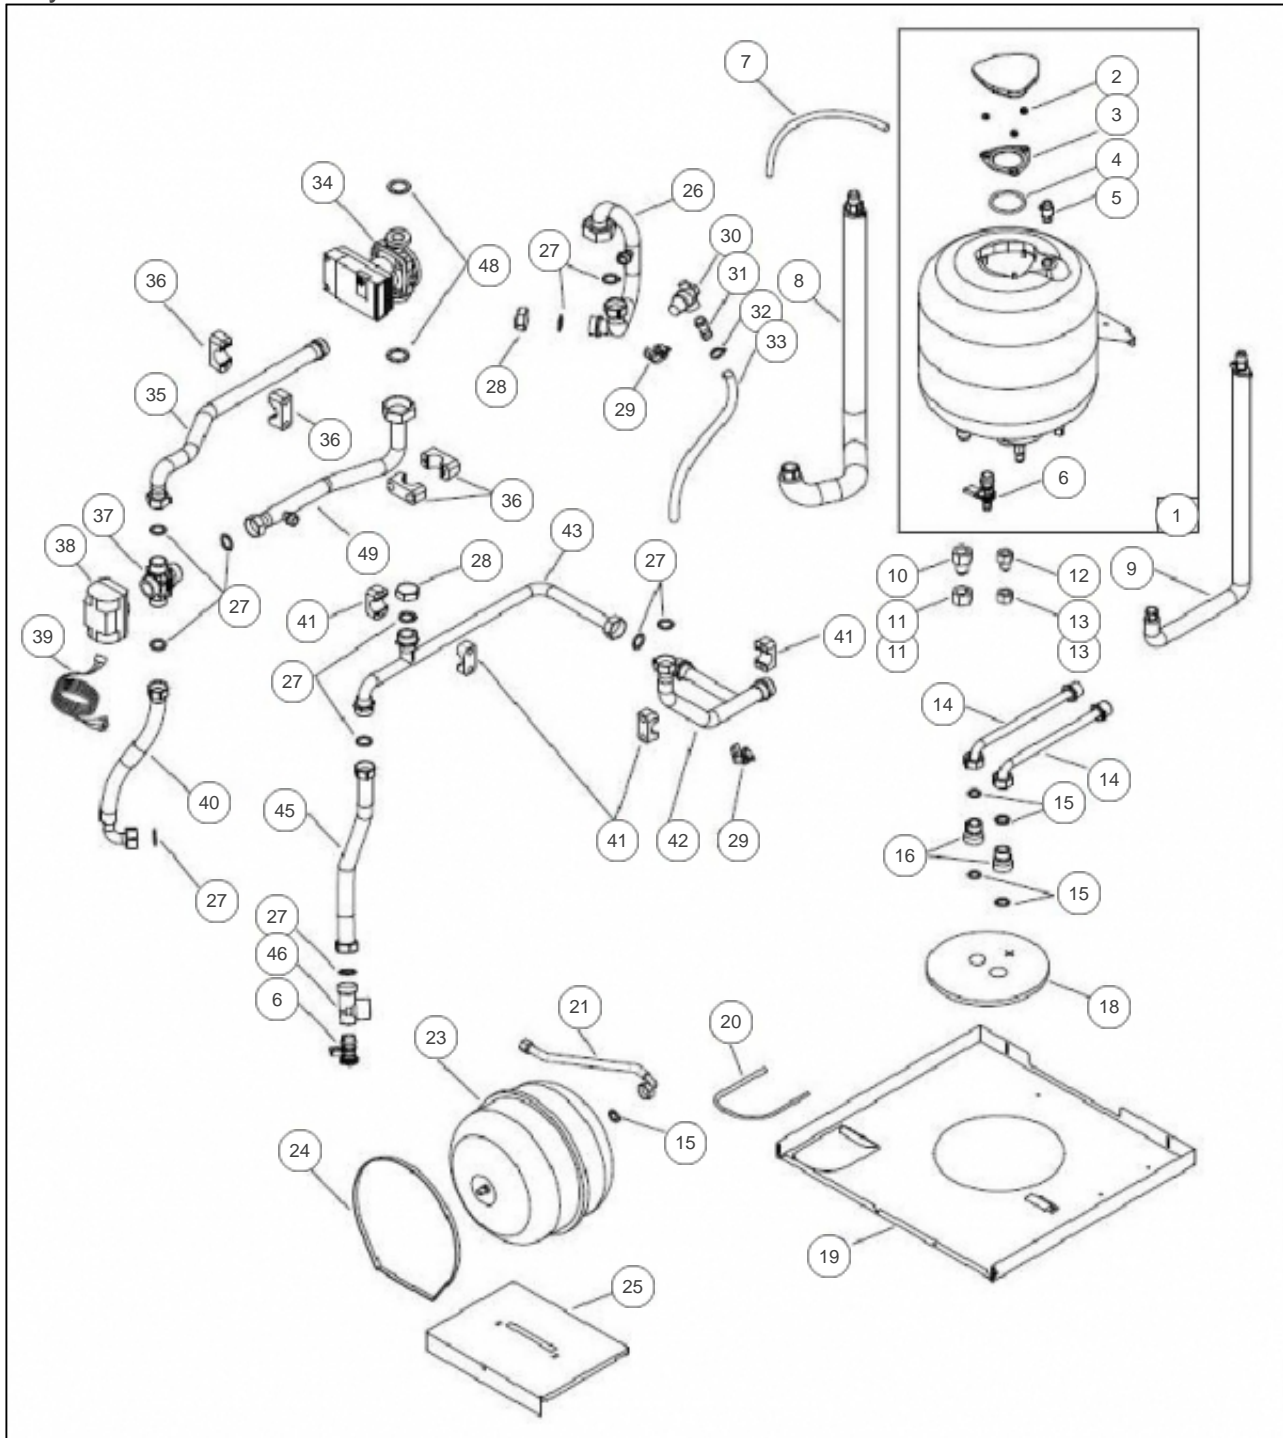

## Produits

---

Référence	Nom	Lettre
023159	MODULE HYDRAULIQUE ALFEA EXCELLIA DUO	C

tuyauterie

## Références

Repère	Libellé	C
1	CORPS DE CHAUFFE	914000
2	ECROU H M6	122435
3	TRAPPE DE VISITE	181132
4	JOINT	142739
5	PURGEUR MANUEL 3/8	159422
6	ROBINET DE VIDANGE	167710
7	TUBE PLASTIQ N6X9 1M	183100
8	TUYAU FRIGO 5/8"	184082
9	TUYAU FRIGO 3/8"	184081
11	ECROU FLARE 5/8	122673
13	ECROU FLARE 3/8	122671
14	TUYAUTERIE SANITAIRE	182725
15	JOINT20X27CNA EAU/P	142442
16	RACCORD DI ELECTRIQU	164345
18	COUVERCLE TRAPPE BALLON	111507
19	PLATEAU TECHNIQUE	956100
20	JOINT PROFIL NOIR 1M	159200
21	TUYAU FLEXIBLE VASE	183146
23	VASE	188224
24	COLLIER DE SERRAGE	110626
25	SUPPORT VASE	217322
26	TUYAU RETOUR ECHANGEUR	184083
27	JOINT	142735
28	BOUCHON FEMELLE LAITON	104863
29	SONDE TEMPERATURE D28	198767
30	SOUPAPE 1/2	174420
31	EMBOUT CANNEL9712303	123228
32	COLLIER FIL ELAST.P	110624
33	FLEXIBLE 9522801 1M	182400
34	CIRCULATEUR	909901
35	TUYAU RETOUR	184085
36	COLLIER	110618
37	VANNE +ISOLANT	988109
38	MOTEUR	150322

## Références

Repère	Libellé	C
39	FAISCEAU MOTEUR	109444
40	FLEXIBLE RETOUR BALLON	132243
41	COLLIER 9522101	110611
42	TUYAU DEPART	184086
43	TUYAU ENTREE BALLON	184087
45	FLEXIBLE DEPART BALLON	132244
46	TE LAITON 1MF 1/2F P	177535
48	JOINT EP.2 40X49	142734
49	TUYAU VANNE ECS-CIRCULATEUR	184084

## Références

Repère	Libellé	C
6	ROBINET DE VIDANGE	167710
15	JOINT20X27CNA EAU/P	142442
60	BALLON 190L	904544
61	TRAPPE SUPERIEURE	132753
62	ANODE +JOINT	100403
63	JOINT DE BRIDE	142487
64	TRAPPE LATERALE	132752
65	ANODE ACI	100373
66	JOINT DE TRAPPE BALLON	142477
67	BRIDE LATERALE	105185
68	ENJOLIVEUR THERMOSTAT	268526
72	RESISTANCE STEATITE	168007
73	THERMOSTAT SECURITE	978806
74	CAPOT PROTECTION APPOINT	112749
76	MANCHON DOUBLE F3/4-1/2	149157
77	RES ATTACHE 9722510	100629
79	VIS ANTIROTATION (X 6) + ECROU	190043