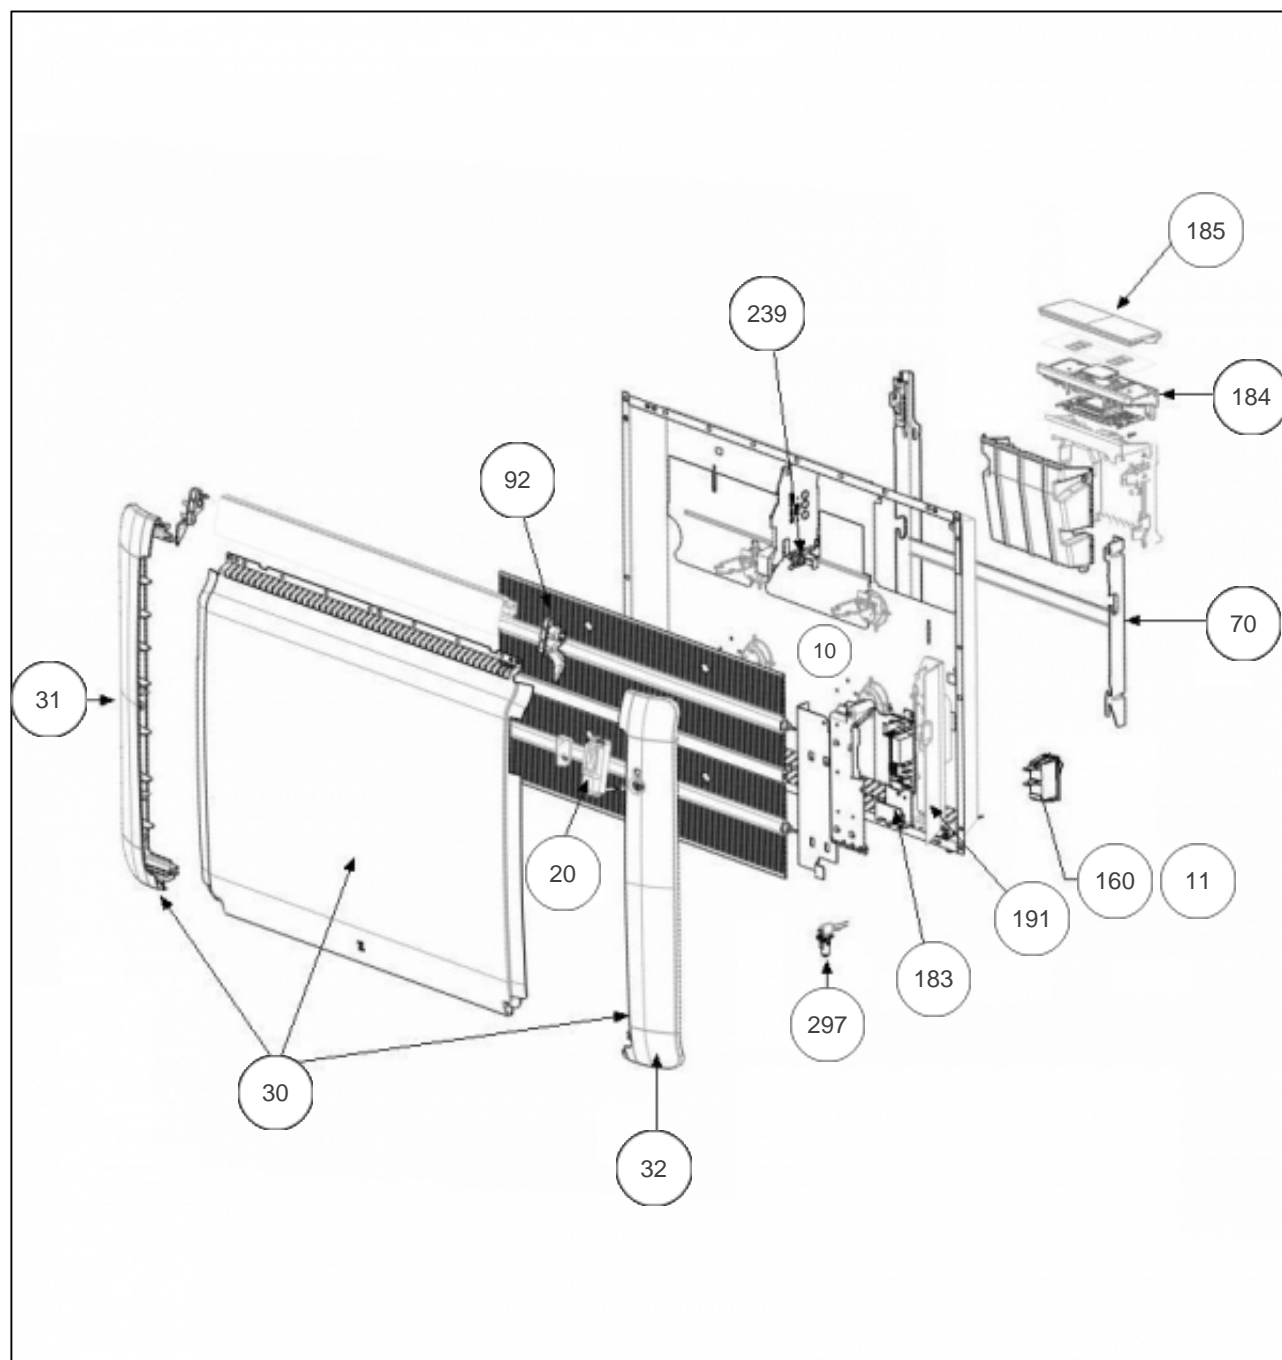

Atlantic Radiateurs & Eau Chaude Sanitaire

Produits

Référence	Nom	Lettre
566210	TATOU PI CONNECTE H 1000W BLC	C

Paramètres

Référence	Puissance(W)	Lettre
566210	1000	C

Références

Repère	Libellé	C
10	FAISCEAU ELECTRIQUE RYHG IO	082245
11	CORDON ALIMENTATION	082249
20	DETECTEUR ABS/PRES (DAP 10 DEG)	087152
30	FACADE BLANCHE RYHG-H 1000W	097471
31	JOUE GAUCHE RYHG-H BLANC	093085
32	JOUE DROITE RYHG-H BLANC	093084
70	SUPPORT MURAL 750/1000/1250W	098232
92	CORPS DE CHAUFFE ALU H 1000W	086437
160	INTERRUPTEUR UNIPOLAIRE	082175
183	CARTE DE PUISSANCE U0-53-2701	087380
184	BOITIER COMMANDE DIGITAL I2G PROG2	087398
185	VOLET SEUL POUR BOITIER DIGITAL I2G	091465
191	BOITIER DE PUISSANCE SANS CARTE + COUVER	091424
239	COUPE CIRCUIT THERMIQUE 85 DEG	085094
297	SONDE THERMOSTAT LG240MM	083055