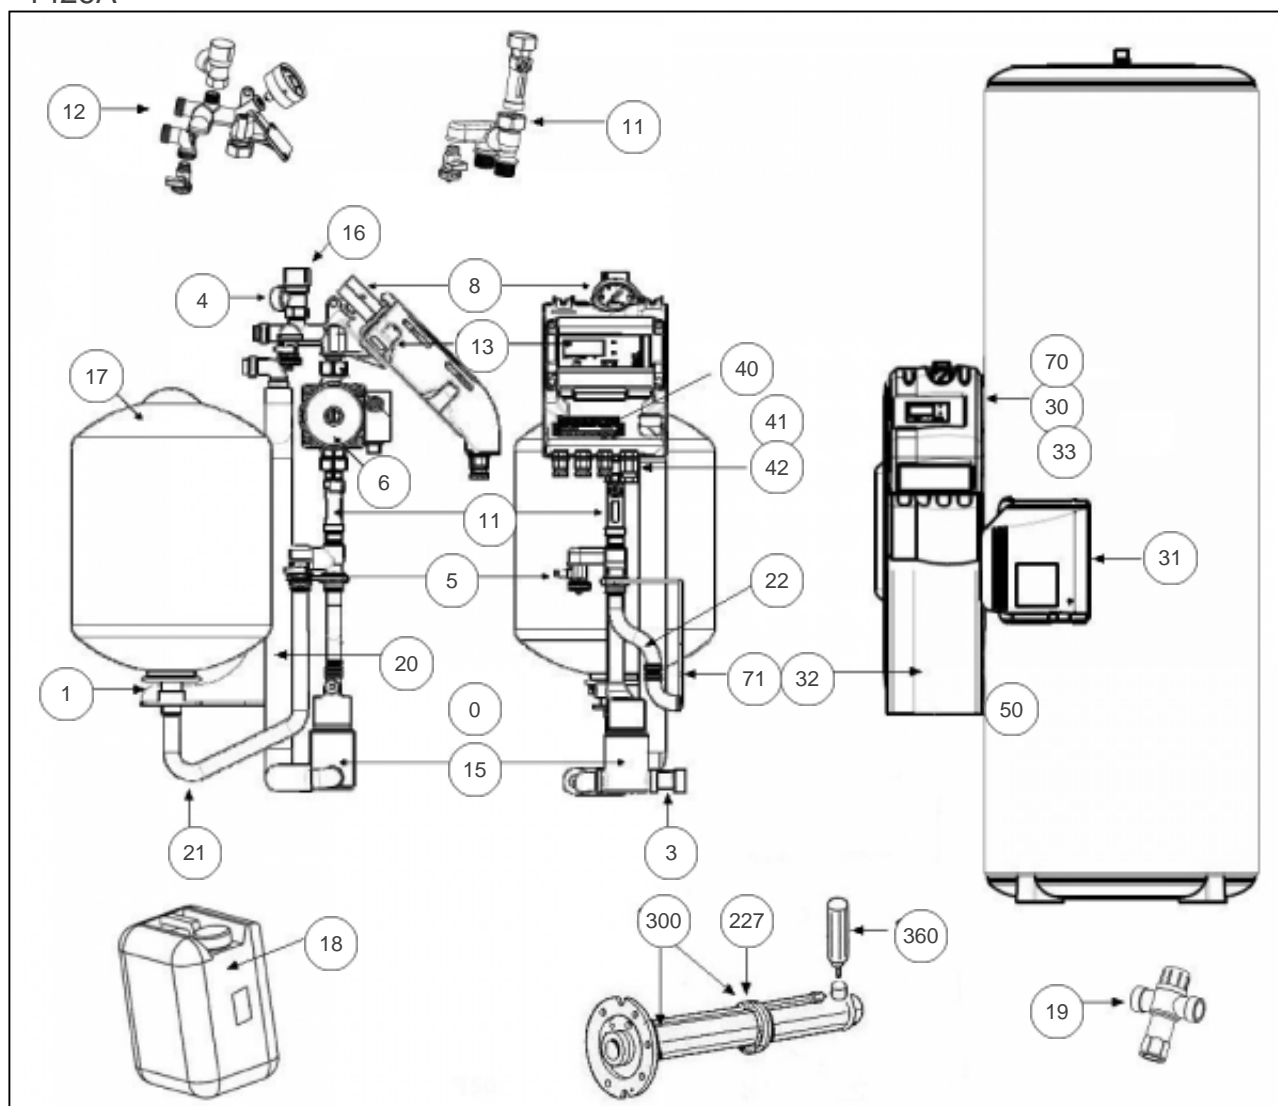


Atlantic Radiateurs & Eau Chaude Sanitaire

Produits

Référence	Nom	Lettre
304300	SOLERIO CLASSIC-V PACK BALLON H300	A

Paramètres

Référence	Puissance(W)	Tension (V)	Capacité/Largeur	Lettre
304300	-	230	300	A

1426A

Références

Repère	Libellé	A
0	POCHETTE JOINTS STATION	029168
1	RACCORD + ECROU VASE D'EXPANSION	029167
3	RACCORD DEBULLEUR FEMELLE 3/4	029186
4	TUBE EVACUATION SOUPAPE	029163
5	CLAPET ENTREE ET SORTIE VANNE 1/2	029213
6	CIRCULATEUR	029185
8	MANOMETRE + JOINTS CUIVRE	029215
11	DEBIMETRE	029161
12	STATION HYDRAULIQUE PARTIE SUP	029160
13	REGULATION TEC SOLAIRE EG	029250
15	DEBULLEUR STATION SOLAIRE	029232
16	SOUPAPE DE SECURITE	029214
17	VASE EXPANSION 18L	029162
18	GLYCOL (-30C) EN BIDON DE 10L	029219
19	MITIGEUR THERMOSTATIQUE RELIANCE 3/4M	029233
20	TUBE RETOUR CAPTEUR	029164
21	TUBE RACCORD VASE D'EXPANSION	029165
22	FLEXIBLE SORTIE SERPENTIN	029166
30	BOITIER TEC SOLAIRE	022439
31	CAPOT LATERALE A CHARNIERES	022331
32	HABILLAGE ISOLATION STATION CLASSIC	022451
33	CAPOT TEC SOLAIRE	022442
40	BORNIER SOLAIRE SANS PILOTAGE	026094
41	FAISCEAU 2 SONDAS (ECS + RETOUR CAPTEUR)	026097
42	SONDE CTN CHAUDIERE (HYDRO)	026096
50	ENTRETOISE 75MM STATION	029169
70	SUPPORT ACCROCHAGE REGULATION	022431
71	SUPPORT ACCROCHAGE STATION	022432
227	JOINT A LEVRE	399062
300	PORTE BOUGIE + JOINT	399219
360	ANODE	399204