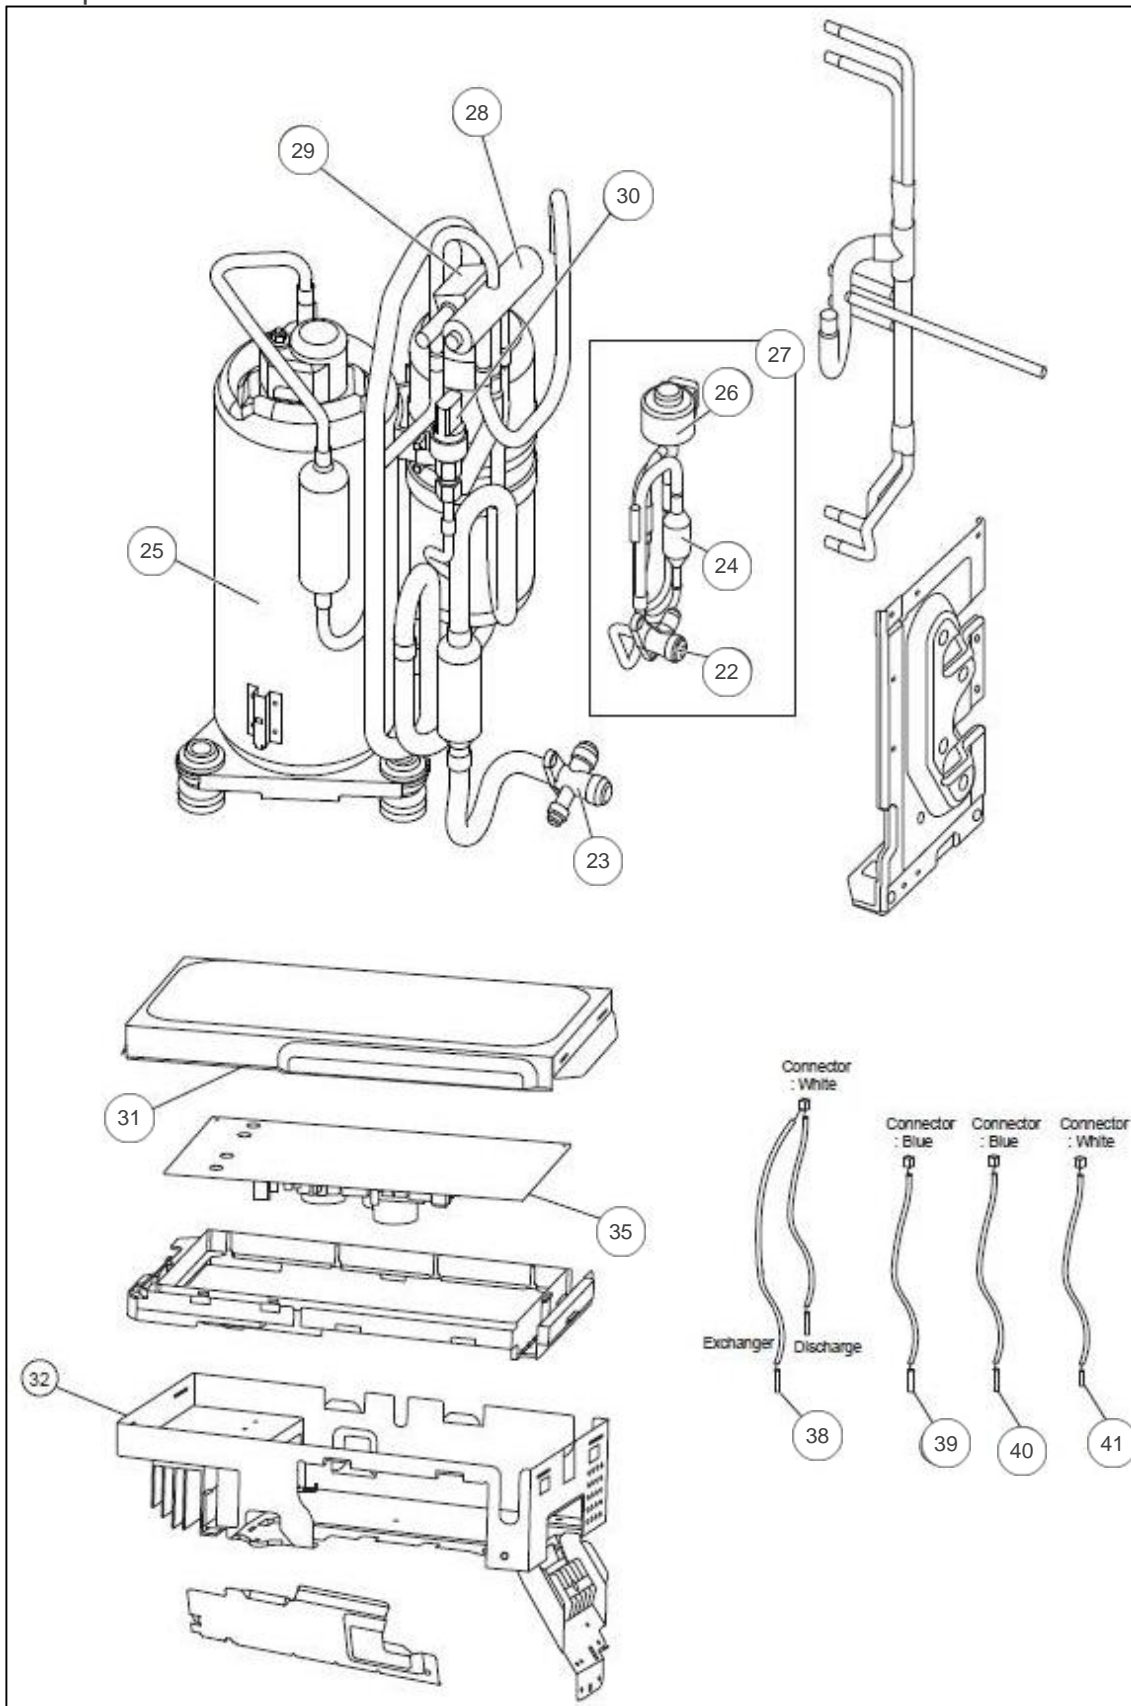

compression

Références

Repère	Libellé	
22	VANNE 2 VOIES 1/4 LIQUIDE	891267
23	RACCORD FRIGORIFIQUE GAZ	169234
24	SILENCIEUX	169235
25	COMPRESSEUR	169236
26	ELECTROVANNE	169166
27	TUYAUTERIE	169167
28	VANNE DIRECTIONNELLE	169237
29	BOBINE ELECTROVANNE	169169
30	CAPTEUR DE PRESSION	169170
31	CAPOT COFFRET ELECTRIQUE	169171
35	CARTE REGULATION	169238
38	SONDE ECHANGEUR	169173
39	SONDE EXTERIEURE	169174
40	SONDE COMPRESSEUR	169175
41	SONDE ECHANGEUR	169176