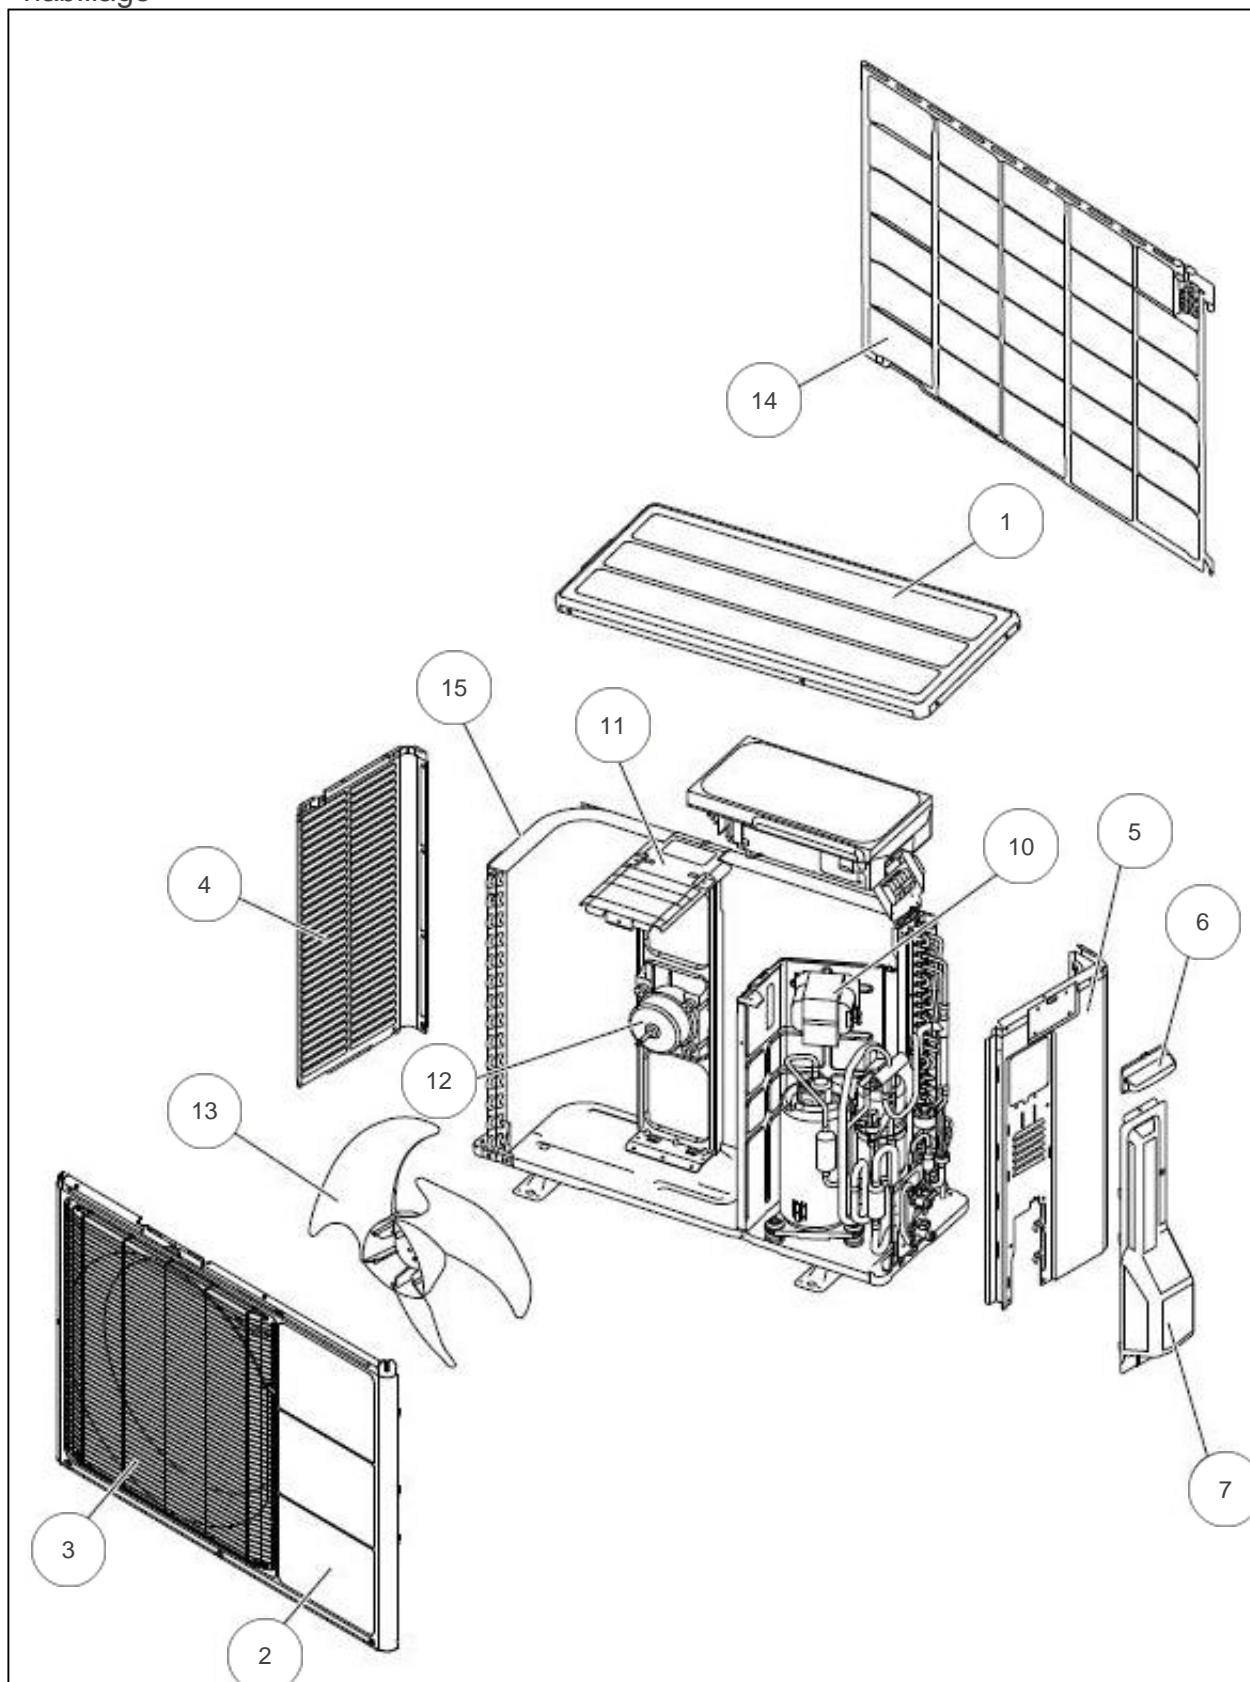

habillage

Références

Repère	Libellé	
1	DESSUS	169152
2	FACADE	169153
3	GRILLE DE PROTECTION	169154
4	COTE GAUCHE	169155
5	COTE DROIT	169156
6	POIGNEE	169157
7	CAPOT	169158
10	BOBINE DE CHOKE	169146
11	SUPPORT MOTEUR	169159
12	MOTEUR	169160
13	HELICE AOY9--24LA/LF/LU	891263
14	FACE ARRIERE	169161
15	ECHANGEUR DE CHALEUR	169162