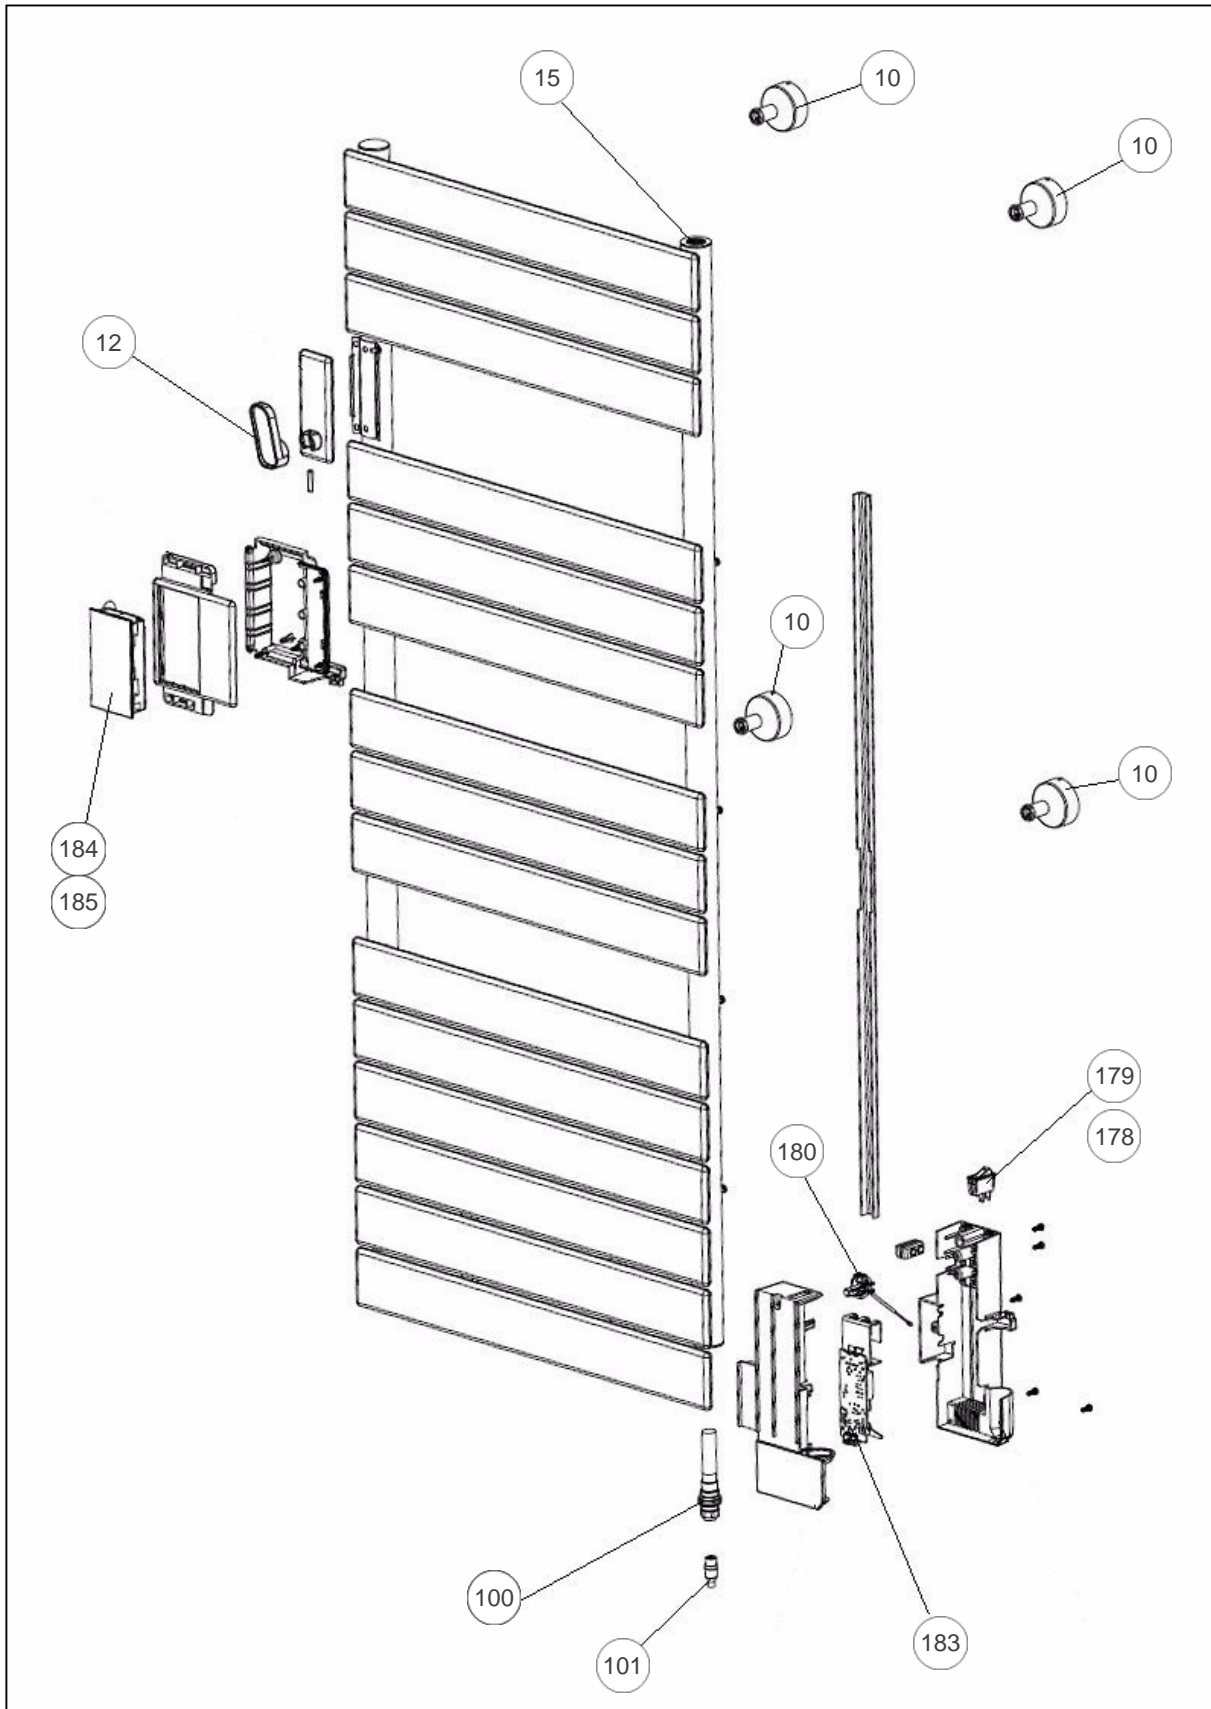

Atlantic Radiateurs & Eau Chaude Sanitaire

Produits

Référence	Nom	Lettre
862773	ADELIS DIGIT 1000W BEIGE	C

Pièces couleurs -> Nous consulter

Références

Repère	Libellé	C
10	KIT FIXATIONS MURALES LONG BEIGE	098902
12	KIT PATERE + VIS	098897
15	PURGEUR AIR AUTOMATIQUE	091705
100	RESISTANCE PILOTEE 1000W + JOINT	086406
101	FILERIE RESISTANCE	083777
178	CABLE ALIMENTATION NOIR NON VENTILO	083783
179	KIT INTERRUPTEUR + CACHE	083486
180	SONDE DE TEMPERATURE	083692
183	CARTE DE PUISSANCE U0700432	089163
184	COMMANDE DIGITALE NOIRE PROG 84	089216
185	NAPPE LIAISON CDE DIGIT - PUISS	083779