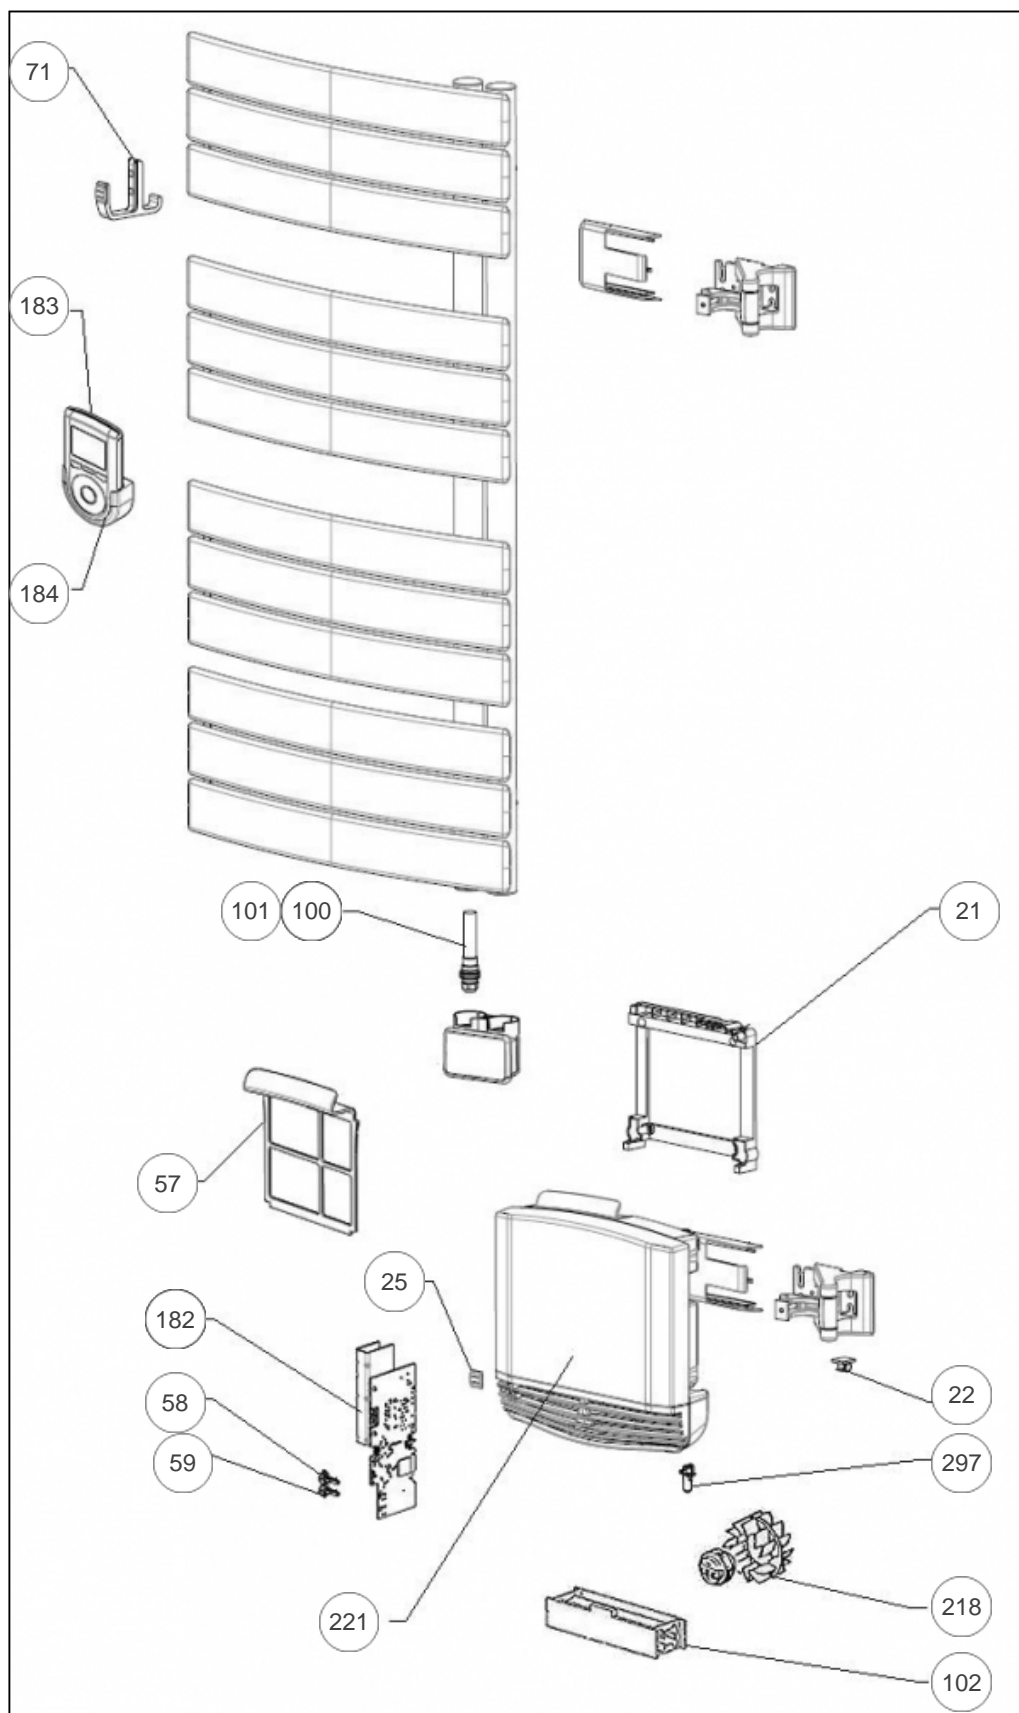

Atlantic Radiateurs & Eau Chaude Sanitaire

Produits

| Référence | Nom | Lettre |
|-----------|----------------------------|--------|
| 802564 | NEFERTITI MATD 2000W POMME | C |

Pièces de couleur -> nous consulter

Paramètres

| Référence | Puissance(W) | Lettre |
|-----------|--------------|--------|
| 802564 | 2000 | C |

Références

| Repère | Libellé | C |
|--------|--|--------|
| 21 | SUPPORT MURAL BLOC VENTILATION | 098351 |
| 22 | PASSE CABLE CHARNIERE | 094052 |
| 25 | BUTEE ELASTOMERE | 094056 |
| 57 | FILTRE POUR BLOC VENTILATION | 088104 |
| 58 | BOUTON ON BLOC VENTILATION | 082211 |
| 59 | BOUTON OFF BLOC VENTILATION | 082212 |
| 71 | KIT PATERE VERT POMME MOD. PIVOTANT | 094104 |
| 100 | RESISTANCE PILOTEE 1000W + JOINT | 086406 |
| 101 | CABLE TP/THERMOSTAT PVCD PIVD/FIX BLANC | 083610 |
| 102 | RESISTANCE 1000W POUR BLOC VENTILATION | 086407 |
| 182 | CARTE ELECT. SEULE LPO MO/D 2000W PROG.9 | 087261 |
| 183 | COMMANDE DIGITALE ATLANTIC + SUPPORT | 087977 |
| 184 | SUPPORT COMMANDE DEPORTEE | 098350 |
| 218 | ENSEMBLE MOTEUR + HELICE | 088067 |
| 221 | BLOC VENTILATION (SANS CARTE REGULATION) | 088103 |
| 297 | SONDE BLOC VENTILATION | 082093 |