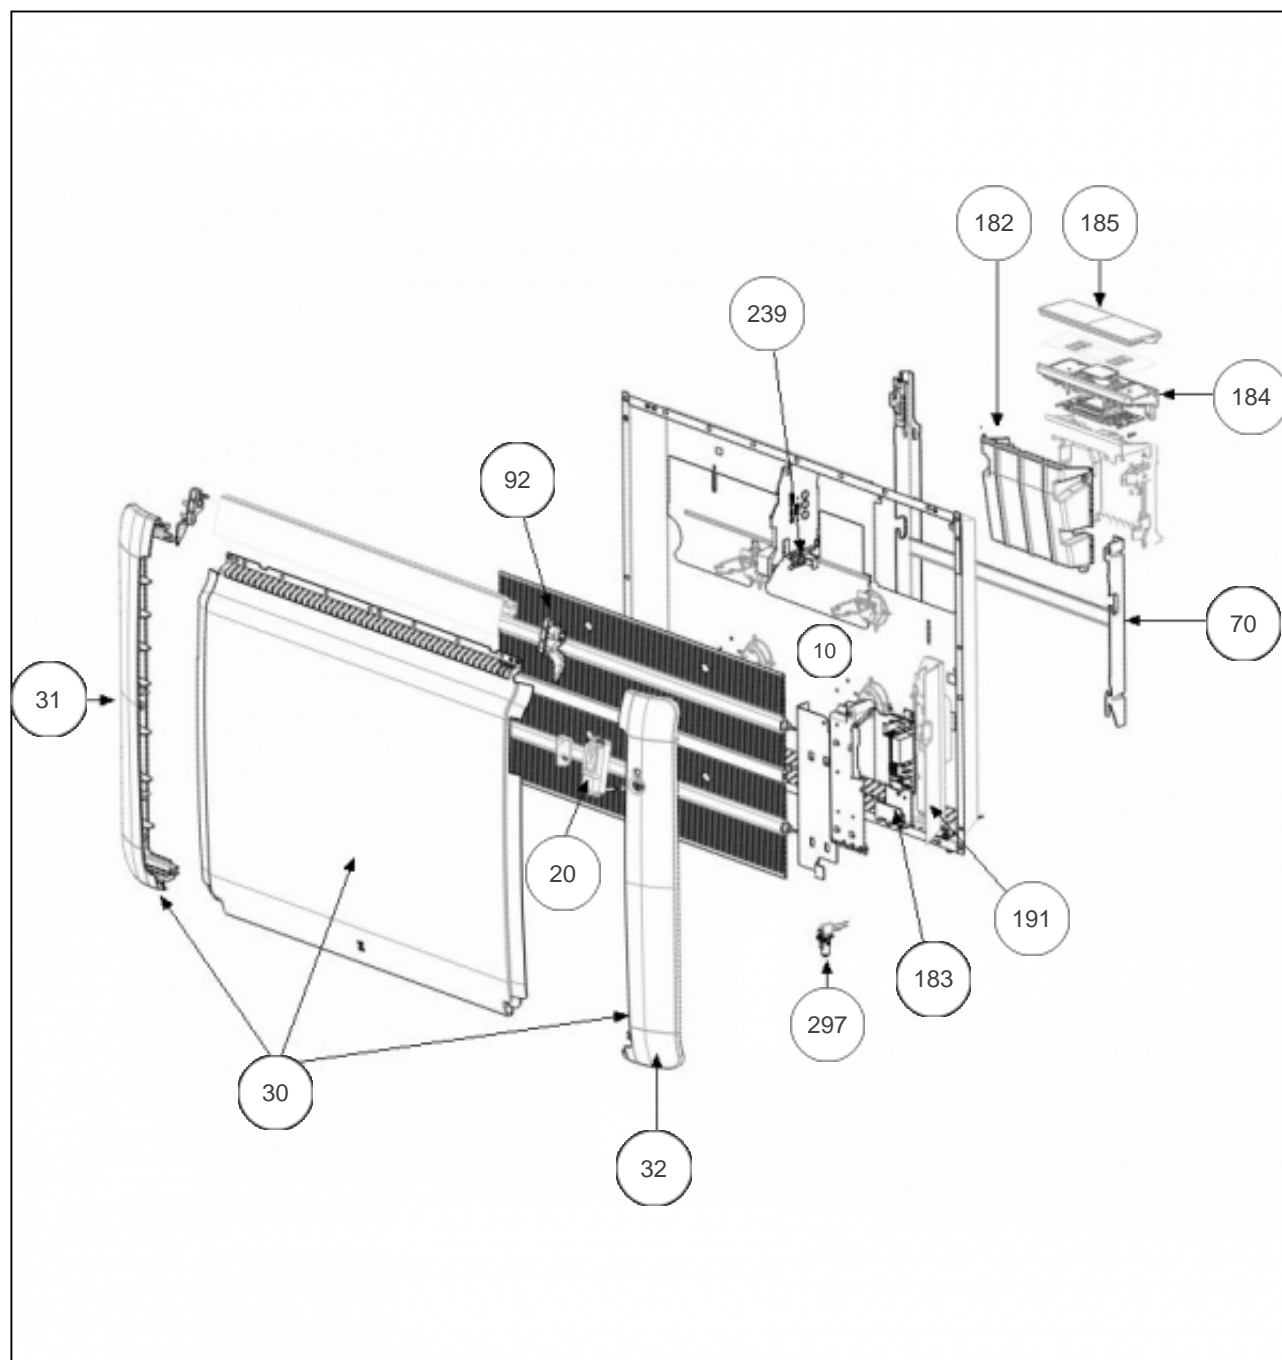

Atlantic Radiateurs & Eau Chaude Sanitaire

Produits

Référence	Nom	Lettre
566015	TATOU DIGITAL H BLANC 1500W	E

Paramètres

Référence	Puissance(W)	Tension (V)	Couleur	Lettre
566015	1500	230	BLANC	E

Références

Repère	Libellé	E
10	ENS. FILERIES RYHG-H 1250/1500W	081131
20	DETECTEUR ABS/PRES (DAP 10 DEG)	087152
30	FACADE BLANCHE RYHG-H 1500W	097473
31	JOUE GAUCHE RYHG-H BLANC	093085
32	JOUE DROITE RYHG-H BLANC	093084
70	SUPPORT MURAL RAY. H 1250/1500W	098218
92	CORPS DE CHAUFFE ALU PEINT 1500W	086328
182	SUPPORT PLASTIQUE PASS PROGRAM	091107
183	CARTE DE PUISSANCE RYHG-H 1500W	087175
184	BOITIER DE COMMANDE + VOLET (RYHG)	087865
185	VOLET BOITIER THERMOSTAT DIGITAL (PACK2)	091100
191	BOITIER PLASTIQUE SEUL CARTE PUISSANCE	091099
239	LIMITEUR THERMIQUE 105 DEGRES	085072
297	SONDE THERMOSTAT MK21	081115