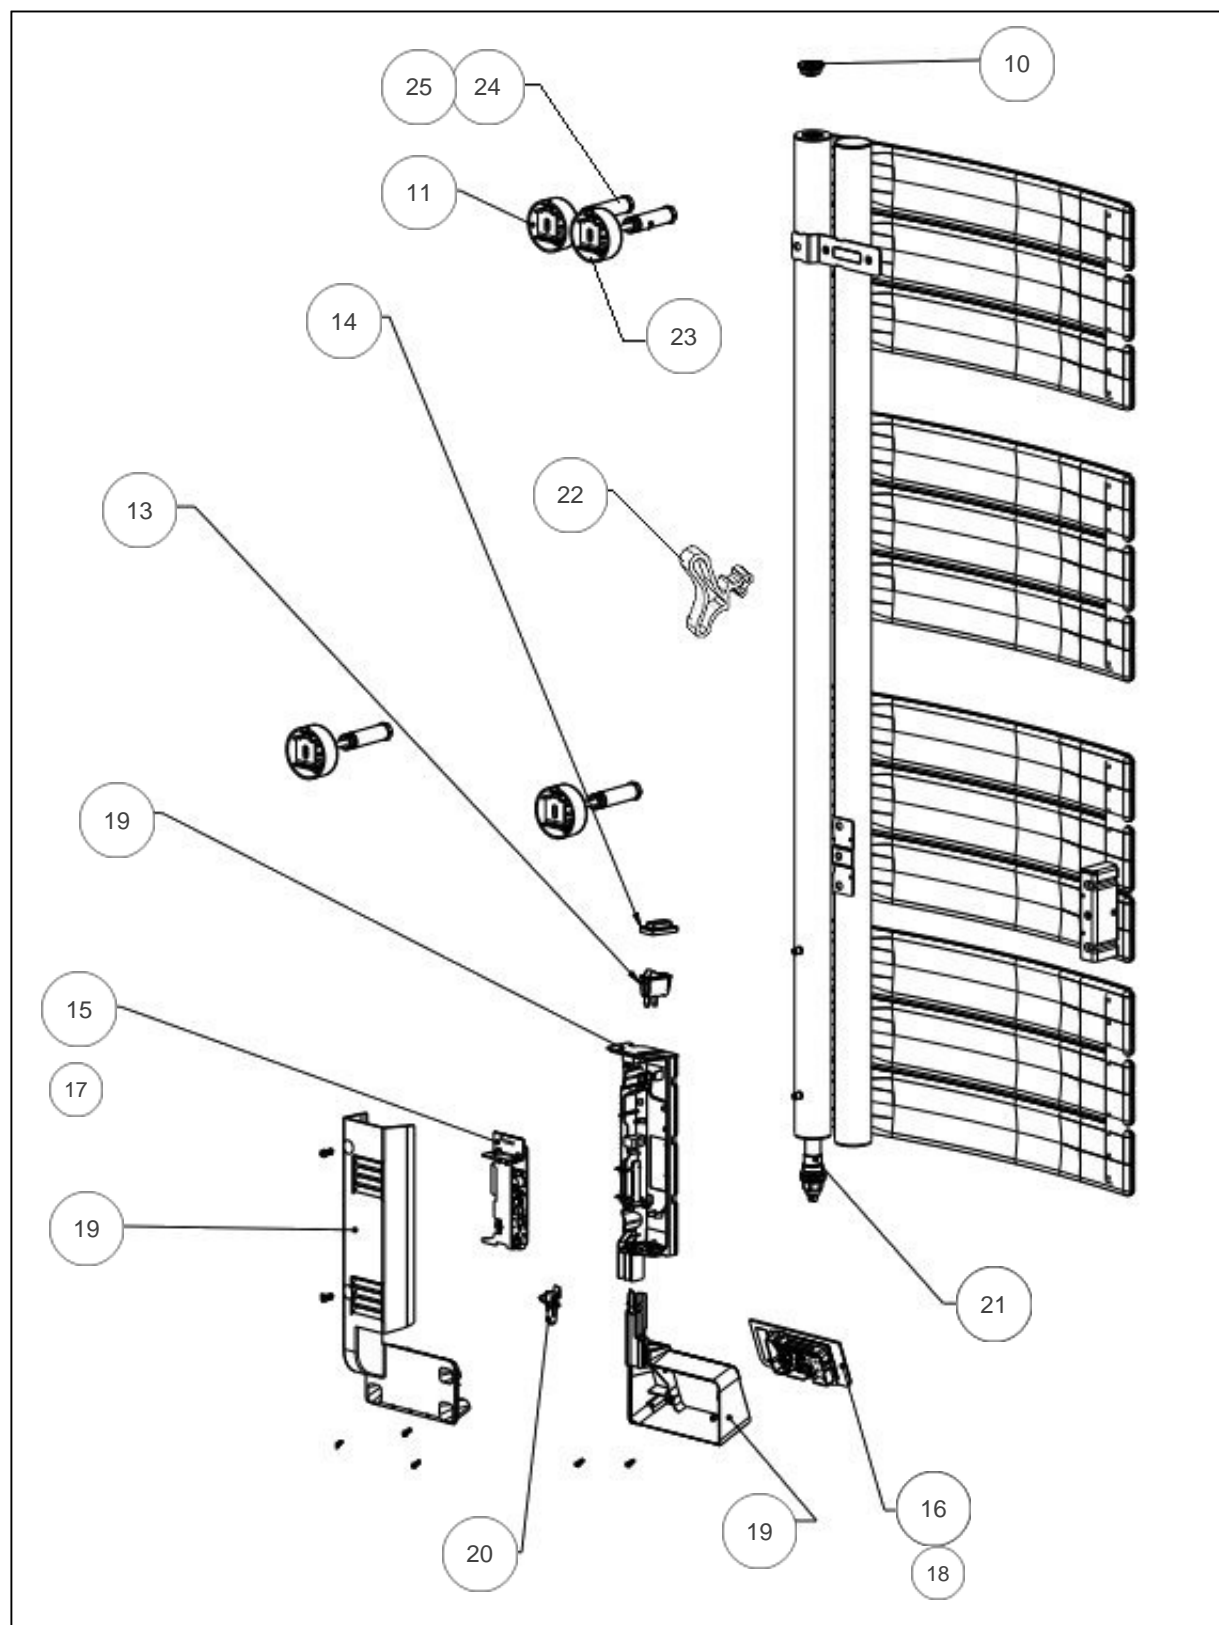

Références

Repère	Libellé	B
10	PURGEUR D AIR 1/2	083456
11	FIXATIONS MURALES (CROCHETS, VIS)	098106
13	INTERRUPTEUR	082025
14	CACHE INTERRUPTEUR	083374
15	CARTE DE PUISSANCE	088418
16	COMMANDE DIGITALE IC1 PROG 86	088482
17	FAISCEAU PUISSANCE IC1	083457
18	FAISCEAU BOITIER DE COMMANDE	083458
19	BOITIER PLASTIQUE SANS CARTE ROUGE PASSI	091543
20	SONDE DE TEMPERATURE	088462
21	RESISTANCE 750W IC1 HTC + JOINT	086554
22	KIT PATERE ETROIT-MIXTE ROUGE	094095
23	CACHE FIXATION MURALE X4 ROUGE	091584
24	ENTRETOISE LONGUE X4 ROUGE	098628
25	VIS M4 HEXAGONALE (X1)	098574