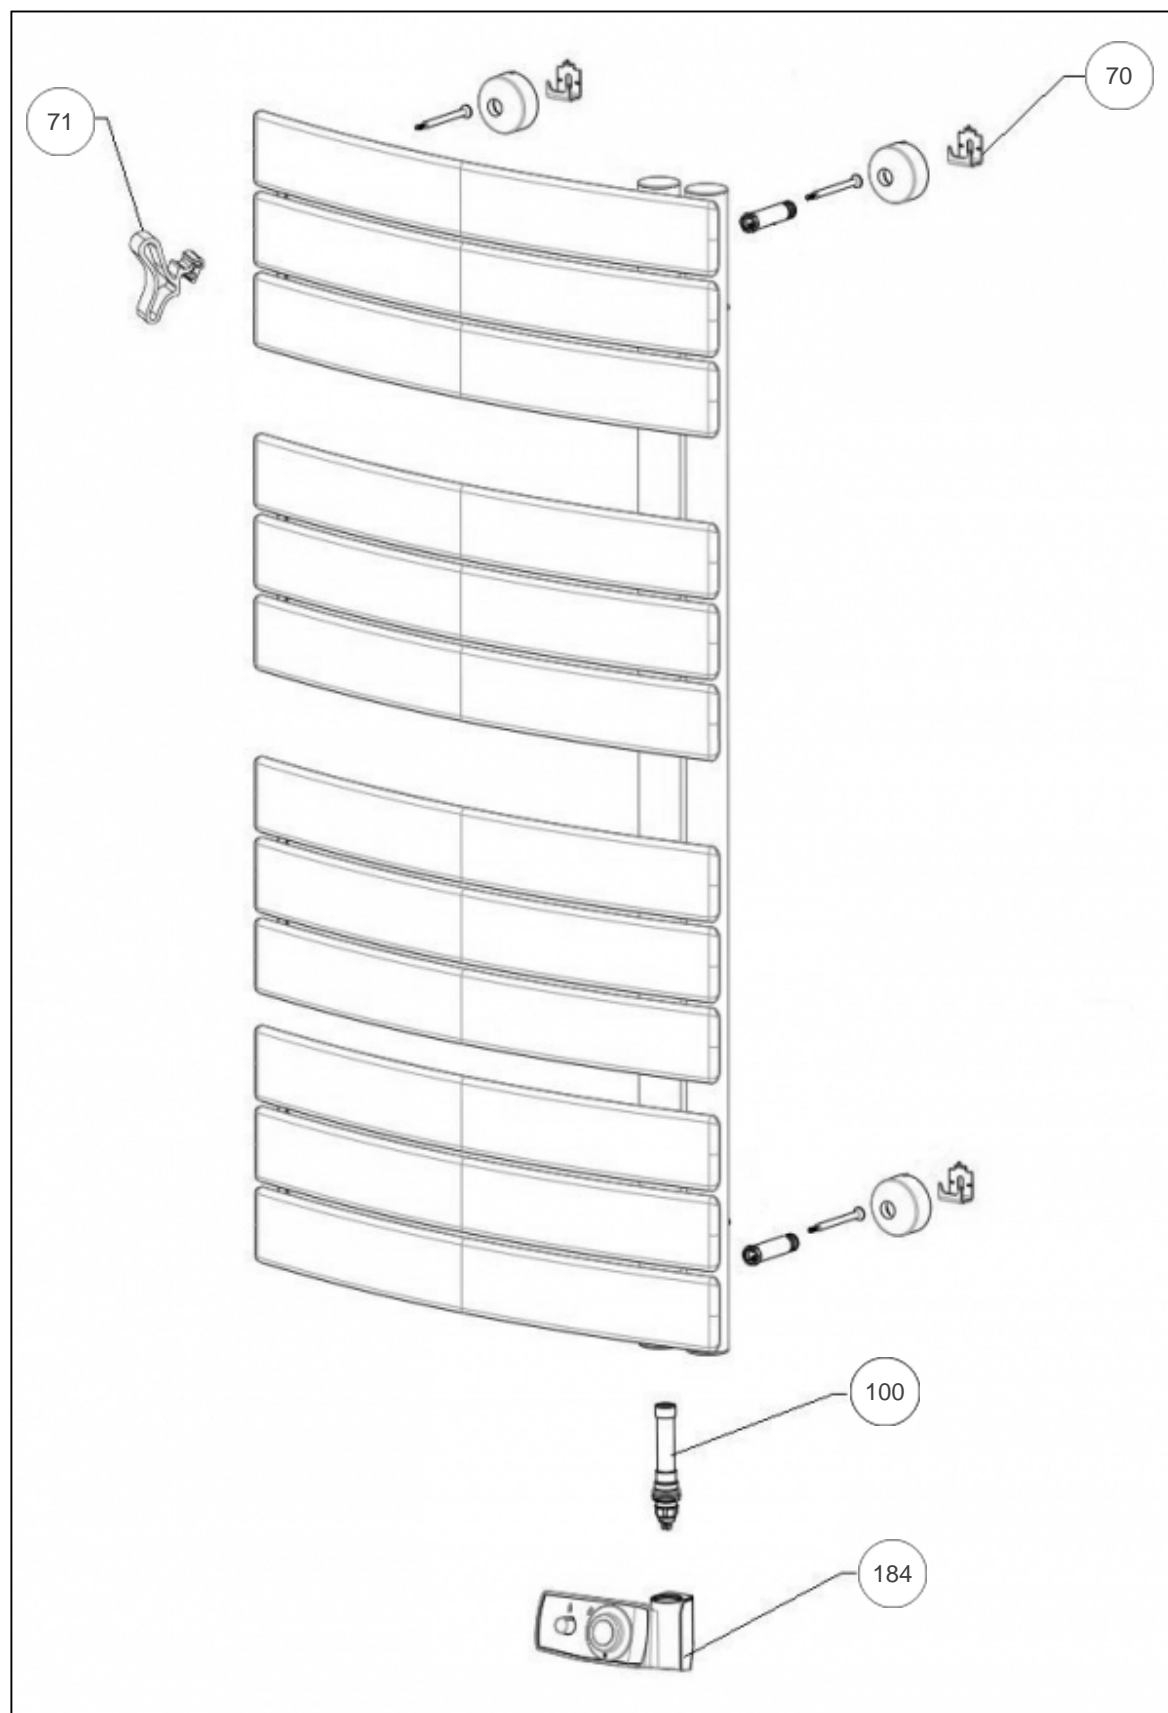

Atlantic Radiateurs & Eau Chaude Sanitaire

Produits

Référence	Nom	Lettre
852538	NEFERTITI ETROIT MATD 0500W GRAPH	A

Pièces de couleur -> nous consulter

Références

Repère	Libellé	A
70	FIXATIONS MURALES (CROCHETS, VIS)	098106
71	KIT PATERE ETROIT-MIXTE GRAPHITE	094101
100	RESISTANCE 500W + JOINT	086397
184	BOITIER THERMOSTAT CPT GRIS ATL	088217