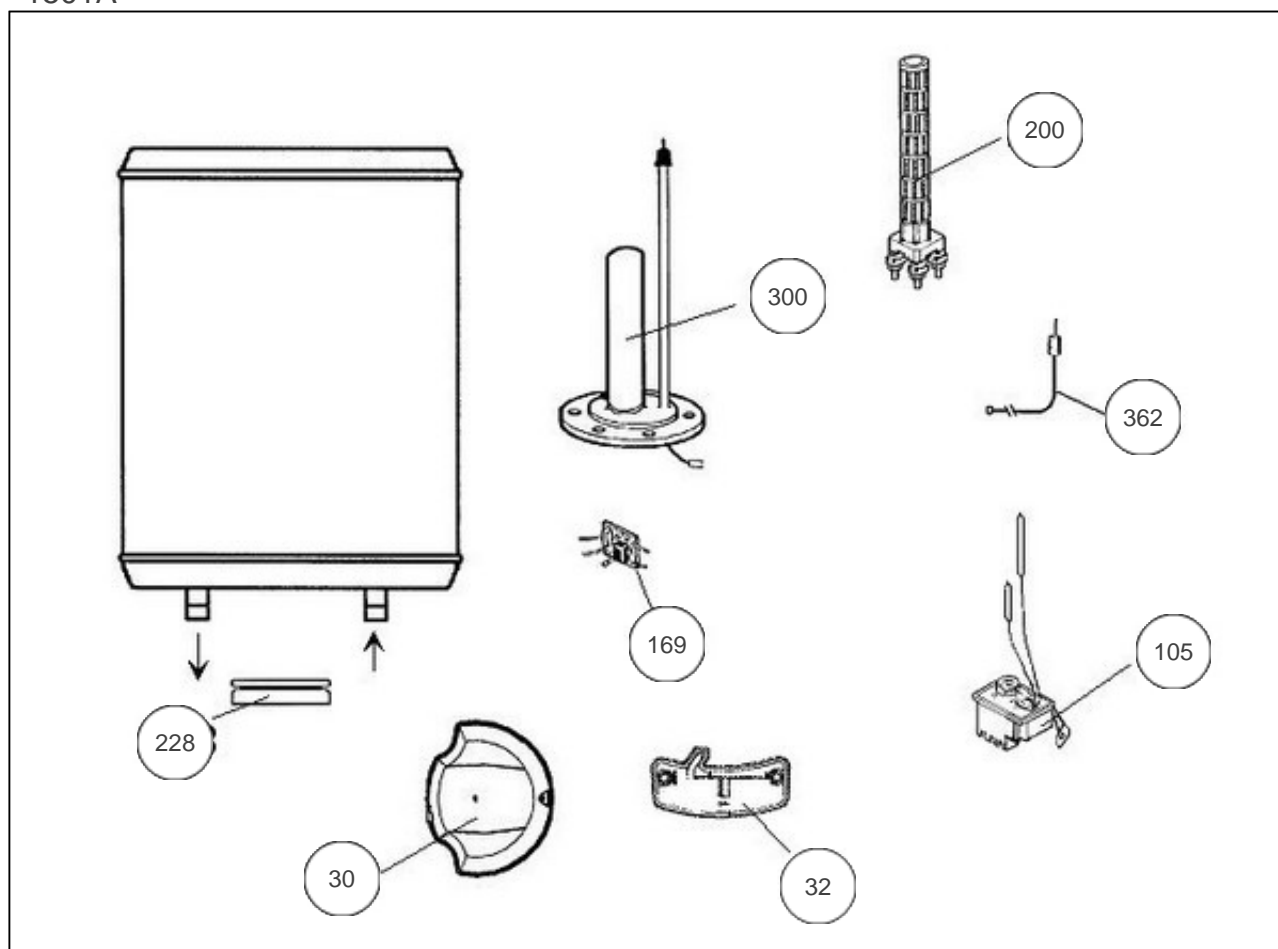


Atlantic Radiateurs & Eau Chaude Sanitaire

Produits

Référence	Nom	Lettre
051220	CE ACI VISIO VM ACCELERE TRI 200	E

Fabrication de 1997 à M04/2004

Constructeur No 344/416

Paramètres

Référence	Puissance(W)	Tension (V)	Capacité/Largeur	Lettre
051220	3000	230/400	200	E

1501A

Références

Repère	Libellé	E
30	CAPOT CONST. 344 TYPE 78 OU 88 MONO / TC	099051
32	CAPOT BLEU	022369
105	THERMOSTAT TOUS COURANTS	099041
169	PLATINE ELECTRONIQUE ACI TC	040239
200	RESISTANCE STEATITE 3000W 230/400V	060173
228	JOINT A LEVRE D.82MM	099060
300	PORTE BOUGIE ACI + JOINT	099103
362	ANODE ACI + BOUCHON	040374