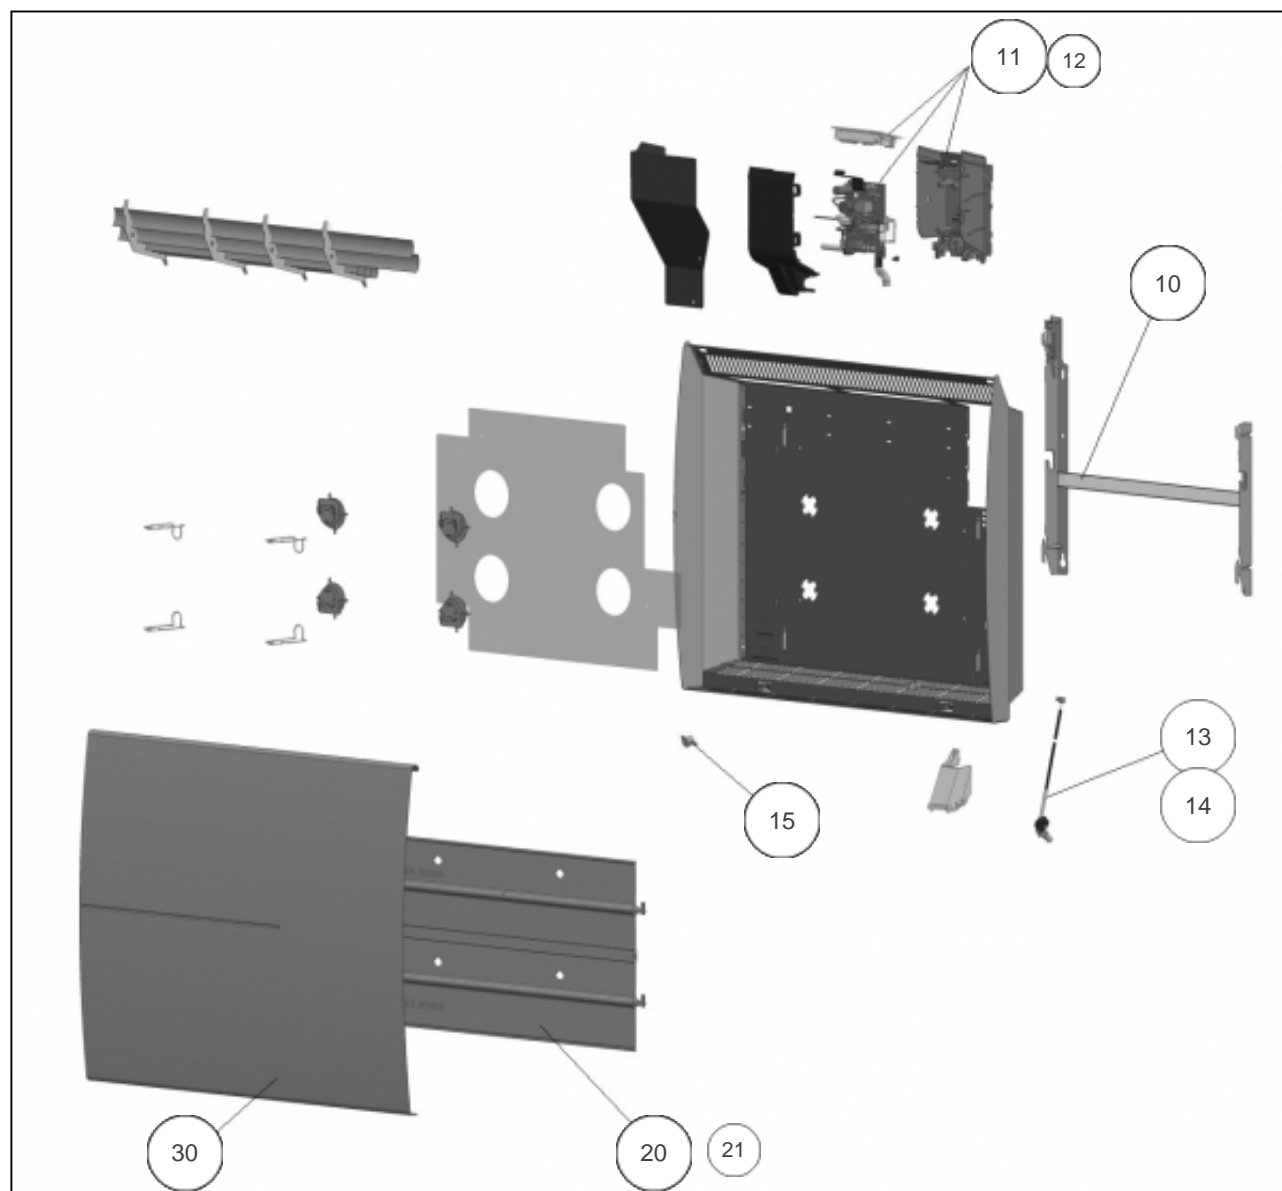

Atlantic Radiateurs & Eau Chaude Sanitaire

Produits

Référence	Nom	Lettre
503111	SOKIO H 1250W BLC	C

Paramètres

Référence	Puissance(W)	Lettre
503111	1250	C

Références

Repère	Libellé	C
10	SUPPORT MURAL 1250/1500W	098848
11	BOITIER DE REGULATION BD1 BLANC PROG 4	088918
12	CABLE ALIMENTATION BLANC L850MM	083404
13	SONDE BD1 LG450MM	083607
14	FAISCEAU ELECTRIQUE	083608
15	LIMITEUR THERMIQUE 105 DEGRES	085072
20	PLAQUE ALUMINIUM 1250W	086617
21	FIL LIAISON RESISTANCES LG 228MM	082384
30	FACADE 1250/1500W BLANC	097915