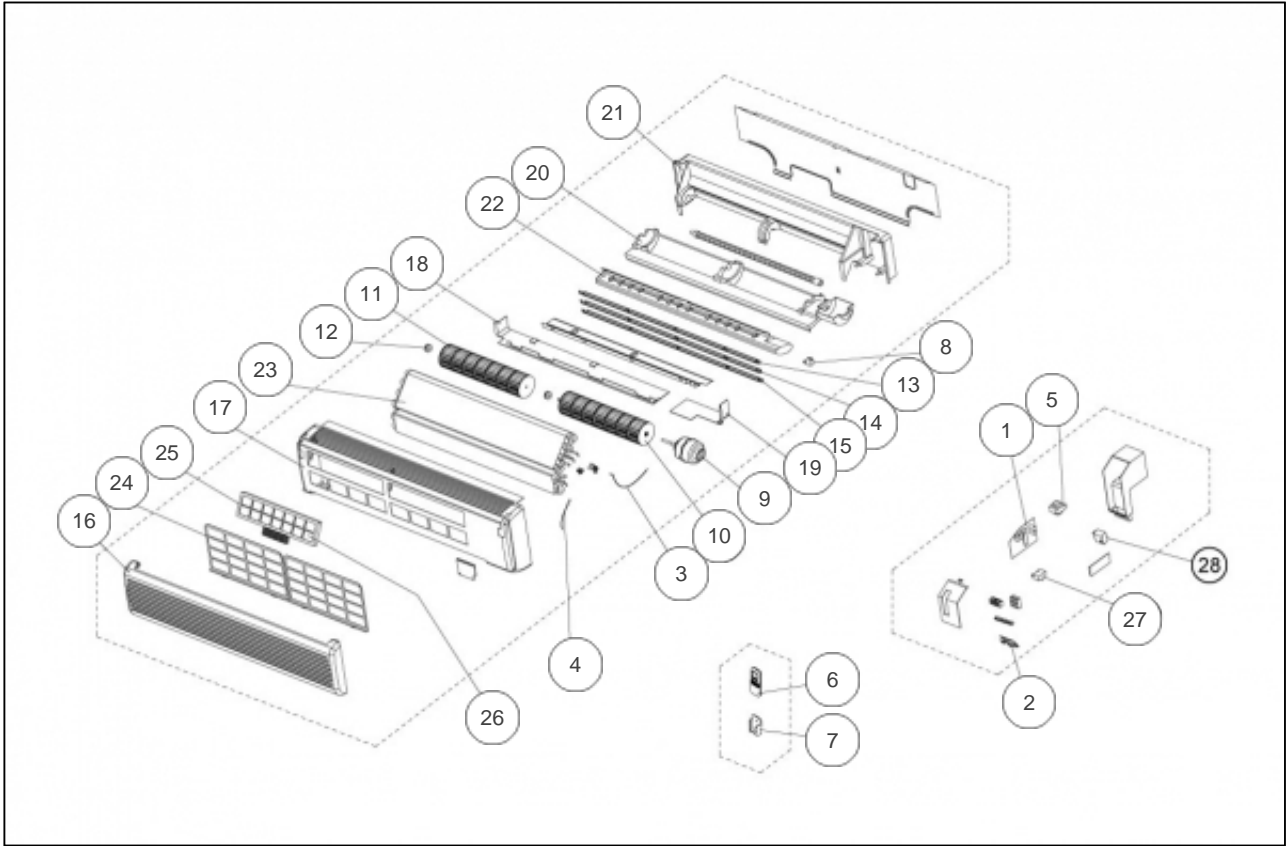

atlantic Climatisation et Ventilation

Produits

Référence	Nom	Lettre
851224	ASM24RHUI	

Références

Repère	Libellé	
1	PLATINE REGULATION	893201
2	PLATINE IR (9 BROCHES)	893140
3	SONDE REPRISE	893151
4	SONDE EVAPORATEUR	893152
5	TRANSFORMATEUR	893008
6	TELECOMMANDE IR	893012
7	SUPPORT TELECOMMANDE	893009
8	MOTEUR VOLET	893490
9	MOTEUR VENTILATION	893624
10	TURBINE DROITE	893623
11	TURBINE GAUCHE	893622
12	SILENTBLOC TURBINE	893137
13	VOLET HAUT	893055
14	VOLET CENTRAL	893130
15	VOLET BAS	893056
16	FACADE BASCULANTE	893131
17	CORPS AVANT	893132
18	LONGERON INFERIEUR	893165
19	LONGERON INFERIEUR DROIT	893166
20	BAC A CONDENSATS	893139
21	CHASSIS	893138
22	ENSEMBLE DE SOUFFLAGE	893134
23	EVAPORATEUR	893136
24	FILTRE GRANDE TAILLE	893015
25	SUPPORT FILTRE A PARTICULES	893135
26	FILTRE ANTI-POLLENS	893057
27	CONDENSATEUR MOTEUR	893404